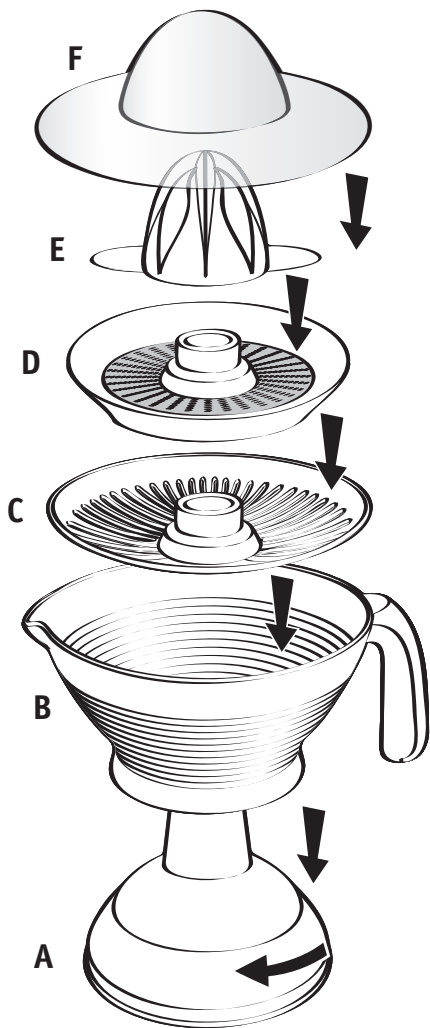

vitapress

FR
EN
NL
DE
IT
PT
ES
DA
NO
SV
FI
CS
SK
PL
BG
RO
HU
LT
LV
ET
EL
BS
SL
SR
HR
RU
UK
KK
AR
FA
TR

- | | |
|--|--------------------------|
| A Блок двигателя | E Конус |
| B Резервуар для сока | F Защитная крышка |
| C Фильтр | |
| D Металлический фильтр
(в зависимости от модели) | |

ИСПОЛЬЗОВАНИЕ

- **Перед первым использованием**, тщательно вымойте все части прибора, которые должны соприкоснуться с продуктами.
- Установите резервуар для сока (**B**), фильтр (**C**) и конус (**E**) на блок двигателя (**A**), как показано на рисунке.
- Разрежьте плоды пополам и осторожно выжимайте сок из каждой половины, надев ее на конус. При этом сок стекает в резервуар (**B**).
- **Сок без мякоти:** Установите металлический фильтр (**D**) между конусом (**E**) и фильтром (**C**) для получения абсолютно очищенного от мякоти сока.
- Срок непрерывной работы соковыжималки не должен превышать более 10 минут.