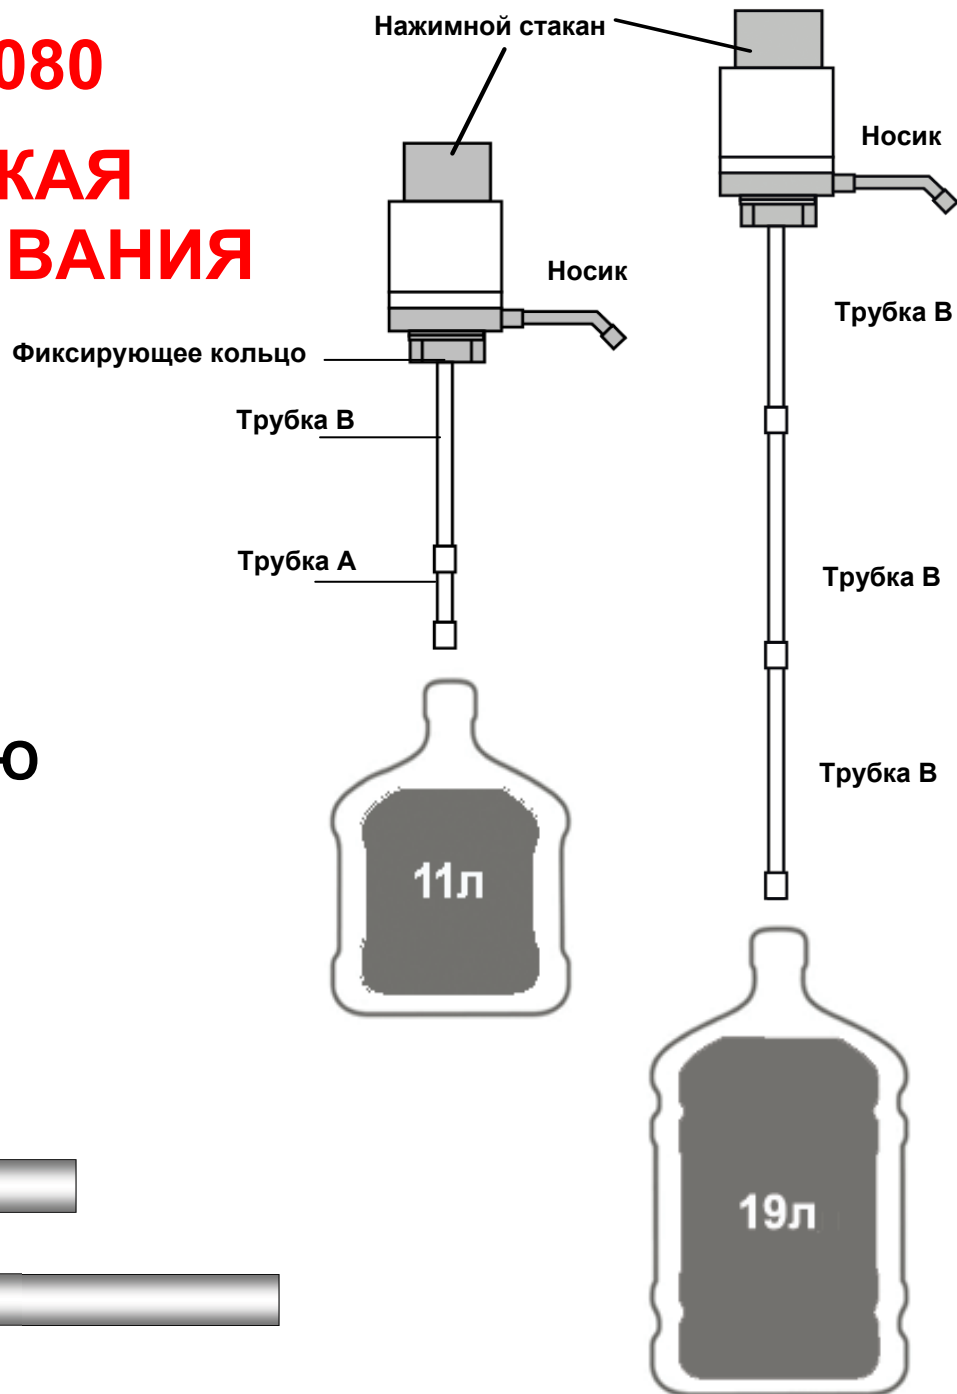

ПОМПА AEL-080

МЕХАНИЧЕСКАЯ ДЛЯ НАКАЧИВАНИЯ ВОДЫ

ИНСТРУКЦИЯ ПО ПРИМЕНЕНИЮ

ПОДГОТОВКА БУТЫЛИ

Удалите с бутылки крышку.

СБОРКА ПОМПЫ

1. Вставьте соединительные трубки последовательно как показано на рисунке.
2. Наденьте носик на помпу.
3. Установите собранную помпу на бутылку.
4. Затяните фиксирующее кольцо помпы.

ПОЛЬЗОВАНИЕ ПОМПОЙ

1. Разместите чашку под носиком.
2. Нажимайте на нажимной стакан помпы пока вода не потечет.

ЧИСТКА И УХОД

1. Чистить помпу можно мягкой тряпочкой, смоченной в воде.
2. Носик и трубки можно мыть в посудомоечной машине.
3. После чистки детали необходимо высушить.