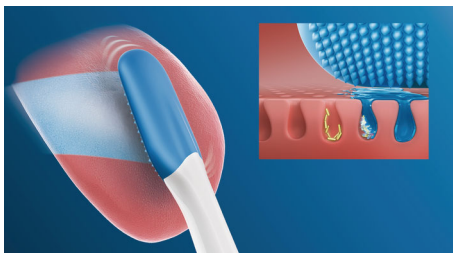

Тщательная чистка языка

Наслаждайтесь идеальной чистотой благодаря эффективному удалению налета на всей поверхности языка. Скребок TongueCare+ с эргономичной конструкцией обеспечивает по-настоящему комфортную чистку. Небольшая гибкая насадка позволяет с легкостью удалять бактерии, вызывающие неприятный запах изо рта, в любых труднодоступных участках.