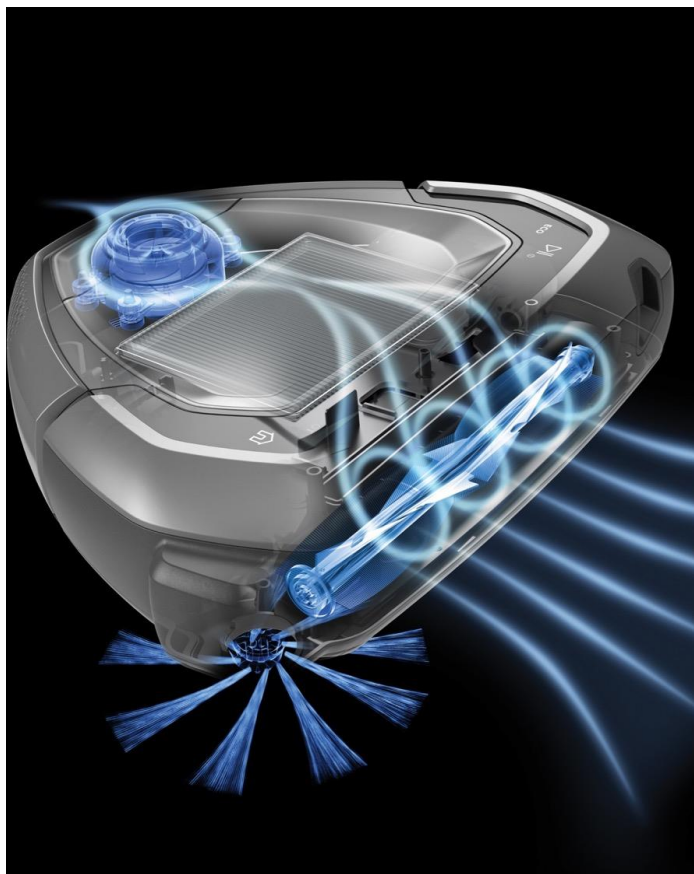

Треугольная форма
Trinity Shape™

AirExtreme
technology™

3D Карта для
навигации

Соединяется с
мобильным
приложением

Система
3D Vision™

PUREi9 PureFlow

Лучшая очистка всех покрытий с системой **PureFlow** и **широкой щеткой**.

PureFlow

Сильный поток воздуха созданный мощным мотором и широкая щетка обеспечивают наиболее эффективную уборку всех видов поверхности (Твердые полы, ковры, и т.д.)

Увеличенная полоса уборки: 26 см

Достигается 21 сантиметровой основной + пятисантиметровой дополнительной щеткой.