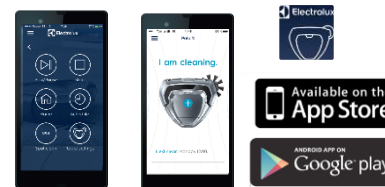

Мобильное приложение позволяет настраивать время уборки удаленно, а так же создавать расписание регулярной уборки