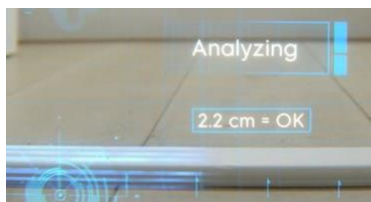

Основные особенности PUREi9

ClimbForceDrive™

Эксклюзивная система **ClimbForceDrive™** возможность пылесосу взбираться на препятствия высотой до 2,2 см

Лучшая очистка

Лучшая очистка всех покрытий с широкой щеткой (21 см) и системой **PureFlow**

Мобильное приложение PUREi9

Мобильное приложение позволяет настраивать время уборки удаленно, а так же создавать расписание регулярной уборки