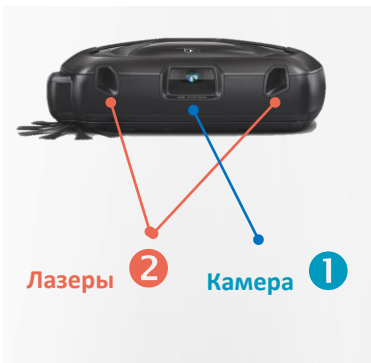

PUREi9 СИСТЕМА 3D Vision™

Система The 3D Vision™
Это комбинация двух
элементов

Система **3D Vision™** это уникальная технология разработанная Electrolux чтобы обеспечить наиболее тщательную уборку всех покрытий с максимальной эффективностью.

Технология 3D Vision™ :

1. Обнаруживает препятствия в трех измерениях:

- На полу (мебель, провода)
- Над полом (кровати, шкафы)
- Перепад высоты (на ступеньках)

Защищает прибор от застреваний или падений

2. Составляет карту комнаты:

- Создает маршрут, для наиболее быстрой уборки
- Обеспечивает максимальное покрытие, без слепых зон
- Возвращается на зарядную станцию, и продолжает уборку с того места, на котором остановился.