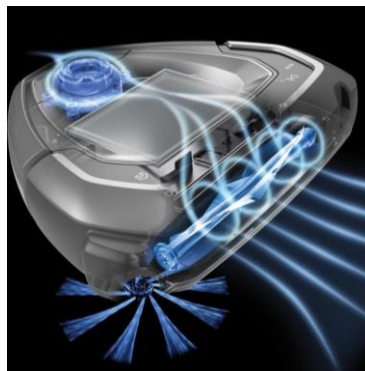

Основные особенности PUREi9

ClimbForceDrive™

Эксклюзивная система **ClimbForceDrive™** возможность пылесосу взбираться на препятствия высотой до 2,2 см

Лучшая очистка

Лучшая очистка всех покрытий с широкой щеткой (21 см) и системой **PureFlow**