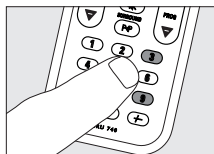

1. 3 Нажмите подряд кнопки 9, 9 и 3.