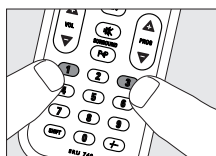

- Если устройство является DVD-плеером или DVD-рекордером, либо видеомагнитофоном, установите в него диск или видеокассету и включите воспроизведение.

1. 2 Несколько раз нажмите кнопку SELECT и выберите TV, при этом начнет светиться светодиодный индикатор TV.

1. 3 Нажмите кнопки 1 и 3 и удерживайте их нажатыми не менее 3 секунд, до тех пор, пока светодиодный индикатор TV не мигнет два раза, а затем станет светиться постоянно.

1. 4 Нажмите и удерживайте кнопку STANDBY пульта SRU740.

- Пульт SRU740 начнет по очереди излучать все известные ему сигналы «выключить телевизор». Всякий раз, после послышки нового кода, будет начинать светиться светодиодный индикатор TV.

1. 5 После того, как Ваш телевизор выключится (переключится в режим ожидания), отпустите кнопку STANDBY пульта.

- Теперь пульт SRU740 определил код, который подходит для Вашего телевизора.

1. 6 Проверьте, все ли функции Вашего телевизора срабатывают по командам, посылаемым с пульта SRU740

- **Если срабатывают не все функции, вы можете выполнить автоматическую настройку еще раз. Пульт SRU740 попытается найти другой код, который будет работать лучше.**

- После того, как пульт SRU740 переберет все известные коды, поиск автоматически остановится и светодиодный индикатор TV перестанет мигать.
- Автоматическое программирование телевизора длится не более 5 минут. Программирование устройств SAT, DVD/ VCR и AMP длится не более 2 минут.