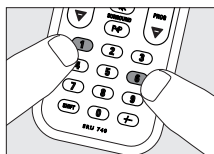

1. 2 На пульте SRU740 одновременно нажмите и удерживайте нажатыми не менее 3 секунд кнопки 1 и 6, - до тех пор, пока светодиодный индикатор SAT не мигнет два раза, а затем будет светиться постоянно.