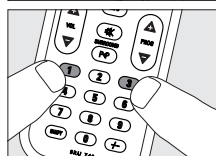

## Ручная настройка пульта дистанционного управления

Пример управления телевизором:

**1** Включите телевизор вручную, либо с помощью пульта, прилагающегося к телевизору. Настройте телевизор на канал 1.

**2** Отыщите название фирмы-изготовителя телевизора в списке кодов, приведенных в конце этого руководства. Для каждой фирмы-изготовителя приведен один или несколько четырехзначных кодов. Запишите первый код.

*Будьте внимательны! Имеется несколько таблиц – отдельно для телевизоров, видеомagneтофонов, DVD-плееров и т.д.*

*На нашем web-сайте [www.philips.com/urc](http://www.philips.com/urc) Вы можете непосредственно выбрать номер типа Вашего устройства и отыскать точный код.*

*Удостоверьтесь в том, что Вы используете коды из соответствующих таблиц.*

**3** Несколько раз нажмите кнопку SELECT и выберите TV, при этом начнет светиться светодиодный индикатор TV.

**4** Нажмите кнопки 1 и 3 и удерживайте их нажатыми не менее 3 секунд, до тех пор, пока светодиодный индикатор TV не мигнет два раза, а затем станет светиться постоянно.