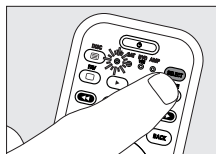

- Если устройство является DVD-плеером или DVD-рекордером, либо видеомагнитофоном, установите в него диск или видеокассету и включите воспроизведение.

1. 2 Несколько раз нажмите кнопку SELECT и выберите TV, при этом начнет светиться светодиодный индикатор TV.

1. 3 Нажмите кнопки 1 и 3 и удерживайте их нажатыми не менее 3 секунд, до тех пор, пока светодиодный индикатор TV не мигнет два раза, а затем станет светиться постоянно.

1. 4 Нажмите и удерживайте кнопку STANDBY пульта SRU740.

- Пульт SRU740 начнет по очереди излучать все известные ему сигналы «выключить телевизор». Всякий раз, после послышки нового кода, будет начинать светиться светодиодный индикатор TV.

1. 5 После того, как Ваш телевизор выключится (переключится в режим ожидания), отпустите кнопку STANDBY пульта.

- Теперь пульт SRU740 определил код, который подходит для Вашего телевизора.

1. 6 Проверьте, все ли функции Вашего телевизора срабатывают по командам, посылаемым с пульта SRU740

- **Если срабатывают не все функции, вы можете выполнить автоматическую настройку еще раз. Пульт SRU740 попытается найти другой код, который будет работать лучше.**

- После того, как пульт SRU740 переберет все известные коды, поиск автоматически остановится и светодиодный индикатор TV перестанет мигать.
- Автоматическое программирование телевизора длится не более 5 минут. Программирование устройств SAT, DVD/ VCR и AMP длится не более 2 минут.