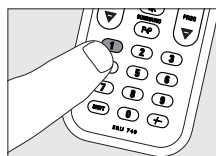

**4** Нажмите подряд кнопки 9, 9 и 2.

**5** Нажатиями кнопки SELECT выберите TV, при этом начнет светиться светодиодный индикатор TV.

**6** Нажмите кнопку 1

– Светодиодный индикатор SAT мигнет два раза. Теперь с помощью SAT можно управлять вторым телевизором.