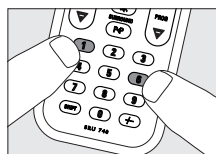

4 Нажмите подряд кнопки 9, 9 и 2.