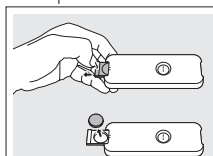

1. Введение

Благодарим Вас за приобретение универсального пульта дистанционного управления Philips SRU740. После того, как Вы подготовите пульт к работе, с его помощью можно будет управлять несколькими различными устройствами (не более 4): телевизором, спутниковым ресивером (реализованным в виде приставки, либо декодера спутниковых или кабельных телевизионных каналов), плеером или рекордером DVD-дисков, видеомагнитофоном, усилителем/ресивером. Дальнейшую информацию о подготовке пульта к работе см. в главе «Подготовка пульта дистанционного управления к работе».

2. Подготовка пульта дистанционного управления к работе

- Батарея уже установлена в батарейный отсек пульта SRU740. Перед началом работы просто снимите с батареи защитную фольгу, – и пульт SRU740 готов к работе.
- Если светодиодные индикаторы (TV, SAT, DVD/VCR и AMP) мигают четыре раза после нажатия на любую кнопку, это говорит о том, что батарея пульта почти полностью разряжена. Замените старую батарею новой литиевой батареей CR2025. См. раздел «Замена батареи».

Замена батареи

В комплект пульта SRU740 входит одна запасная батарея.

1. 1 Нажмите на край батарейного отсека и выдвиньте отсек наружу (как показано на рисунке справа).

1. 2 Установите запасную литиевую батарею CR2025 в батарейный отсек (см. рисунок справа), так чтобы надписи на батарее были обращены кверху.