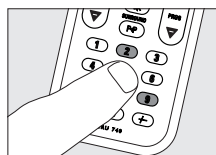

5 Нажатиями кнопки SELECT выберите TV, при этом начнет светиться светодиодный индикатор TV.