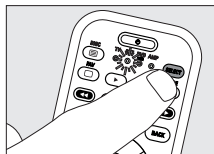

Назначение на регулятор громкости другого режима

Кнопки управления громкостью (Vol+, Vol- и) на пульте SRU740 закреплены либо за Вашим телевизором, либо за ресивером/усилителем, в зависимости от того, какое устройство Вы выбрали.

Режим

Кнопки управления громкостью

Выбран режим TV.....Управляют громкостью звучания телевизора

Выбран режим DVD(VCR)....Управляют громкостью звучания телевизора

Выбран режим SAT.....Управляют громкостью звучания телевизора

Выбран режим AMP.....Управляют громкостью звучания ресивера/усилителя

По Вашему желанию эти настройки могут быть изменены.

Пример: В режиме SAT вы можете управлять громкостью звучания ресивера/усилителя.

1. 1 Нажатиями кнопки SELECT выберите SAT, при этом начнет светиться светодиодный индикатор SAT.