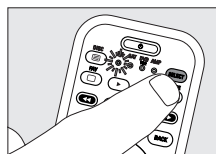

4. Дополнительные возможности

Выбор управляемого устройства (селектор режимов)

Пульт SRU740 по умолчанию настроен на управление телевизором, спутниковым ресивером SAT (реализованным в виде приставки, либо в виде декодера каналов спутникового или кабельного телевидения), DVD-плеером (или видеомагнитофоном VCR) и усилителем AMP.

Вы можете выбрать устройство, которым Вы желаете управлять, нажимая на кнопку SELECT (селектор режимов). В каждом режиме можно управлять только одним устройством. Если необходимо, Вы можете запрограммировать кнопку SELECT (селектор режимов) на выбор устройства другого типа. Например, вы хотите управлять вторым телевизором. В примере, приведенном ниже, показано, как сконфигурировать режим SAT для управления вторым телевизором.

1 Включите второй телевизор.

2 Нажатиями кнопки SELECT выберите SAT, при этом начнет светиться светодиодный индикатор SAT.

3 На пульте SRU740 одновременно нажмите и удерживайте нажатыми не менее 3 секунд кнопки 1 и 6, - до тех пор, пока не начнет светиться светодиодный индикатор SAT.

4 Нажмите подряд кнопки 9, 9 и 2.

5 Нажатиями кнопки SELECT выберите TV, при этом начнет светиться светодиодный индикатор TV.

6 Нажмите кнопку 1

– Светодиодный индикатор SAT мигнет два раза. Теперь с помощью SAT можно управлять вторым телевизором.

7 Запрограммируйте пульт SRU740 для управления вторым телевизором. См. раздел «Настройка пульта дистанционного управления».

Добавление функции в пульт дистанционного управления

Если Вы желаете добавить функцию в пульт SRU740, обратитесь в службу технической поддержки Philips для получения 5-значного цифрового кода дополнительной функции.