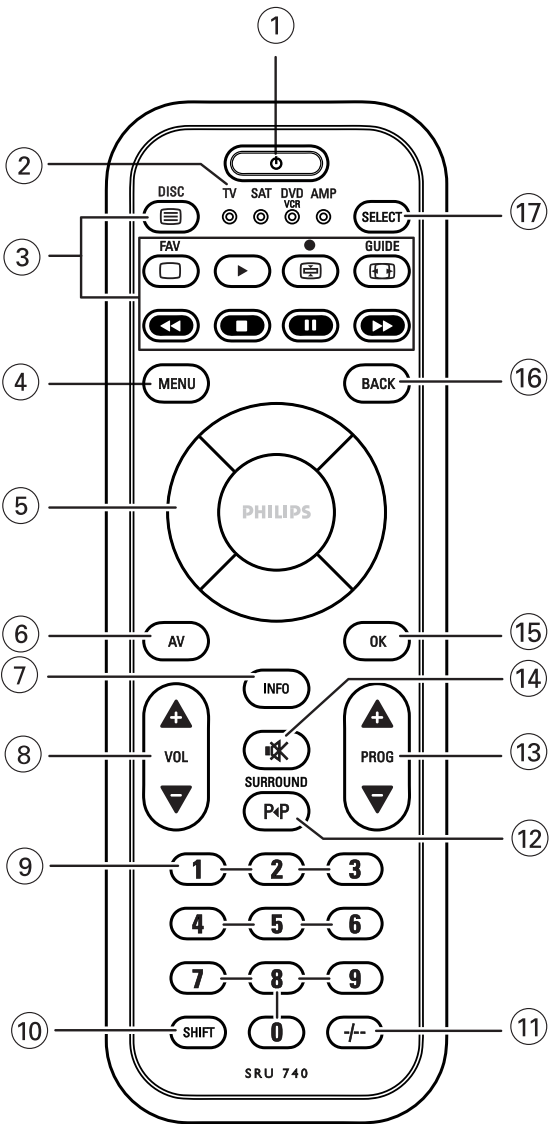

Содержание

1. Введение	4
2. Подготовка пульта к работе	4-7
Замена батареи	4
Тестирование работоспособности пульта	5
Настройка пульта	5-7
3. Кнопки и их функции	8
4. Дополнительные возможности	9-10
Выбор управляемого устройства (Селектор режимов)	9
Назначение на регулятор громкости другого режима	9
Назначение на регулятор громкости другого режима	10
Восстановление первоначальных настроек пульта	10
5. Устранение неполадок	11
6. Если необходима помощь...	11
Список кодов фирм-изготовителей аппаратуры	92-113

1. Введение

Благодарим Вас за приобретение универсального пульта дистанционного управления Philips SRU740. После того, как Вы подготовите пульт к работе, с его помощью можно будет управлять несколькими различными устройствами (не более 4): телевизором, спутниковым ресивером (реализованным в виде приставки, либо декодера спутниковых или кабельных телевизионных каналов), плеером или рекордером DVD-дисков, видеомагнитофоном, усилителем/ресивером. Дальнейшую информацию о подготовке пульта к работе см. в главе «Подготовка пульта дистанционного управления к работе».

2. Подготовка пульта дистанционного управления к работе

- Батарея уже установлена в батарейный отсек пульта SRU740. Перед началом работы просто снимите с батареи защитную фольгу, – и пульт SRU740 готов к работе.
- Если светодиодные индикаторы (TV, SAT, DVD/VCR и AMP) мигают четыре раза после нажатия на любую кнопку, это говорит о том, что батарея пульта почти полностью разряжена. Замените старую батарею новой литиевой батареей CR2025. См. раздел «Замена батареи».

Замена батареи

В комплект пульта SRU740 входит одна запасная батарея.

1. 1 Нажмите на край батарейного отсека и выдвиньте отсек наружу (как показано на рисунке справа).

1. 2 Установите запасную литиевую батарею CR2025 в батарейный отсек (см. рисунок справа), так чтобы надписи на батарее были обращены кверху.

1. 3 Вдвиньте батарейный отсек и установите его на место, при этом будет слышен щелчок.