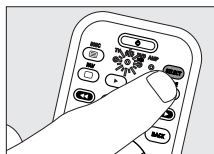

1. 4 Нажатиями кнопки SELECT выберите SAT, при этом в окошке селектора начнет светиться светодиодный индикатор SAT.