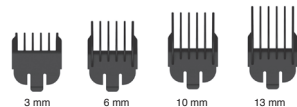

Guide Combs for T-Blade

Guide Combs for Standard Blade

6-Position Guide Comb
2-12 mm

Detailer

Shaver

09888-1316 Total Beard Grooming Kit

Beard Guide Combs

Hair Guide Combs

6-Position
Guide Comb
2-12 mm

V Trim Guide
2mm

T-Blade

Detailer

Shaver

9888 WAHL Lithium Ion Trimmer

9888 WAHL Lithium Ion Trimmer