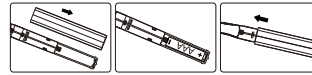

ИСПОЛЬЗОВАНИЕ:

• Как установить батареи:

Сдвиньте вниз нижнюю трубку и вставьте 1 AAA батарею. Задвиньте трубку. (Батареи не входят в комплект)