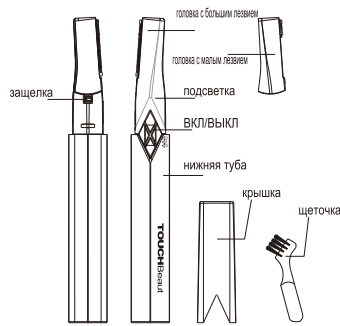

УСТРОЙСТВО:

ОСОБЕННОСТИ:

1. Аккуратно, быстро и безопасно удаляет и обрезает волосы без раздражения.
2. Светодиодная подсветка для удобства и чистоты отдели.
3. Идеально подходит для удаления волос из зоны бикини, а также брови, лица, подмышек и всего тела.
4. Изящный и компактный, этот триммер легко помещается в сумочке и косметичке.
5. 2 ножевые головки и щетка.
6. Работает от 1 AAA батареи.

ПОЛЬЗОВАТЕЛИ:

Это бритва подходит для всех людей.

ИСПОЛЬЗОВАНИЕ:

• Как установить батареи:

Сдвиньте вниз нижнюю трубку и вставьте 1 AAA батарею. Задвиньте трубку. (Батареи не входят в комплект)

• Как пользоваться:

• Как заменить ножевую головку:

• Как чистить:

1. Очистите лезвие щеткой после каждого использования.
2. Снимите головку, чтобы очистить, если это необходимо.
3. Если есть грязь на корпусе, очистите ее влажной салфеткой.
4. Этот продукт не является водонепроницаемым. Не мойте его водой.

ВНИМАНИЕ:

1. Извлеките аккумулятор, если продукт не будет использоваться длительный период.
2. Хранить в недоступном для детей месте.
3. НЕ разбирайте основной корпус, если вы не профессионал

УСТРАНЕНИЕ НЕИСПРАВНОСТЕЙ:

Характер	Причина	Метод устранения
Эффект не удовлетворитель	Лезвия деформированы.	Замените лезвия на новые
	Лезвия устарели	
Прибор не работает	Батареи установлены не правильно	Переустановите батареи
	Низкий заряд батарей	Замените батареи на новые.
	Головка с лезвием плохо закреплена.	Установите головку правильно
Пожалуйста, обратитесь к представителю для дальнейшей проверки, если прибор все еще не работает.		

СОВЕТЫ:

1. Смочите волосы теплой водой, а затем высушите их, чтобы облегчить обрезку.
2. Применить увлажняющий крем для волос после обрезки для ухода.