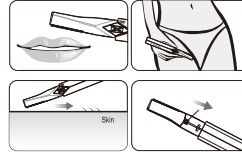

• Как пользоваться: