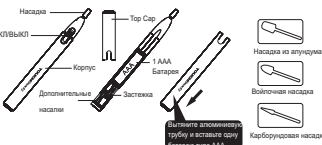

СОВЕТЫ:

ПИНЦЕТ С ПОДСВЕТКОЙ

МАНИКЮРНЫЙ НАБОР

УСТРОЙСТВО:

ОСОБЕННОСТИ:

ИСПОЛЬЗОВАНИЕ:

Как установить батареи: