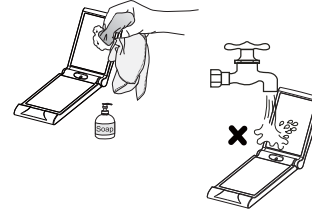

Как пользоваться:

Как чистить: