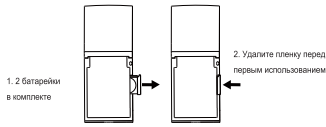

TOUCHBeauty

AS-1009

КОСМЕТИЧЕСКИЙ НАБОР

ИНСТРУКЦИЯ

AS-1009 КОСМЕТИЧЕСКИЙ НАБОР

ВКЛЮЧАЕТ

ОСОБЕННОСТИ

ИСПОЛЬЗОВАНИЕ

КОМПАКТНОЕ ЗЕРКАЛО С ПОДСВЕТКОЙ

УСТРОЙСТВО:

ОСОБЕННОСТИ:

ИСПОЛЬЗОВАНИЕ:

Как установить батареи:

Как пользоваться:

Как чистить:

ВНИМАНИЕ:

1. Держите зеркальную поверхность вдали от жестких предметов, чтобы не поцарапать.
2. Хранить в недоступном для детей месте.
3. Не пухлять.

УСТРАНЕНИЕ НЕИСПРАВНОСТЕЙ:

Характер	Причина	Метод устранения
Подсветка не работает	Низкий заряд батарей	Замените батареи на новые
Пожалуйста, обратитесь к официальному представителю для дальнейшей проверки, если прибор все еще не работает.		

СОВЕТЫ:

советы по уходу

КОМПАКТНОЕ ЗЕРКАЛО С ПОДСВЕТКОЙ

ПИНЦЕТ С ПОДСВЕТКОЙ

УСТРОЙСТВО:

ОСОБЕННОСТИ:

ИСПОЛЬЗОВАНИЕ:

Как установить батареи:

Как пользоваться:

Как чистить:

ВНИМАНИЕ:

УСТРАНЕНИЕ НЕИСПРАВНОСТЕЙ:

Характер	Причина	Метод устранения
Подсветка не работает	Изоляционная пленка не извлечена	Удалите пленку.
	Батареи установлены не правильно.	Установите батареи правильно.
	Низкий заряд батарей	Замените батареи на новые
Пожалуйста, обратитесь к официальному представителю для дальнейшей проверки, если прибор все еще не работает.		

СОВЕТЫ:

ПИНЦЕТ С ПОДСВЕТКОЙ

МАНИКЮРНЫЙ НАБОР

УСТРОЙСТВО:

ОСОБЕННОСТИ:

ИСПОЛЬЗОВАНИЕ:

Как установить батареи:

Как пользоваться:

Как чистить:

ВНИМАНИЕ:

УСТРАНЕНИЕ НЕИСПРАВНОСТЕЙ:

СОВЕТЫ:

КОСМЕТИЧЕСКИЙ НАБОР

名称	AS-1009说明书	深圳市一阳红实业有限公司 SHENZHEN ASUN IND. & EXP. CO., LTD.	订单号		编号	
尺寸	630X148mm		型号	AS-1009	日期	2014-06-23
材质	80克书写纸	单位	毫米	设计	杨梦华	
其它	风琴5折, 成品尺寸105X148mm