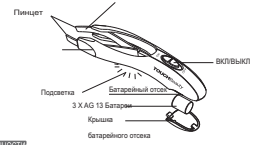

СОВЕТЫ:

советы по уходу

КОМПАКТНОЕ ЗЕРКАЛО С ПОДСВЕТКОЙ

ПИНЦЕТ С ПОДСВЕТКОЙ

УСТРОЙСТВО:

ОСОБЕННОСТИ:

ИСПОЛЬЗОВАНИЕ:

Как установить батареи: