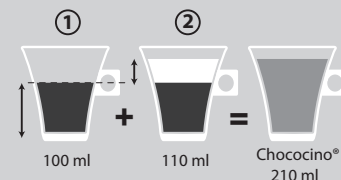

ESPRESSO

CHOCOCINO

CAFFÈ LUNGO

LATTE MACCHIATO

CAPPUCCINO

AROMA / CAFFÈ CREMA GRANDE

Aroma
200 ml

Caffè Crema Grande
200 ml

CAPPUCCINO ICE

NESCAFÉ DOLCE GUSTO

www.dolce-gusto.com

UK 0800 707 60 66

CH 0800 365 23 48

DE 0800 365 23 48

AT 0800 365 23 48

FR 0800 97 07 80

ES 902 312 300

PT 800 200 153
(dias úteis das
08:30 às 18:30)

IT 800 365 234

NL 0800 365 23 48

LU 8002 3183

BE 0800 93 217

GR 800 11 68068

CZ 800 135 135

SK 0800 135 135

PL 0800 174 902

HU 06-40-214-200

RU 495 775 24 28

UA 0 800 50 30 10

LT 8 700 55 200

LV 6 750 80 56

EE 6 177 441

BG 0800 1 6666

RO 0800 8637 853

SI 01 426 99 17

BIH 0800 202 42

SRB 0800 000 100

HR 0800 600 604

0828441