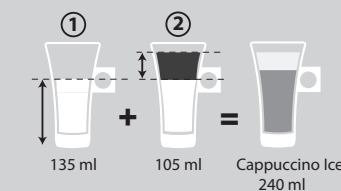

AROMA / CAFFÈ CREMA GRANDE

Aroma
200 ml

Caffè Crema Grande
200 ml

CAPPUCCINO ICE

NESCAFÉ DOLCE GUSTO

www.dolce-gusto.com

UK 0800 707 60 66

CH 0800 365 23 48