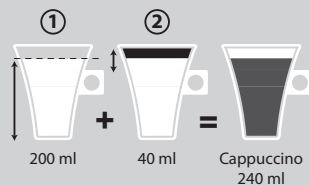

AROMA / CAFFÈ CREMA GRANDE

Aroma
200 ml

Caffè Crema Grande
200 ml

CAPPUCCINO ICE

NESCAFÉ DOLCE GUSTO

www.dolce-gusto.com

UK 0800 707 60 66

CH 0800 365 23 48