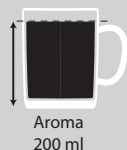

AROMA / CAFFÈ CREMA GRANDE

Aroma
200 ml

Caffè Crema Grande
200 ml

CAPPUCCINO ICE

NESCAFÉ DOLCE GUSTO

www.dolce-gusto.com

UK 0800 707 60 66

CH 0800 365 23 48