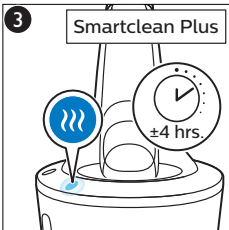

- LT** Komplektuojami priedai skiriasi priklausomai nuo gaminio. Ant dėžutės nurodyti priedai, kurie pridedami su jūsų prietaisu.
- LV** Piegādātie piederumi var atšķirties dažādiem produktiem. Uz kārbas norādīti piederumi, kas jāpiegādā kopā ar ierīci.
- PL** Dołączone akcesoria mogą się różnić w zależności od produktów. Na opakowaniu pokazane są akcesoria dołączone do Twojego urządzenia.
- RO** Accesoriile furnizate pot varia pentru diferite produse. Cutia indică accesoriile care au fost livrate împreună cu aparatul tău.
- RU** Входящие в комплект аксессуары могут различаться в зависимости от вида продукта. На упаковке перечислены аксессуары, которые поставляются с прибором.
- SK** Dodané príslušenstvo sa môže pre rôzne výrobky líšiť. Príslušenstvo, ktoré je súčasťou dodávky zariadenia, je zobrazené na škatuli výrobku.
- SL** Priložena dodatna oprema se lahko razlikuje glede na izdelek. Na škatli je prikazana dodatna oprema, ki je priložena aparatu.
- SR** Dodaci koji se nalaze u kompletu mogu da se razlikuju u zavisnosti od proizvoda. Na kutiji su prikazani dodaci koje ste dobili u kompletu sa aparatom.
- UK** Аксесуари, що додаються, можуть відрізнятися для різних виробів. На коробці показано, які аксесуари постачаються з Вашим пристроєм.