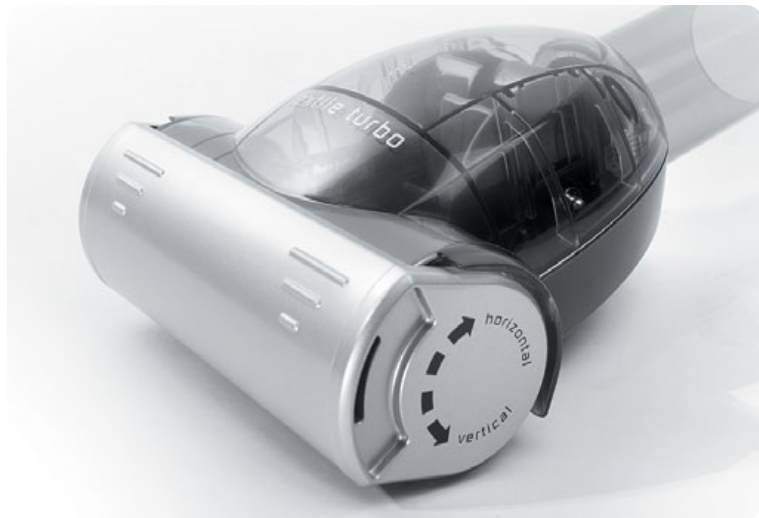

РУКОВОДСТВО ПО ЭКСПЛУАТАЦИИ

ПЫЛЕСОС V511

ОТСЕК ДЛЯ ХРАНЕНИЯ НАСАДОК

Благодаря продуманной эргономике пылесоса, щелевая насадка и мини-турбощетка хранятся в корпусе пылесоса.

ТУРБОЩЕТКА

Позволит без труда очистить любые виды ковровых покрытий от пыли и шерсти домашних животных

МИНИ-ТУРБОЩЕТКА

Компактная и маневренная насадка для сбора шерсти удобна для уборки мягкой мебели и труднодоступных мест.

ВЫСОКАЯ СТЕПЕНЬ ФИЛЬТРАЦИИ

Для эффективной очистки воздуха в пылесосе установлен моющийся фильтр HEPA 13, который чистит воздух и задерживает бактерии.