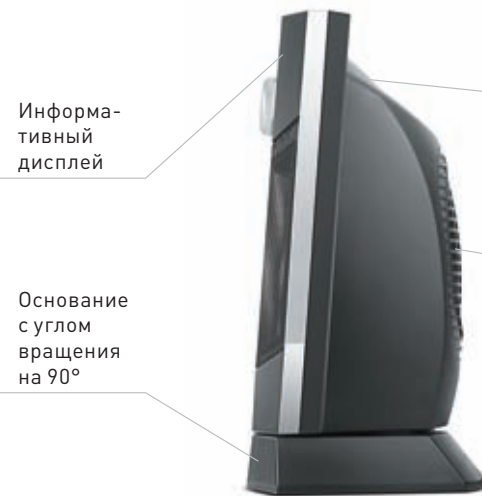

Информативный дисплей

Основание с углом вращения на 90°

Ручка для переноски

Отверстие для забора воздуха

Кнопка питания

Панель управления

Сенсор терморегулятора

МЕРЫ ПРЕДОСТОРОЖНОСТИ