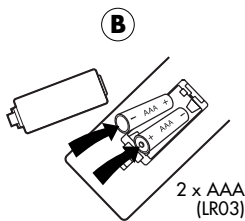

Respect the environment and the law!
Respectez l'environnement et la loi !
Schützen Sie die Umwelt und halten Sie die geltenden Entsorgungsbestimmungen ein!
Rispettate l'ambiente e la legge!
¡Respete el medio ambiente y la ley!