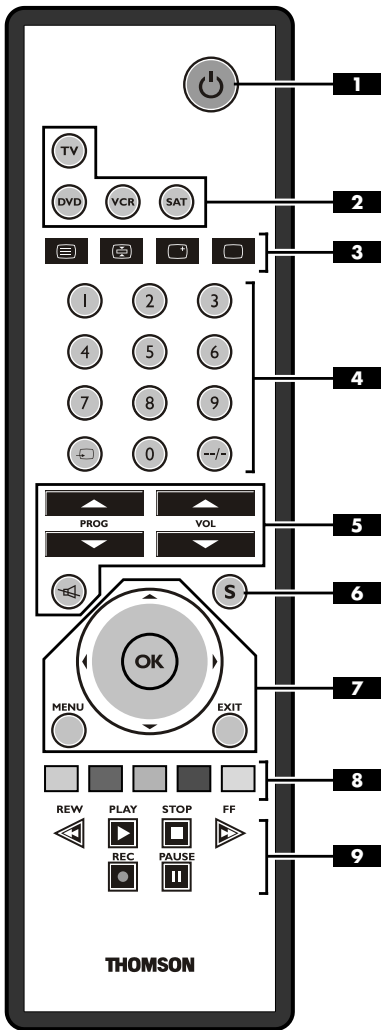

Respect the environment and the law!
Respectez l'environnement et la loi !
Schützen Sie die Umwelt und halten Sie die geltenden Entsorgungsbestimmungen ein!
Rispettate l'ambiente e la legge!
¡Respete el medio ambiente y la ley!