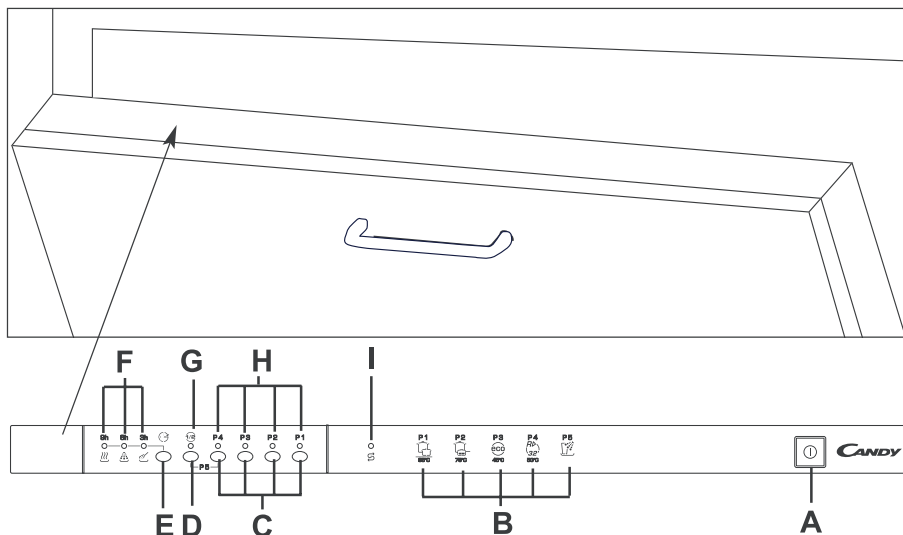

ПАНЕЛЬ УПРАВЛЕНИЯ

A Кнопка «Вкл/Выкл» B Описание программ C Кнопки программ D Кнопка «Половинная загрузка» E Кнопка отсрочки запуска	F Индикаторные лампочки этапа программы/отсрочки запуска G Индикаторная лампочка выбора опции H Индикаторные лампочки программ I Индикаторная лампочка отсутствия специальной соли

РАЗМЕРЫ:

Высота (см)	82–88,5
Глубина (см)	55
Ширина (см)	59,8
Глубина с открытой дверцей (см)	117

ТЕХНИЧЕСКИЕ ХАРАКТЕРИСТИКИ:

Вместимость комплектов посуды (EN 50242)	15
Вместимость при смешанной загрузке (кастрюли и тарелки)	макс. на 9 человек
Допустимое давление в гидравлической системе	мин. 0,08 – макс. 0,8 МПа
Предохранитель	см. типовую табличку
Общая потребляемая мощность	см. типовую табличку
Напряжение	см. типовую табличку