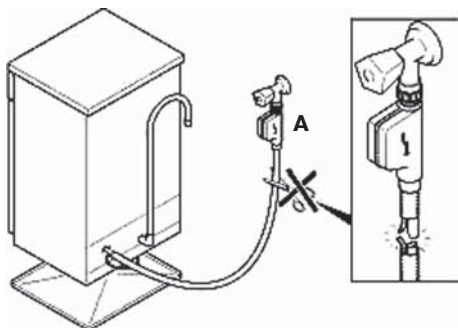

СИСТЕМА WATERBLOCK (БЛОКИРОВКА ПОДАЧИ ВОДЫ)

Система Waterblock разработана для обеспечения дополнительной безопасности посудомоечной машины, особенно в периоды, когда она не используется.

Система предназначена для предотвращения случайного затопления помещения водой в результате неисправности машины или разрыва подводящего шланга.

КАК РАБОТАЕТ WATERBLOCK

В нижней части машины имеется специальный поддон для сбора воды вследствие утечек. По сигналу специального датчика срабатывает клапан под водопроводным краном, который перекрывает воду даже при полностью открытом кране. В случае повреждения блока с электрикой немедленно выньте вилку из розетки.

В составе системы Waterblock входят блок-клапан (**А, см. рис.**) и заливной шланг. В заливном шланге проходит сигнальная проводка, поэтому при установке машины, если Вы сочтете длину шланга излишней, его ни в коем случае **нельзя обрезать**. Если же длина шланга недостаточна, обратитесь в сервисный центр.

Данная модель оснащена также функцией защиты от перелива. Если по каким-либо причинам вода в машине превысит нормальный уровень, система автоматически перекрывает питающий кран и/или сливает излишек воды.