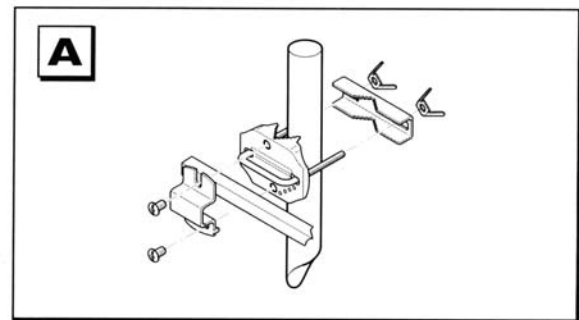

<http://www.thomson-europe.com>

Наружная антенна VHF

Каналы	Частота	Коэффициент усиления
5 → 12	174 → 230 MHz	6,5 → 8 dB