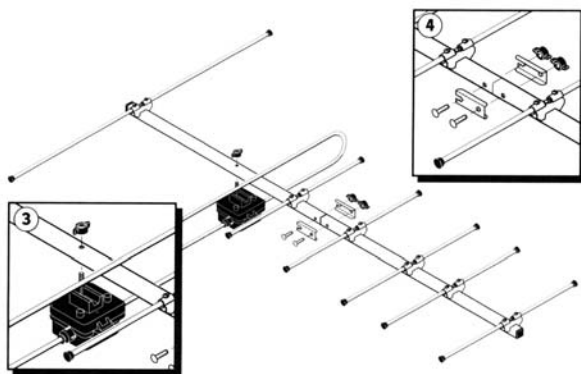

<http://www.thomson-europe.com>

Наружная антенна VHF

Каналы	Частота	Коэффициент усиления
5 → 12	174 → 230 MHz	6,5 → 8 dB