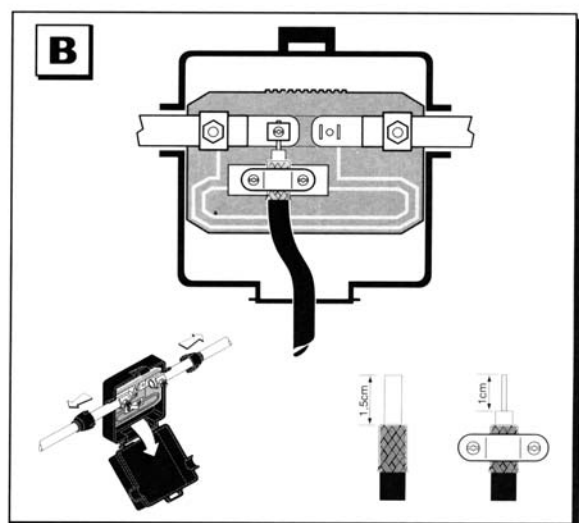

<http://www.thomson-europe.com>

Наружная антенна VHF

Каналы	Частота	Коэффициент усиления
5 → 12	174 → 230 MHz	6,5 → 8 dB