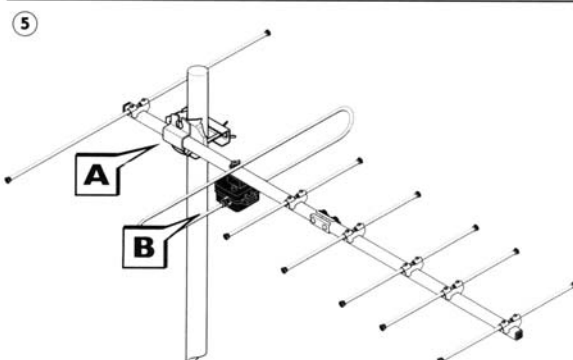

<http://www.thomson-europe.com>

Наружная антенна VHF

Каналы	Частота	Коэффициент усиления
5 → 12	174 → 230 MHz	6,5 → 8 dB