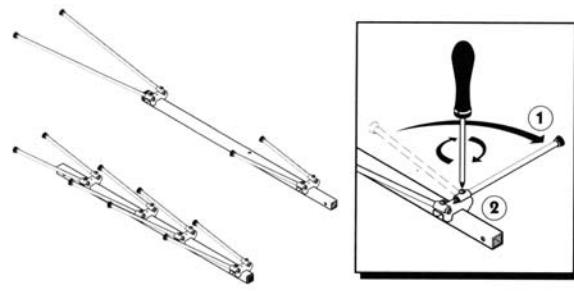

<http://www.thomson-europe.com>

Наружная антенна VHF

Каналы	Частота	Коэффициент усиления
5 → 12	174 → 230 MHz	6,5 → 8 dB