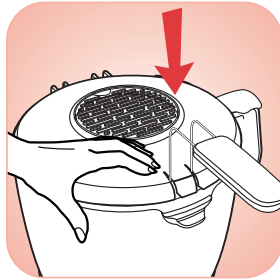

Max

600 g

300 g

4 -

5 -

			 °C			 °C	
	1 l	600 g	190 ° C	9 - 10 min	190 ° C	7 - 8 min	
	1 l	300 g	170 ° C	5 - 6 min	170 ° C	5 - 6 min	
	1 l	350 g	180 ° C	14 - 15 min	190 ° C	15 - 16 min	
	0,5 l	180 g	170 ° C	4 - 5 min	190 ° C	4 - 5 min	
	0,5 l	150 g	190 ° C	1 min	-	-	
	0,5 l	120 g	150 ° C	4 - 5 min	190 ° C	4 - 5 min	
	0,5 l	170 g	160 ° C	4 - 5 min	190 ° C	5 - 6 min	
	0,5 l	120 g	170 ° C	8 - 9 min	190 ° C	8 - 9 min	
	0,5 l	120 g	170 ° C	5 - 6 min	190 ° C	5 - 6 min	
	0,2 l	100 g	170 ° C	3 - 4 min	190 ° C	3 - 4 min	
	0,2 l	150g	170 ° C	5 - 6 min	190 ° C	5 - 6 min	
	0,2 l	120 g	170 ° C	4 - 5 min	190 ° C	4 - 5 min	
	0,2 l	160 g	170 ° C	4 - 5 min	190 ° C	5 - 6 min	