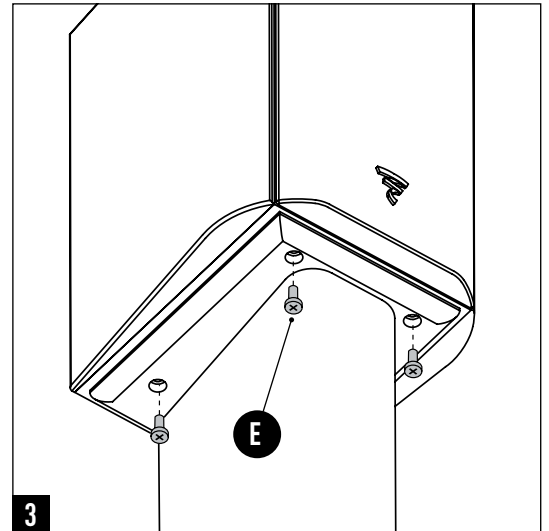

CHORUS® stand

Focal-JMlab® - BP 374 - 108, rue de l'Avenir - 42353 La Talaudière cedex - France - www.focal.com - Tel. (+33) 04 77 43 57 00 - Fax (+33) 04 77 43 57 04
SCEB-130116/1 - codo1376