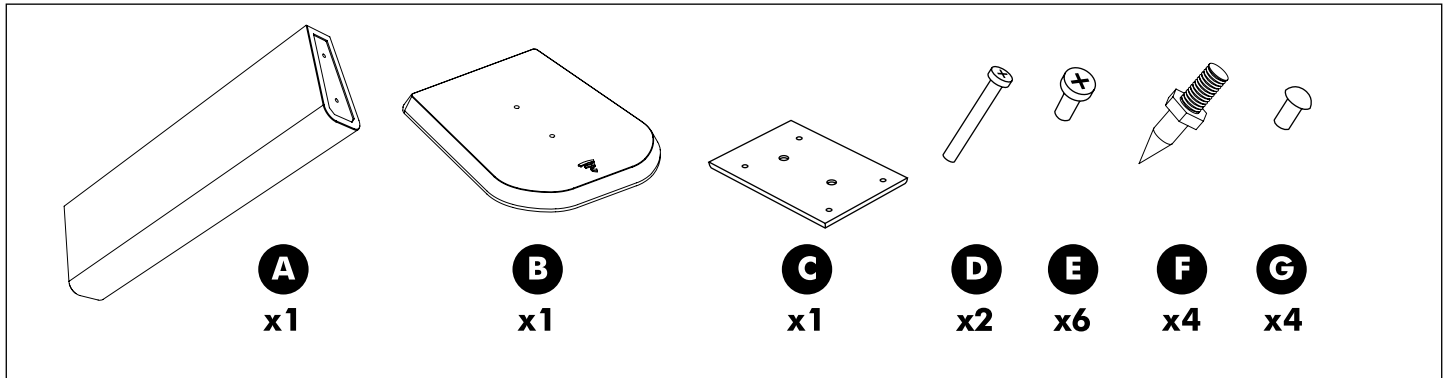

CHORUS® stand

Focal-JMlab® - BP 374 - 108, rue de l'Avenir - 42353 La Talaudière cedex - France - www.focal.com - Tel. (+33) 04 77 43 57 00 - Fax (+33) 04 77 43 57 04
SCEB-130116/1 - codo1376