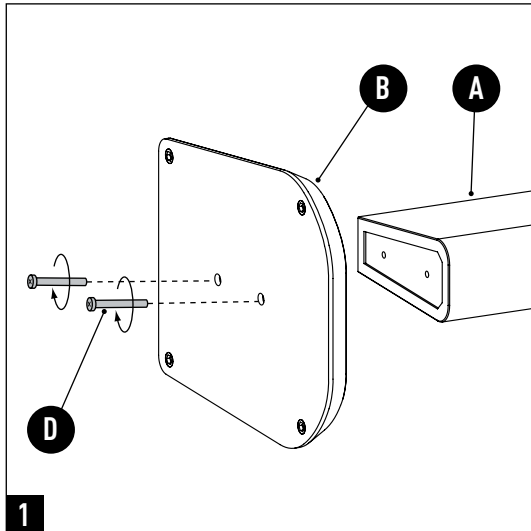

CHORUS® stand

Focal-JMlab® - BP 374 - 108, rue de l'Avenir - 42353 La Talaudière cedex - France - www.focal.com - Tel. (+33) 04 77 43 57 00 - Fax (+33) 04 77 43 57 04
SCEB-130116/1 - codo1376