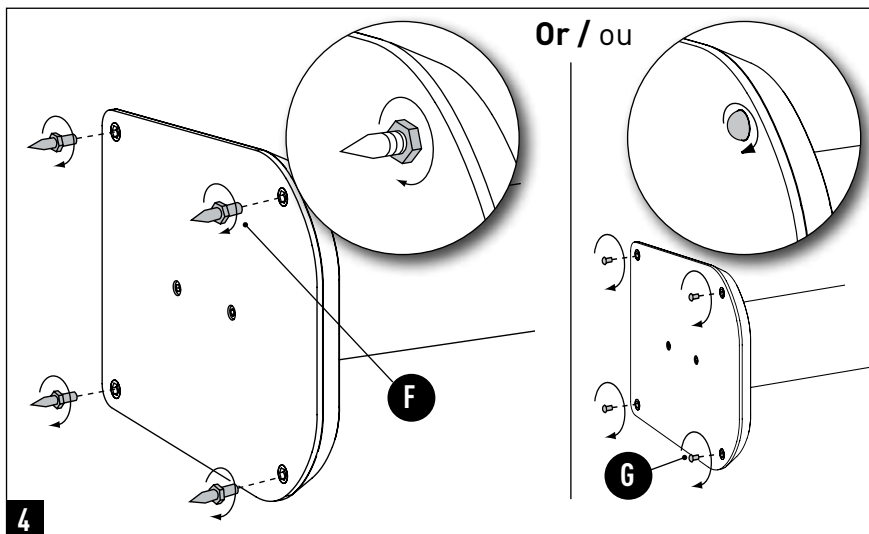

CHORUS® stand

Focal-JMlab® - BP 374 - 108, rue de l'Avenir - 42353 La Talaudière cedex - France - www.focal.com - Tel. (+33) 04 77 43 57 00 - Fax (+33) 04 77 43 57 04
SCEB-130116/1 - codo1376