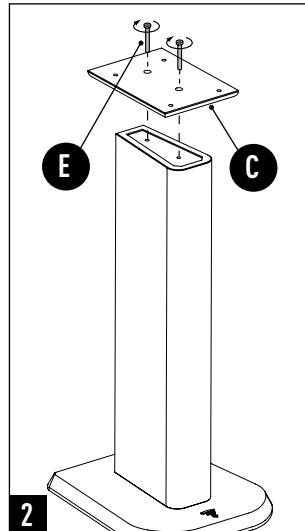

CHORUS® stand

Focal-JMlab® - BP 374 - 108, rue de l'Avenir - 42353 La Talaudière cedex - France - www.focal.com - Tel. (+33) 04 77 43 57 00 - Fax (+33) 04 77 43 57 04
SCEB-130116/1 - codo1376