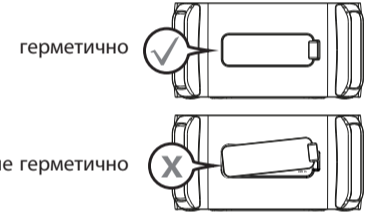

Полную инструкцию можно получить на сайте <https://ihomeaudiointl.com/russia/>

BACK

FCC Information

FCC Radiation Exposure Statement

The device has been evaluated to meet general RF exposure requirement. The device can be used in portable exposure condition without restriction.

This device complies with Part 15 of the FCC Rules, operation is subject to the following two conditions: (1) This device may not cause harmful interference, and (2) this device must accept any interference received, including interference that may cause undesired operation.

- Warning: Changes or modifications to this unit not expressly approved by the party responsible for compliance could void the user's authority to operate the equipment.
- NOTE: This equipment has been tested and found to comply with the limits for a Class B digital device, pursuant to Part 15 of the FCC Rules. These limits are designed to provide reasonable protection against harmful interference in a residential installation. This equipment generates, uses and can radiate radio frequency energy and, if not installed and used in accordance with the instructions, may cause harmful interference to radio communications. However, there is no guarantee that interference will not occur in a particular installation. If this equipment does cause harmful interference to radio or television reception, which can be determined by turning the equipment off and on, the user is encouraged to try to correct the interference by one or more of the following measures:
  - Reorient or relocate the receiving antenna.
  - Increase the separation between the equipment and receiver.
  - Connect the equipment into an outlet on a circuit different from that to which the receiver is connected.
  - Consult the dealer or an experienced radio/TV technician for help.

CAN ICES-3 (B)/NMB-3(B)

iBT372
FCC ID: EMOiBT372
IC: 986B-iBT372