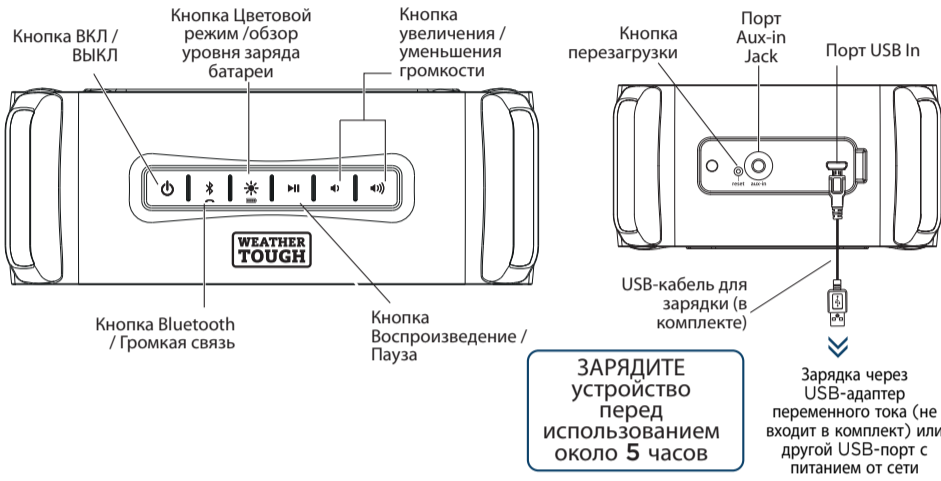

iBT372 QSG-Russia
 Size: 280W x 160H (mm)
 Folded size: 140W x 160H
 material: 260gsm2 art card, 2C + 1C
 May 31, 2018

PMS7694C

FRONT

iHome

Устойчивая к непогоде, Портативная Bluetooth-колонка с функцией акцентной цветомузыки и спикерфоном и с голосовым управлением Siri, Google Assistant и др.

МОДЕЛЬ: iBT372

ИНСТРУКЦИЯ

В комплекте » iBT372 колонка » USB кабель для зарядки » ремешок

BLUETOOTH: СОПРЯЖЕНИЕ И ПРОИГРЫВАНИЕ МУЗЫКИ

- » Включите Bluetooth на вашем устройстве.
- » Включите колонку. Нажмите и удерживайте кнопку питания в верхней части устройства в течение 2 секунд.
- » Для сопряжения нажмите и удерживайте кнопку Bluetooth на колонке в течение 2 секунд.
- » Выберите «iHome iBT372» в меню Bluetooth вашего устройства, чтобы завершить сопряжение.
- » Нажмите кнопку воспроизведения / пауза, чтобы воспроизвести или приостановить музыку по Bluetooth с вашего устройства.
- » Нажмите и удерживайте кнопку питания в верхней части устройства в течение 2 секунд, чтобы выключить устройство.

ИСПОЛЬЗОВАНИЕ ГРОМКОЙ СВЯЗИ

- » Колонка должна быть включена и подключена к сопряженному устройству Bluetooth для приема вызовов.
- » Нажмите кнопку приема вызова на колонке, чтобы ответить на входящий вызов. Нажмите и удерживайте эту же кнопку, чтобы игнорировать / завершить вызов.