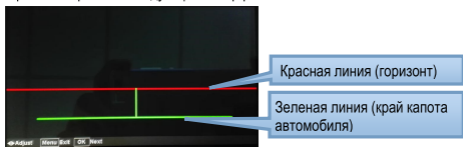

ВНИМАНИЕ

1. Названия заблокированных файлов начинаются с EMER. Названия обычных файлов начинаются с FILE.
2. Чувствительность G-сенсора можно настроить через меню.

Калибровка LDWS

Для корректной работы функции слежения за полосой движения необходимо произвести калибровку LDWS. После выбора данной опции в меню настроек на экране отобразится следующий интерфейс.