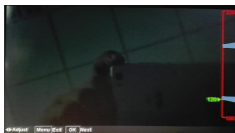

ВНИМАНИЕ

1. Названия заблокированных файлов начинаются с EMER. Названия обычных файлов начинаются с FILE.
2. Чувствительность G-сенсора можно настроить через меню.

Калибровка LDWS

Для корректной работы функции слежения за полосой движения необходимо произвести калибровку LDWS. После выбора данной опции в меню настроек на экране отобразится следующий интерфейс.

Шаг 1: Нажатием кнопок UP / DOWN совместите красную линию с линией горизонта и нажмите кнопку OK для подтверждения

Шаг 2: Кнопками UP / DOWN переместите зеленую линию до совмещения с краем капота вашего автомобиля, снова нажмите кнопку OK для подтверждения.