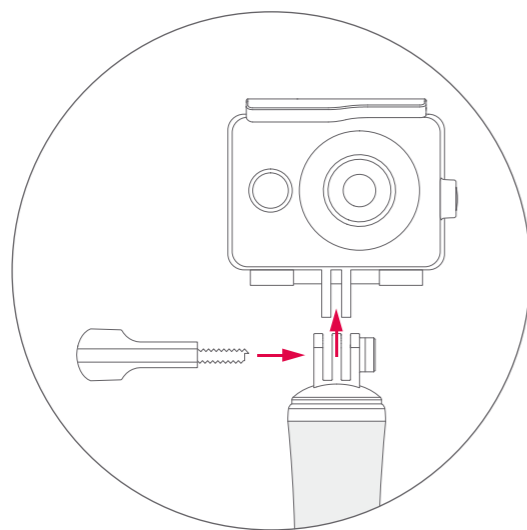

Порядок использования

Внимание! Вставляйте фасонный винт в шарнирный разъем сочленения монопода и аквабокса без усилия!

Поместите Вашу экшн камеру в аквабокс, закройте крышку. Вставьте монопод в шарнирный разъем аквабокса, совместите отверстия

Вставьте фасонный винт и зафиксируйте угол наклона камеры