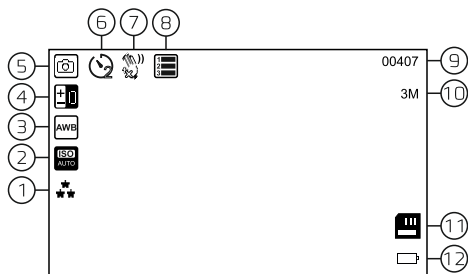

5.2 РЕЖИМ ФОТО

1. Качество фото
2. Настройка ISO
3. Настройка баланса белого
4. Значение экспозиции
5. Режим фото
6. Задержка перед съемкой
7. Электронная стабилизация
8. Серийная съемка
9. Количество фото до заполнения памяти
10. Разрешение фото
11. Подключена карта памяти microSD
12. Уровень заряда АКБ при отключении внешнего питания

6. ФУНКЦИИ

6.1 ЦИКЛИЧЕСКАЯ ЗАПИСЬ

Циклическая запись необходима для перезаписи наиболее старых фрагментов видео новыми. Вы можете отключить эту функцию, тогда запись видео прекратится при заполнении карты памяти, либо установить длину фрагментов видео, на которые будет разбиваться запись.