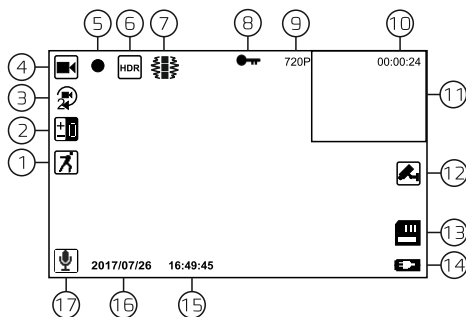

5. ЭЛЕМЕНТЫ ИНТЕРФЕЙСА

5.1 РЕЖИМ ЗАПИСИ ВИДЕО

1. Детектор движения
2. Значение экспозиции
3. Режим разбиения видео при циклической записи
4. Режим записи видео
5. Индикатор записи видео
6. Включена функция HDR
7. Включен G-сенсор
8. Видеофайл защищен от перезаписи
9. Разрешение записи основной камеры
10. Время текущего файла
11. Изображение с фронтальной или задней камеры
12. Включен режим парковки
13. Подключена карта памяти microSD
14. Подключено внешнее питание
15. Текущее время
16. Текущая дата
17. Включена запись звука