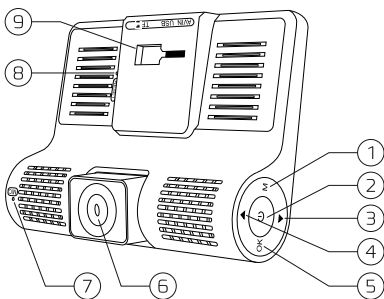

1. ВВЕДЕНИЕ

CARCAM D3 - автомобильный видеореги­стратор, оснащенный тремя камерами. Основная камера с углом обзора 140° снимает обстановку перед автомобилем, вторая камера, направленная в салон, снимает пассажиров транспортного средства, третья камера служит для контроля обстановки позади автомобиля, изображение с нее выводится при включении заднего хода. Большой 4" экран дает дополнительные удобства при использовании видеоре­гистратора в качестве камеры заднего вида.

2. ОСОБЕННОСТИ

- Большой IPS экран 4"
- Встроенная фронтальная камера
- Камера заднего вида
- Съёмка HD видео
- Поддержка карт памяти microSD до 128 ГБ

3. КОМПЛЕКТАЦИЯ

1. Видеореги­стратор
2. Камера заднего вида
3. Кронштейн на двустороннем скотче
4. Адаптер питания для прикуривателя
5. USB-кабель для подключения к ПК
6. Инструкция

4. ВНЕШНИЙ ВИД

1. Меню / Переключение режима / Защита файла
2. Питание
3. Вниз / Вкл./выкл. микрофон / Режим парковки
4. Вверх / Переключение режима отображения
5. Старт/стоп записи / Подтверждение
6. Основная камера
7. Микрофон
8. Сброс
9. Крепление кронштейна
10. Вход AV IN
11. Вход Mini-USB
12. Слот для карты microSD
13. Экран
14. Фронтальная камера

5. ЭЛЕМЕНТЫ ИНТЕРФЕЙСА

5.1 РЕЖИМ ЗАПИСИ ВИДЕО

1. Детектор движения
2. Значение экспозиции
3. Режим разбиения видео при циклической записи
4. Режим записи видео
5. Индикатор записи видео
6. Включена функция HDR
7. Включен G-сенсор
8. Видеофайл защищен от перезаписи
9. Разрешение записи основной камеры
10. Время текущего файла
11. Изображение с фронтальной или задней камеры
12. Включен режим парковки
13. Подключена карта памяти microSD
14. Подключено внешнее питание
15. Текущее время
16. Текущая дата
17. Включена запись звука