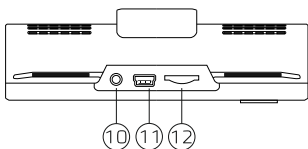

4. ВНЕШНИЙ ВИД

1. Меню / Переключение режима / Защита файла
2. Питание
3. Вниз / Вкл./выкл. микрофон / Режим парковки
4. Вверх / Переключение режима отображения
5. Старт/стоп записи / Подтверждение
6. Основная камера
7. Микрофон
8. Сброс
9. Крепление кронштейна
10. Вход AV IN
11. Вход Mini-USB
12. Слот для карты microSD
13. Экран
14. Фронтальная камера