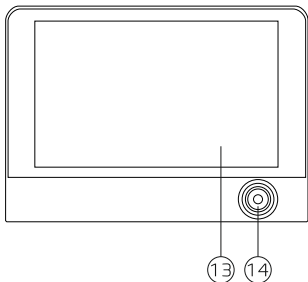

4. ВНЕШНИЙ ВИД

1. Меню / Переключение режима / Защита файла
2. Питание
3. Вниз / Вкл./выкл. микрофон / Режим парковки
4. Вверх / Переключение режима отображения
5. Старт/стоп записи / Подтверждение
6. Основная камера
7. Микрофон
8. Сброс
9. Крепление кронштейна
10. Вход AV IN
11. Вход Mini-USB
12. Слот для карты microSD
13. Экран
14. Фронтальная камера