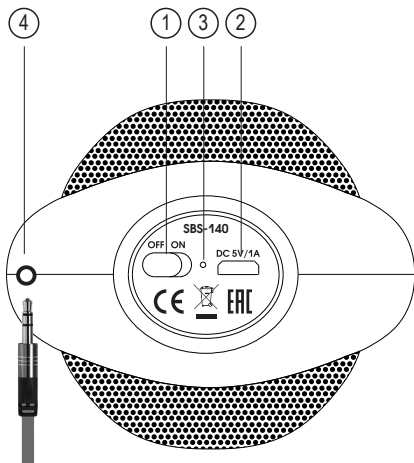

- ① Включение / выключение.
- ② Вход для заряда
- ③ Индикатор режимов работы
- ④ AUX вход