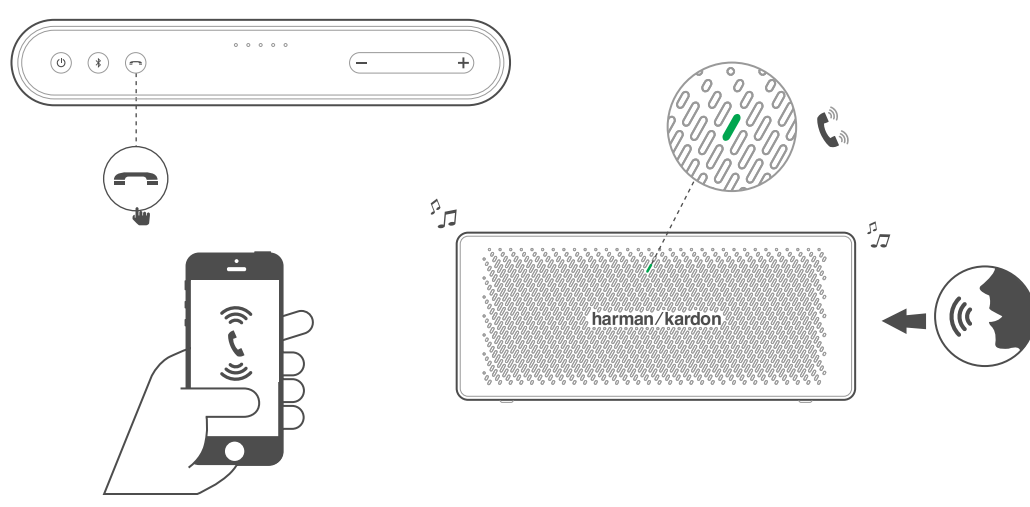

TRAVELER

What's in the box

Quick Start Guide
Guide de démarrage rapide

Buttons

Connections

Bluetooth®

Hands-free

Charging

Battery charging indication

EN

- Bluetooth version: 4.2
- Transducers: 2 x 36mm
- Rated power: 2 x 5W
- Frequency response: 180-20kHz
- Signal-to-noise ratio: 80dB
- Battery type: Lithium polymer (3.8V, 2500mAh)
- Micro USB rating: 5V, Max 1.5A
- Max Output USB Rating: 5V, 1.0A
- Input connections: Bluetooth, AUX-in
- Music play time: Up to 10 hours (varies by volume level and audio content)
- Battery charge time: 3 to 5 hours (varies by charging current)
- Dimensions (W x D x H): 160mm x 27.5mm x 67mm
- Weight: 300g
- Bluetooth transmitter frequency range: 2.402GHz~2.480GHz
- Bluetooth transmitter power: 0~4dBm
- Bluetooth transmitter modulation: GFSK, 8DPSK, π/4DQPSK

ES

- Versión Bluetooth: 4.2
- Transductores: 2 x 36 mm
- Potencia nominal: 2 x 5 W
- Intervalo de frecuencias: 180 - 20 kHz
- Relación señal-ruido: 80 dB
- Tipo de batería: Polímero de litio (3,8 V, 2500 mAh)
- Valores nominales micro USB: 5 V, Máx. 1,5 A
- Salida nominal máxima USB 5 V, 1,0 A
- Conexiones de entrada: Bluetooth, AUX-in
- Tiempo de reproducción de música: Hasta 10 horas (depende del nivel de volumen y el contenido del audio)
- Tiempo de carga de la batería: De 3 a 5 horas (depende de la intensidad de carga)
- Dimensiones (An. x Prof. x Al.): 160 mm x 27,5 mm x 67 mm
- Peso: 300g
- Intervalo de frecuencias del transmisor Bluetooth: 2,402 GHz ~ 2,480 GHz
- Potencia del transmisor Bluetooth: 0 ~ 4 dBm
- Modulación del transmisor Bluetooth: GFSK, 8DPSK, π/4DQPSK