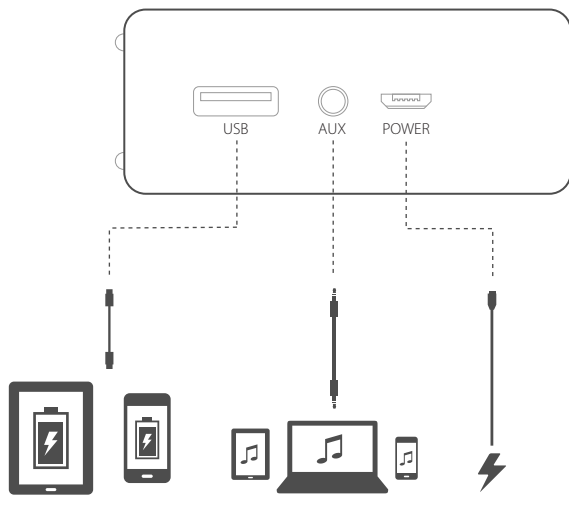

TRAVELER

What's in the box

Quick Start Guide
Guide de démarrage rapide

Buttons

Connections

Bluetooth®

Hands-free

Charging

ES

- Versión Bluetooth: 4.2
- Transductores: 2 x 36 mm
- Potencia nominal: 2 x 5 W
- Intervalo de frecuencias: 180 - 20 kHz
- Relación señal-ruido: 80 dB
- Tipo de batería: Polímero de litio (3,8 V, 2500 mAh)
- Valores nominales micro USB: 5 V, Máx. 1,5 A
- Salida nominal máxima USB 5 V, 1,0 A
- Conexiones de entrada: Bluetooth, AUX-in
- Tiempo de reproducción de música: Hasta 10 horas (depende del nivel de volumen y el contenido del audio)
- Tiempo de carga de la batería: De 3 a 5 horas (depende de la intensidad de carga)
- Dimensiones (An. x Prof. x Al.): 160 mm x 27,5 mm x 67 mm
- Peso: 300g
- Intervalo de frecuencias del transmisor Bluetooth: 2,402 GHz ~ 2,480 GHz
- Potencia del transmisor Bluetooth: 0 ~ 4 dBm
- Modulación del transmisor Bluetooth: GFSK, 8DPSK, π/4DQPSK

FR

- Version Bluetooth : 4.2
- Transducteurs : 2 x 36 mm
- Puissance nominale : 2 x 5 W
- Réponse en fréquence : 180 Hz - 20 kHz
- Rapport signal sur bruit : 80 dB
- Type de batterie : Lithium polymère (3,8V, 2 500 mAh)
- Caractéristique micro USB : 5 V, Max. 1,5 A
- Max. sorties USB : 5 V, 1,0 A
- Connexions d'entrée : Bluetooth, AUX-in
- Autonomie : Jusqu'à 10 heures (en fonction du niveau du volume et du contenu audio)
- Temps de charge de la batterie : 3 à 5 heures (selon le courant de charge)
- Dimensions (L x P x H) : 160 mm x 27,5 mm x 67 mm
- Poids : 300g
- Bande de fréquences de l'émetteur Bluetooth : 2,402 GHz ~ 2,480 GHz
- Puissance de l'émetteur Bluetooth : 0~4 dBm
- Modulation de l'émetteur Bluetooth : GFSK, 8DPSK, π/4DQPSK