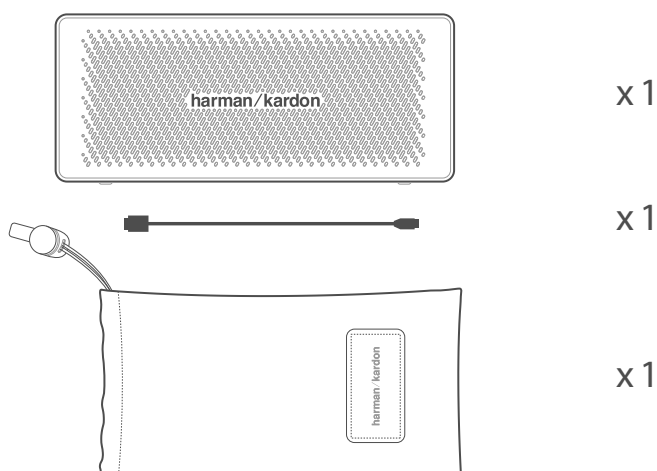

TRAVELER

What's in the box

Quick Start Guide
Guide de démarrage rapide