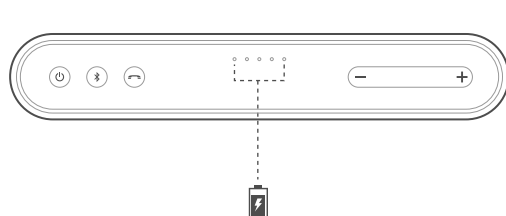

TRAVELER

What's in the box

Quick Start Guide
Guide de démarrage rapide

Buttons

Connections

Bluetooth®

Hands-free

Charging

Battery charging indication

EN

- Bluetooth version: 4.2
- Transducers: 2 x 36mm
- Rated power: 2 x 5W
- Frequency response: 180-20kHz
- Signal-to-noise ratio: 80dB
- Battery type: Lithium polymer (3.8V, 2500mAh)
- Micro USB rating: 5V, Max 1.5A
- Max Output USB Rating: 5V, 1.0A
- Input connections: Bluetooth, AUX-in
- Music play time: Up to 10 hours (varies by volume level and audio content)
- Battery charge time: 3 to 5 hours (varies by charging current)
- Dimensions (W x D x H): 160mm x 27.5mm x 67mm
- Weight: 300g
- Bluetooth transmitter frequency range: 2.402GHz~2.480GHz
- Bluetooth transmitter power: 0~4dBm
- Bluetooth transmitter modulation: GFSK, 8DPSK, π/4DQPSK

ES

- Versión Bluetooth: 4.2
- Transductores: 2 x 36 mm
- Potencia nominal: 2 x 5 W
- Intervalo de frecuencias: 180 - 20 kHz
- Relación señal-ruido: 80 dB
- Tipo de batería: Polímero de litio (3,8 V, 2500 mAh)
- Valores nominales micro USB: 5 V, Máx. 1,5 A
- Salida nominal máxima USB 5 V, 1,0 A
- Conexiones de entrada: Bluetooth, AUX-in
- Tiempo de reproducción de música: Hasta 10 horas (depende del nivel de volumen y el contenido del audio)
- Tiempo de carga de la batería: De 3 a 5 horas (depende de la intensidad de carga)
- Dimensiones (An. x Prof. x Al.): 160 mm x 27,5 mm x 67 mm
- Peso: 300g
- Intervalo de frecuencias del transmisor Bluetooth: 2,402 GHz ~ 2,480 GHz
- Potencia del transmisor Bluetooth: 0 ~ 4 dBm
- Modulación del transmisor Bluetooth: GFSK, 8DPSK, π/4DQPSK