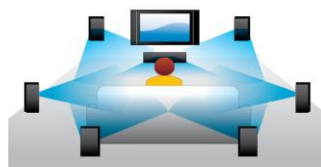

Dolby True HD

Dolby TrueHD обеспечивает высококачественный звук при воспроизведении дисков Blu-ray. Качество воспроизводимого звука поистине неотлично от студийного, вы сможете услышать именно то, что создатели записи хотели до вас донести. Аудиоформат высокого разрешения Dolby TrueHD обеспечит максимум впечатлений от систем домашнего развлечения.