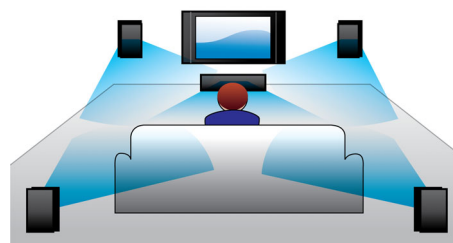

Отражатель басов сабвуфера

Купольный отражатель басов плавно распределяет звук на 360 градусов, обеспечивая воспроизведение мощных и насыщенных низких частот. Конструкция препятствует образованию эффекта демпфирования при установке сабвуфера на ковре.

Беспроводная передача через Bluetooth

Беспроводная потоковая передача музыки с аудиоустройств через Bluetooth

Технология NFC

Технология NFC (Near Field Communications) позволяет выполнять подключение устройств по Bluetooth одним касанием. Поднесите смартфон или планшетный ПК с поддержкой NFC к АС и коснитесь поля NFC, чтобы включить

систему. Установите Bluetooth-подключение и запустите потоковую передачу музыки.

Dolby Digital и Pro Logic II

Встроенный декодер Dolby Digital устраняет необходимость иметь внешний декодер за счет обработки всех шести аудиоканалов для создания эффекта объемного звука и поразительно естественной и динамически реалистичной атмосферы звучания. Декодер Dolby Pro Logic II дает пять каналов объемной обработки звука от любого стереофонического источника.