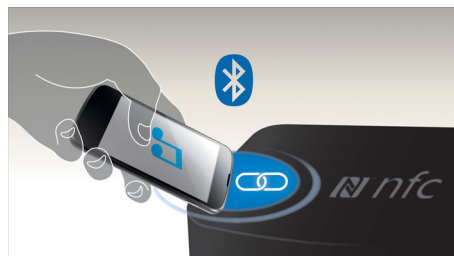

Благодаря конфигурации "средняя — высокая — средняя частоты" (МТМ) основная АС и АС-спутники обеспечивают реалистичное звучание при высокой громкости независимо от положения слушателя. Наслаждайтесь кристально чистым звуком без искажений, где бы вы ни находились.

Отражатель басов сабвуфера

Купольный отражатель басов плавно распределяет звук на 360 градусов, обеспечивая воспроизведение мощных и насыщенных низких частот. Конструкция препятствует образованию эффекта демпфирования при установке сабвуфера на ковре.

Беспроводная передача через Bluetooth

Беспроводная потоковая передача музыки с аудиоустройств через Bluetooth

Технология NFC

Технология NFC (Near Field Communications) позволяет выполнять подключение устройств по Bluetooth одним касанием. Поднесите смартфон или планшетный ПК с поддержкой NFC к АС и коснитесь поля NFC, чтобы включить

систему. Установите Bluetooth-подключение и запустите потоковую передачу музыки.

Dolby Digital и Pro Logic II

Встроенный декодер Dolby Digital устраняет необходимость иметь внешний декодер за счет обработки всех шести аудиоканалов для создания эффекта объемного звука и поразительно естественной и динамически реалистичной атмосферы звучания. Декодер Dolby Pro Logic II дает пять каналов объемной обработки звука от любого стереофонического источника.