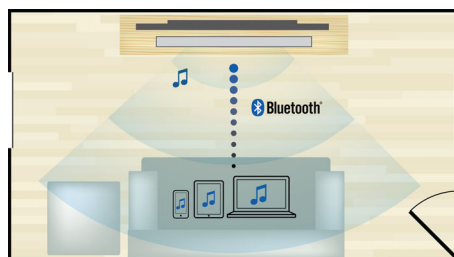

Особенности

Беспроводные тыловые АС и сабвуфер

Беспроводные тыловые АС и сабвуфер для удобства подключения

Удобная система хранения шнура

"Умное" решение для размещения кабелей и удобного хранения

АС МТМ-конфигурации

Благодаря конфигурации "средняя — высокая — средняя частоты" (МТМ) основная АС и АС-спутники обеспечивают реалистичное звучание при высокой громкости независимо от положения слушателя. Наслаждайтесь кристально чистым звуком без искажений, где бы вы ни находились.

Отражатель басов сабвуфера

Купольный отражатель басов плавно распределяет звук на 360 градусов, обеспечивая воспроизведение мощных и насыщенных низких частот. Конструкция препятствует образованию эффекта демпфирования при установке сабвуфера на ковре.

Беспроводная передача через Bluetooth

Беспроводная потоковая передача музыки с аудиоустройств через Bluetooth