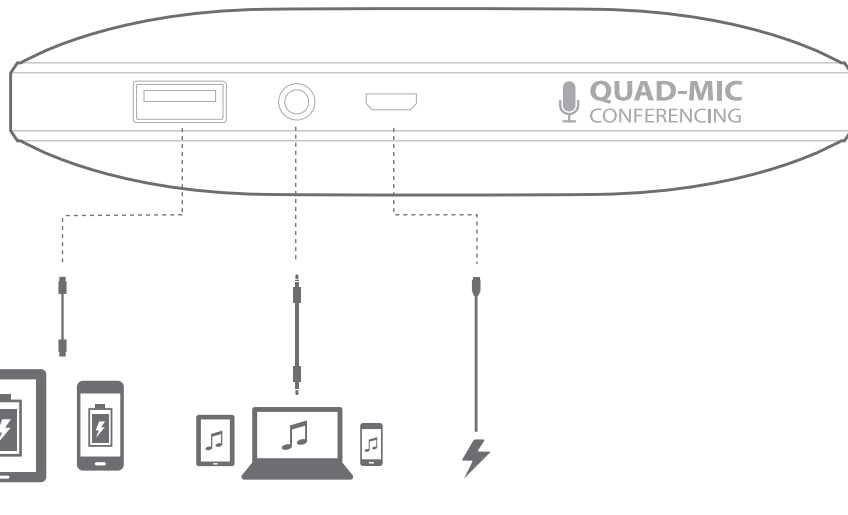

ESQUIRE 2

What's in the box

Quick Start Guide
Guide de démarrage rapide

Buttons

Connections

Bluetooth®

Stand

Individual conferencing

Group conferencing

Mute

Charging

Battery charging indication

LED behavior

(Blue)	(Blue)	(Green)	(Green)	(Red)
Bluetooth Pairing	Bluetooth Connected	Call ringing	Call active	Call on mute

- EN**
- Bluetooth version: 4.1
 - Support: A2DP v1.3, AVRCP v1.5, HFP v1.6, HSP v1.2
 - Transducers: 4 x 32mm
 - Rated power: 2 x 8W
 - Frequency response: 75–20kHz
 - Signal-to-noise ratio: > 80dB
 - USB charge out: maximum 5V 1A
 - Battery type: Lithium polymer (3.7V, 3200mAh)
 - Music play time: Up to 8 hours (varies by volume level and audio content)
 - Battery charge time: 3.5 to 5.5 hours (varies by charging current, 5V, 2A maximum)
 - Bluetooth® transmitter frequency range: 2.402GHz~2.480GHz
 - Bluetooth® transmitter power: 0~4dBm
 - Bluetooth® transmitter modulation: GFSK, 8DPSK, π/4 DQPSK
 - Dimensions (W x D x H): 190mm x 34mm x 130mm
 - Weight: 599g

- FR**
- Version Bluetooth : 4.1
 - Support : A2DP v1.3, AVRCP v1.5, HFP v1.6, HSP v1.2
 - Haut-parleurs : 4 x 32 mm
 - Puissance nominale : 2 x 8 W
 - Réponse en fréquence : 75~20 kHz
 - Rapport signal sur bruit : > 80 dB
 - Prise de charge USB : 5V, 1A
 - Type de batterie : lithium polymère (3,7 V, 3 200 mAh)
 - Durée de lecture de la musique : Jusqu'à 8 heures (en fonction du niveau du volume et du contenu audio)
 - Temps de charge de la batterie : 3,5 à 5,5 heures (selon le courant de charge, 5 V, 2 A maximum)
 - Plage de fréquences de l'émetteur Bluetooth® : 2,402 GHz ~ 2,480 GHz
 - Puissance de l'émetteur Bluetooth® : 0~4 dBm
 - Modulation de l'émetteur Bluetooth® : GFSK, 8DPSK, π/4 DQPSK
 - Dimensions (L x P x H) : 190 mm x 34 mm x 130 mm
 - Poids : 599 g