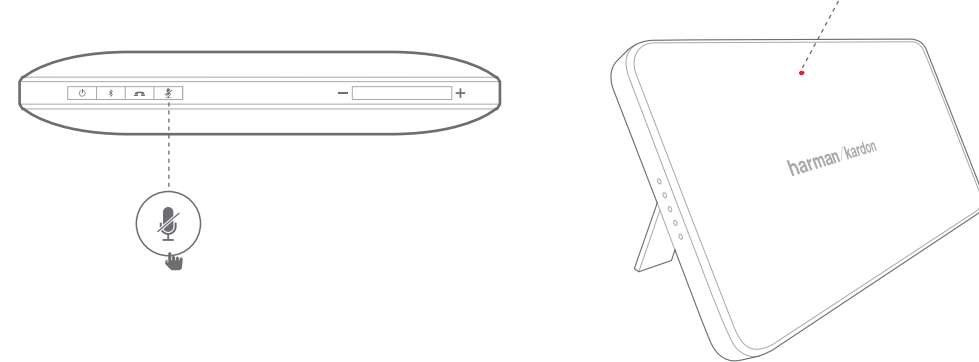

ESQUIRE 2

What's in the box

Quick Start Guide
Guide de démarrage rapide

Buttons

Connections

Bluetooth®

Stand

Individual conferencing

Group conferencing

Mute

Charging

Battery charging indication

LED behavior

(Blue)	(Blue)	(Green)	(Green)	(Red)
Bluetooth Pairing	Bluetooth Connected	Call ringing	Call active	Call on mute

- EN**
- Bluetooth version: 4.1
 - Support: A2DP v1.3, AVRCP v1.5, HFP v1.6, HSP v1.2
 - Transducers: 4 x 32mm
 - Rated power: 2 x 8W
 - Frequency response: 75–20kHz
 - Signal-to-noise ratio: > 80dB
 - USB charge out: maximum 5V 1A
 - Battery type: Lithium polymer (3.7V, 3200mAh)
 - Music play time: Up to 8 hours (varies by volume level and audio content)
 - Battery charge time: 3.5 to 5.5 hours (varies by charging current, 5V, 2A maximum)
 - Bluetooth® transmitter frequency range: 2.402GHz~2.480GHz
 - Bluetooth® transmitter power: 0~4dBm
 - Bluetooth® transmitter modulation: GFSK, 8DPSK, π/4 DQPSK
 - Dimensions (W x D x H): 190mm x 34mm x 130mm
 - Weight: 599g

- FR**
- Version Bluetooth : 4.1
 - Support : A2DP v1.3, AVRCP v1.5, HFP v1.6, HSP v1.2
 - Haut-parleurs : 4 x 32 mm
 - Puissance nominale : 2 x 8 W
 - Réponse en fréquence : 75~20 kHz
 - Rapport signal sur bruit : > 80 dB
 - Prise de charge USB : 5V, 1A
 - Type de batterie : lithium polymère (3,7 V, 3 200 mAh)
 - Durée de lecture de la musique : Jusqu'à 8 heures (en fonction du niveau du volume et du contenu audio)
 - Temps de charge de la batterie : 3,5 à 5,5 heures (selon le courant de charge, 5 V, 2 A maximum)
 - Plage de fréquences de l'émetteur Bluetooth® : 2,402 GHz ~ 2,480 GHz
 - Puissance de l'émetteur Bluetooth® : 0~4 dBm
 - Modulation de l'émetteur Bluetooth® : GFSK, 8DPSK, π/4 DQPSK
 - Dimensions (L x P x H) : 190 mm x 34 mm x 130 mm
 - Poids : 599 g