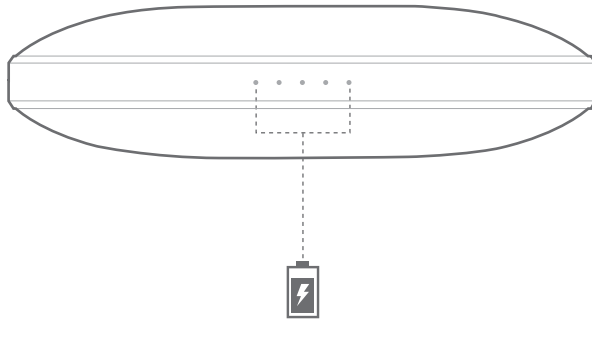

Group conferencing

Mute

Charging

Battery charging indication

LED behavior

(Blue)	(Blue)	(Green)	(Green)	(Red)
Bluetooth Pairing	Bluetooth Connected	Call ringing	Call active	Call on mute

- EN**
- Bluetooth version: 4.1
 - Support: A2DP v1.3, AVRCP v1.5, HFP v1.6, HSP v1.2
 - Transducers: 4 x 32mm
 - Rated power: 2 x 8W
 - Frequency response: 75–20kHz
 - Signal-to-noise ratio: > 80dB
 - USB charge out: maximum 5V 1A
 - Battery type: Lithium polymer (3.7V, 3200mAh)
 - Music play time: Up to 8 hours (varies by volume level and audio content)
 - Battery charge time: 3.5 to 5.5 hours (varies by charging current, 5V, 2A maximum)
 - Bluetooth® transmitter frequency range: 2.402GHz~2.480GHz
 - Bluetooth® transmitter power: 0~4dBm
 - Bluetooth® transmitter modulation: GFSK, 8DPSK, π/4 DQPSK
 - Dimensions (W x D x H): 190mm x 34mm x 130mm
 - Weight: 599g

- FR**
- Version Bluetooth : 4.1
 - Support : A2DP v1.3, AVRCP v1.5, HFP v1.6, HSP v1.2
 - Haut-parleurs : 4 x 32 mm
 - Puissance nominale : 2 x 8 W
 - Réponse en fréquence : 75~20 kHz
 - Rapport signal sur bruit : > 80 dB
 - Prise de charge USB : 5V, 1A
 - Type de batterie : lithium polymère (3,7 V, 3 200 mAh)
 - Durée de lecture de la musique : Jusqu'à 8 heures (en fonction du niveau du volume et du contenu audio)
 - Temps de charge de la batterie : 3,5 à 5,5 heures (selon le courant de charge, 5 V, 2 A maximum)
 - Plage de fréquences de l'émetteur Bluetooth® : 2,402 GHz ~ 2,480 GHz
 - Puissance de l'émetteur Bluetooth® : 0~4 dBm
 - Modulation de l'émetteur Bluetooth® : GFSK, 8DPSK, π/4 DQPSK
 - Dimensions (L x P x H) : 190 mm x 34 mm x 130 mm
 - Poids : 599 g