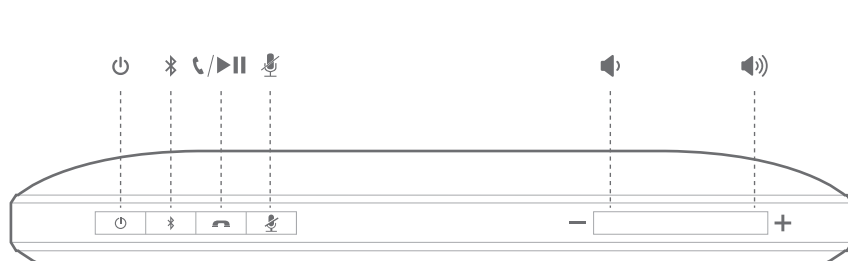

ESQUIRE 2

What's in the box

Quick Start Guide
Guide de démarrage rapide

Buttons

Connections

Bluetooth®

Stand

Individual conferencing

Group conferencing

Mute

Charging

Battery charging indication

LED behavior

(Blue)	(Blue)	(Green)	(Green)	(Red)
Bluetooth Pairing	Bluetooth Connected	Call ringing	Call active	Call on mute

- EN**
- Bluetooth version: 4.1
 - Support: A2DP v1.3, AVRCP v1.5, HFP v1.6, HSP v1.2
 - Transducers: 4 x 32mm
 - Rated power: 2 x 8W
 - Frequency response: 75–20kHz
 - Signal-to-noise ratio: > 80dB
 - USB charge out: maximum 5V 1A
 - Battery type: Lithium polymer (3.7V, 3200mAh)
 - Music play time: Up to 8 hours (varies by volume level and audio content)
 - Battery charge time: 3.5 to 5.5 hours (varies by charging current, 5V, 2A maximum)
 - Bluetooth® transmitter frequency range: 2.402GHz~2.480GHz
 - Bluetooth® transmitter power: 0~4dBm
 - Bluetooth® transmitter modulation: GFSK, 8DPSK, π/4 DQPSK
 - Dimensions (W x D x H): 190mm x 34mm x 130mm
 - Weight: 599g

- FR**
- Version Bluetooth : 4.1
 - Support : A2DP v1.3, AVRCP v1.5, HFP v1.6, HSP v1.2
 - Haut-parleurs : 4 x 32 mm
 - Puissance nominale : 2 x 8 W
 - Réponse en fréquence : 75~20 kHz
 - Rapport signal sur bruit : > 80 dB
 - Prise de charge USB : 5V, 1A
 - Type de batterie : lithium polymère (3,7 V, 3 200 mAh)
 - Durée de lecture de la musique : Jusqu'à 8 heures (en fonction du niveau du volume et du contenu audio)
 - Temps de charge de la batterie : 3,5 à 5,5 heures (selon le courant de charge, 5 V, 2 A maximum)
 - Plage de fréquences de l'émetteur Bluetooth® : 2,402 GHz ~ 2,480 GHz
 - Puissance de l'émetteur Bluetooth® : 0~4 dBm
 - Modulation de l'émetteur Bluetooth® : GFSK, 8DPSK, π/4 DQPSK
 - Dimensions (L x P x H) : 190 mm x 34 mm x 130 mm
 - Poids : 599 g