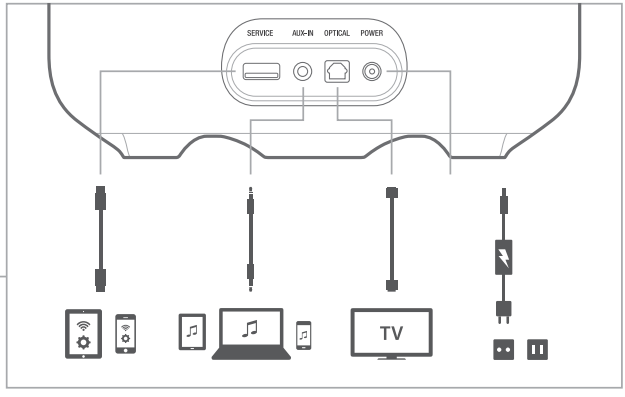

AURA

Buttons Guide de démarrage rapide

Quick Start Guide Guide de démarrage rapide

Side view
Vue de côté

Connectors Guide de démarrage rapide

Rear view
Vue arrière

Source selection Sélection de la source

Bluetooth