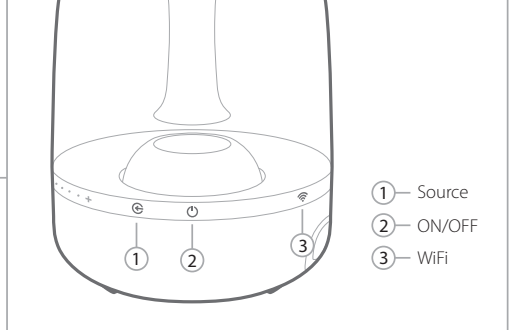

AURA

Buttons Guide de démarrage rapide

Quick Start Guide Guide de démarrage rapide

Side view
Vue de côté

Connectors Guide de démarrage rapide

Rear view
Vue arrière

Source selection Sélection de la source

Bluetooth