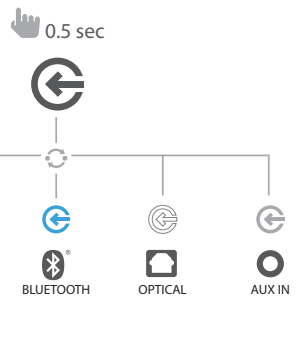

AURA

Buttons Guide de démarrage rapide

Quick Start Guide Guide de démarrage rapide

Side view
Vue de côté

Connectors Guide de démarrage rapide

Rear view
Vue arrière

Source selection Sélection de la source

Bluetooth