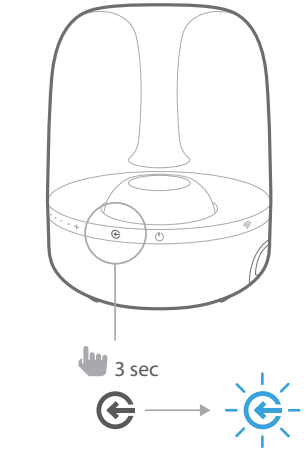

Bluetooth - reset