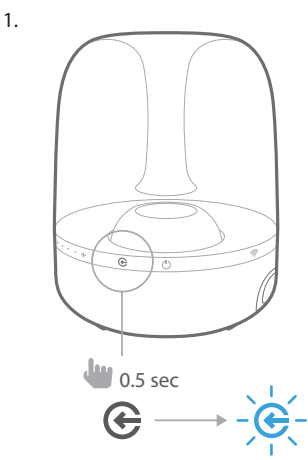

AURA

Buttons Guide de démarrage rapide

Quick Start Guide Guide de démarrage rapide

Side view
Vue de côté

Connectors Guide de démarrage rapide

Rear view
Vue arrière

Source selection Sélection de la source

Bluetooth