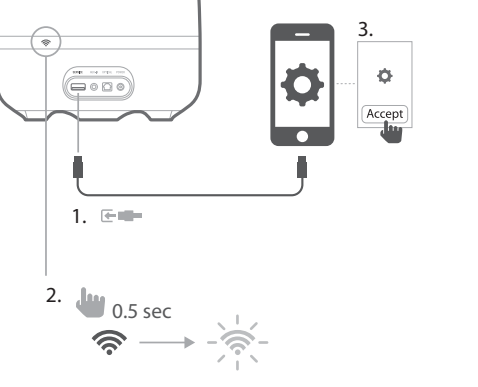

AURA

Buttons Guide de démarrage rapide

Quick Start Guide Guide de démarrage rapide

Side view
Vue de côté

Connectors Guide de démarrage rapide

Rear view
Vue arrière

Source selection Sélection de la source

Bluetooth

Bluetooth - reset

WiFi iOS

Available on the App Store | Available on Google play

- EN :** User Manual is available on www.harmankardon.com
- FR :** Manuel de l'utilisateur est disponible sur www.harmankardon.com
- ES :** Manual de usuario está disponible en www.harmankardon.com
- PT :** Manual disponível na www.harmankardon.com
- DE :** Bedienungsanleitung ist auf www.harmankardon.com
- IT :** Manuale utente è disponibile sul www.harmankardon.com
- NL :** Gebruikershandleiding is beschikbaar op www.harmankardon.com
- NO :** Brukerveiledning er tilgjengelig på www.harmankardon.com
- FI :** Käyttöohje on saatavana www.harmankardon.com
- RU :** Руководство пользователя доступно на www.harmankardon.com
- SV :** Bruksanvisning finns på www.harmankardon.com
- DA :** Brugervejledning er tilgængelig på www.harmankardon.com
- JP :** ユーザーマニュアルで提供されています www.harmankardon.com
- KO :** 사용자 설명서에서 사용할 수 있습니다 www.harmankardon.com
- CHS :** 用户手册 www.harmankardon.com
- CHT :** 用戶手冊 www.harmankardon.com