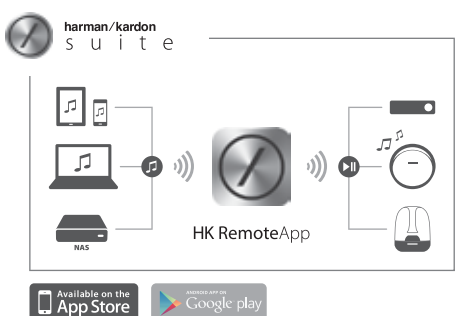

WiFi iOS

Available on the App Store | Available on Google play

- **EN :** User Manual is available on www.harmankardon.com
- **FR :** Manuel de l'utilisateur est disponible sur www.harmankardon.com
- **ES :** Manual de usuario está disponible en www.harmankardon.com
- **PT :** Manual disponível na www.harmankardon.com
- **DE :** Bedienungsanleitung ist auf www.harmankardon.com
- **IT :** Manuale utente è disponibile sul www.harmankardon.com
- **NL :** Gebruikershandleiding is beschikbaar op www.harmankardon.com
- **NO :** Brukerveiledning er tilgjengelig på www.harmankardon.com
- **FI :** Käyttöohje on saatavana www.harmankardon.com
- **RU :** Руководство пользователя доступно на www.harmankardon.com
- **SV :** Bruksanvisning finns på www.harmankardon.com
- **DA :** Brugervejledning er tilgængelig på www.harmankardon.com
- **JP :** ユーザーマニュアルで提供されています www.harmankardon.com
- **KO :** 사용자 설명서에서 사용할 수 있습니다 www.harmankardon.com
- **CHS :** 用户手册 www.harmankardon.com
- **CHT :** 用戶手冊 www.harmankardon.com