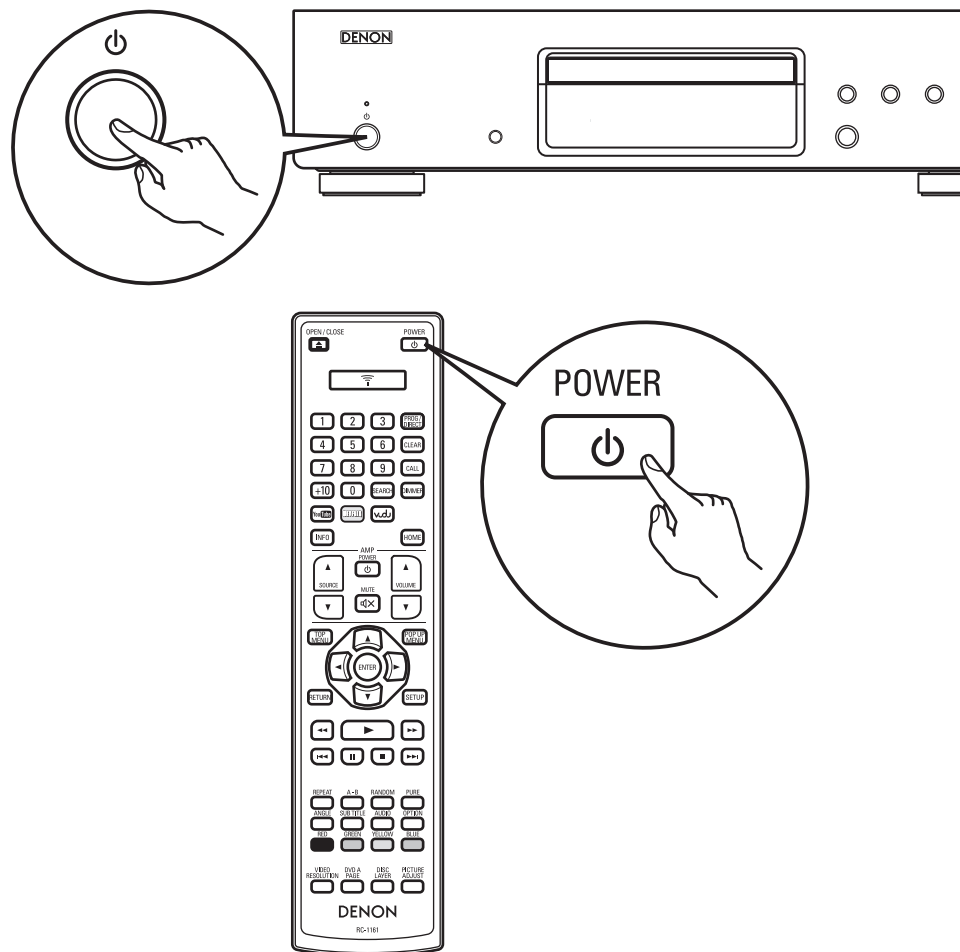

См. лист с адресом, который находится в коробке.

Перед началом

Что находится в коробке

 <p>Пульт дистанционного управления</p>	 <p>Батарейки</p>	 <p>HDMI кабель</p>	
 <p>Проигрыватель</p>		 <p>Сетевой шнур</p>	
 <p>Правила техники безопасности</p>	 <p>Список адресов сервисных центров</p>	 <p>Прежде чем пользоваться устройством</p>	
 <p>Руководство пользователя</p>			

Шаги настройки

Процесс настройки включает пять этапов.

- 1** Установите батарейки в пульт дистанционного управления
- 2** Подключите проигрыватель к устройству.
- 3** Включите питание.
- 4** Вставьте диск и начните воспроизведение.
- 5** Воспроизведение содержимого из Интернета

1 Установка батареек в пульт дистанционного управления

2 Подключите проигрыватель к устройству.

3 Включите питание.

1 Включите проигрыватель.

2 Включите ресивер.

Выберите необходимый вход HDMI на ресивере.

3 Включите TV.

Выберите необходимый вход HDMI на TV.

Пульт дистанционного управления TV.

4 Вставьте диск и начните воспроизведение.

5 Воспроизведение содержимого из Интернета

1 Сетевое подключение

2 Воспроизведение