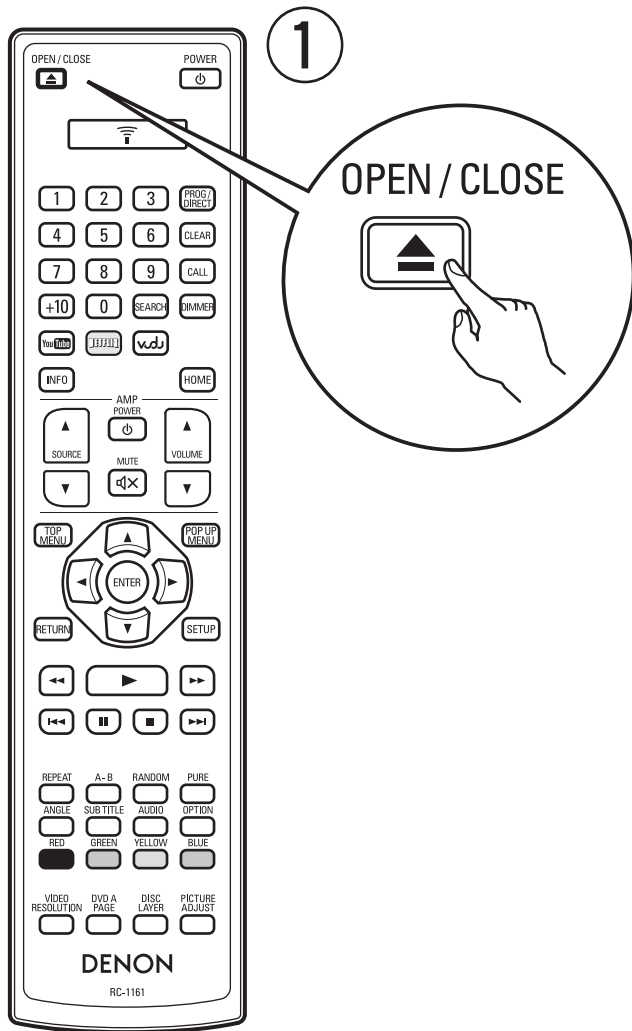

4 Вставьте диск и начните воспроизведение.