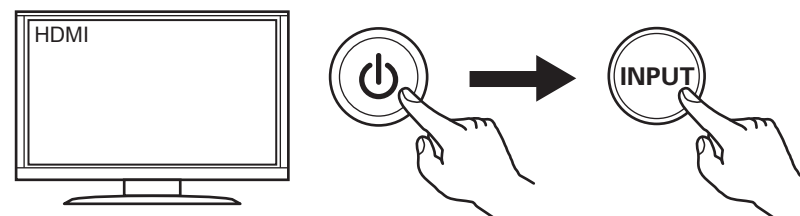

Шаги настройки

Процесс настройки включает пять этапов.

- 1** Установите батарейки в пульт дистанционного управления
- 2** Подключите проигрыватель к устройству.
- 3** Включите питание.
- 4** Вставьте диск и начните воспроизведение.
- 5** Воспроизведение содержимого из Интернета

1 Установка батареек в пульт дистанционного управления

2 Подключите проигрыватель к устройству.

3 Включите питание.

1 Включите проигрыватель.

2 Включите ресивер.

Выберите необходимый вход HDMI на ресивере.

3 Включите TV.

Выберите необходимый вход HDMI на TV.

Пульт дистанционного управления TV.

4 Вставьте диск и начните воспроизведение.

5 Воспроизведение содержимого из Интернета

1 Сетевое подключение

2 Воспроизведение