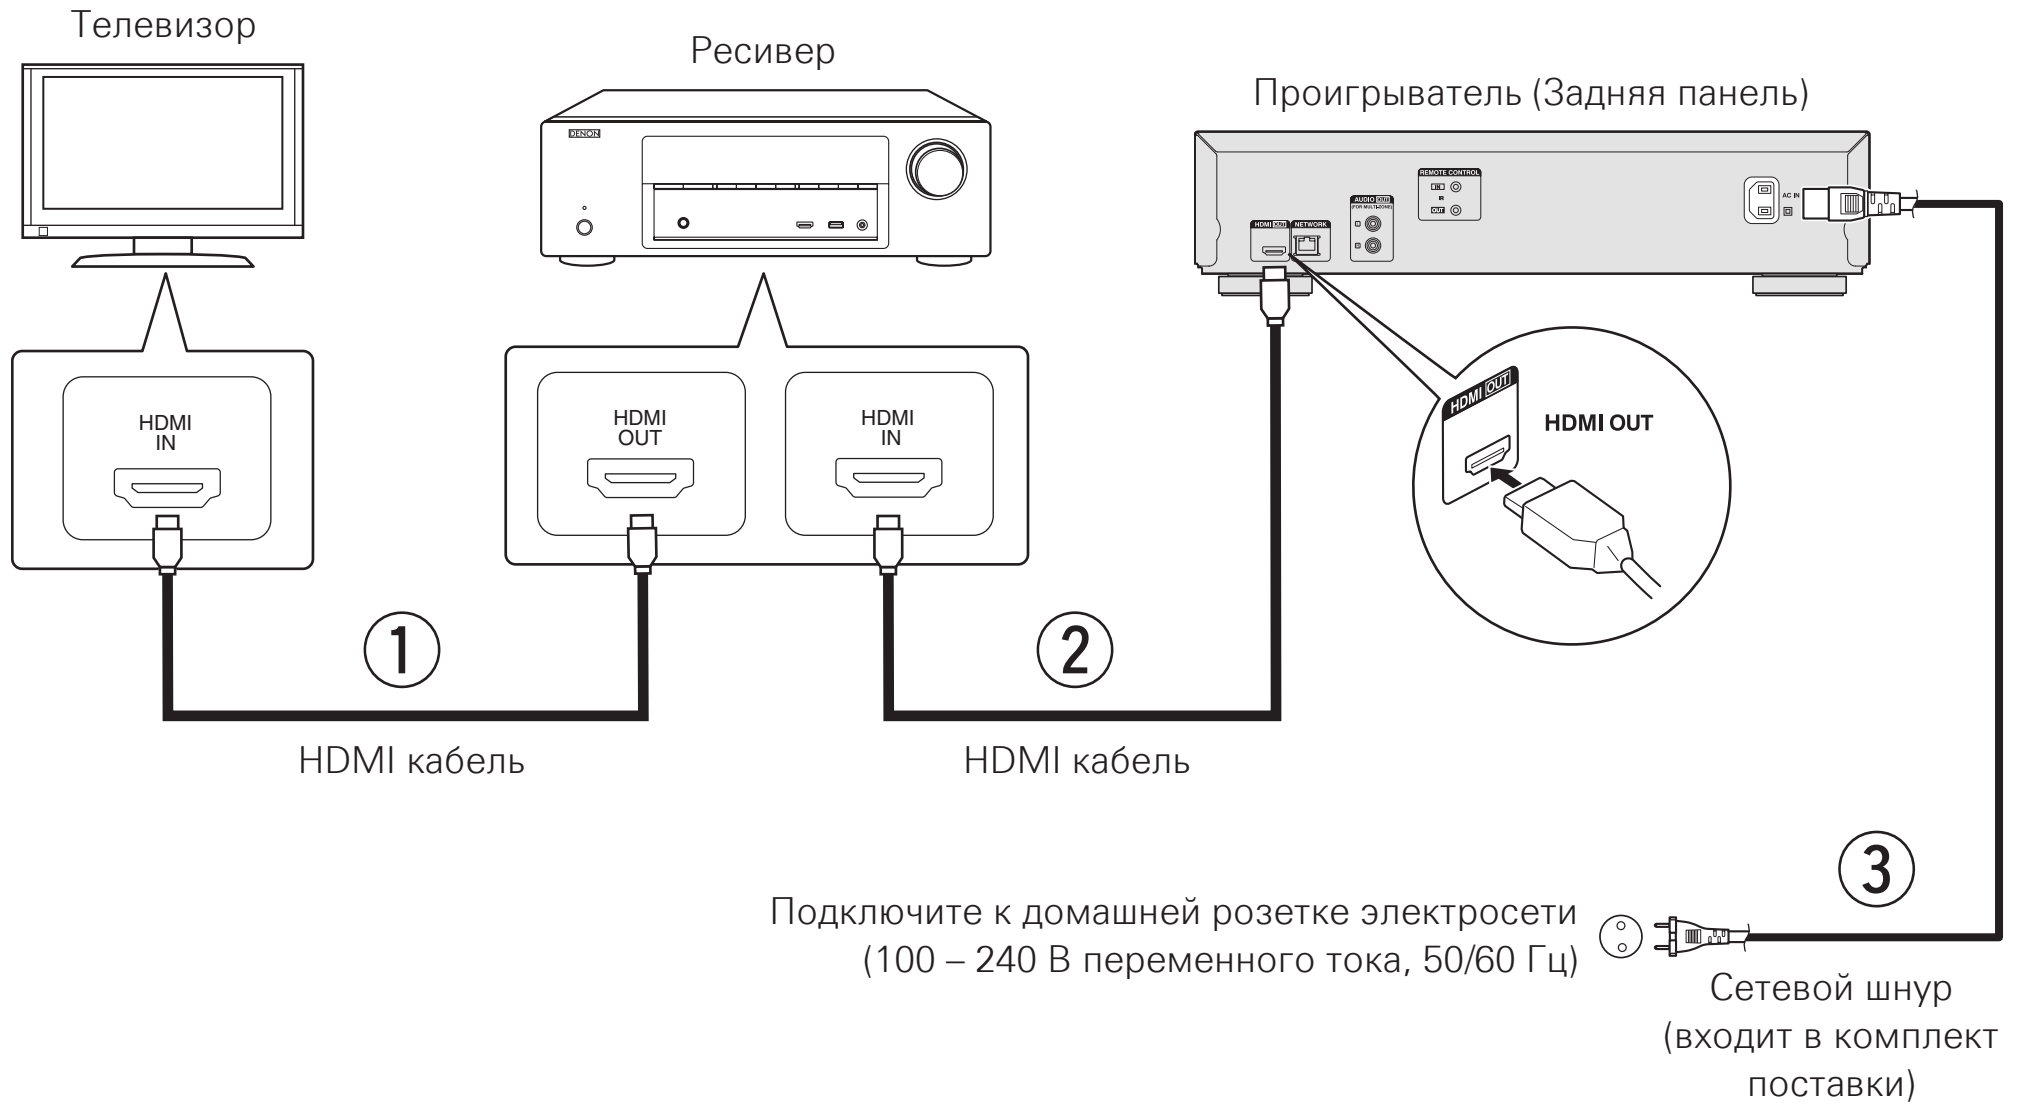

См. лист с адресом, который находится в коробке.

Перед началом

Что находится в коробке

 <p>Пульт дистанционного управления</p>	 <p>Батарейки</p>	 <p>HDMI кабель</p>	
 <p>Проигрыватель</p>		 <p>Сетевой шнур</p>	
 <p>Правила техники безопасности</p>	 <p>Список адресов сервисных центров</p>	 <p>Прежде чем пользоваться устройством</p>	
 <p>Руководство пользователя</p>			

Необходимо для установки

 <p>Телевизор</p>	 <p>HDMI кабель</p>
 <p>Ресивер</p>	 <p>Кабель Ethernet</p>

Иллюстрации в настоящем документе приведены лишь для пояснения. Вид устройства может отличаться от изображений на этих иллюстрациях.

Шаги настройки

Процесс настройки включает пять этапов.

- 1** Установите батарейки в пульт дистанционного управления
- 2** Подключите проигрыватель к устройству.
- 3** Включите питание.
- 4** Вставьте диск и начните воспроизведение.
- 5** Воспроизведение содержимого из Интернета

1 Установка батареек в пульт дистанционного управления

2 Подключите проигрыватель к устройству.

3 Включите питание.

1 Включите проигрыватель.

2 Включите ресивер.

Выберите необходимый вход HDMI на ресивере.