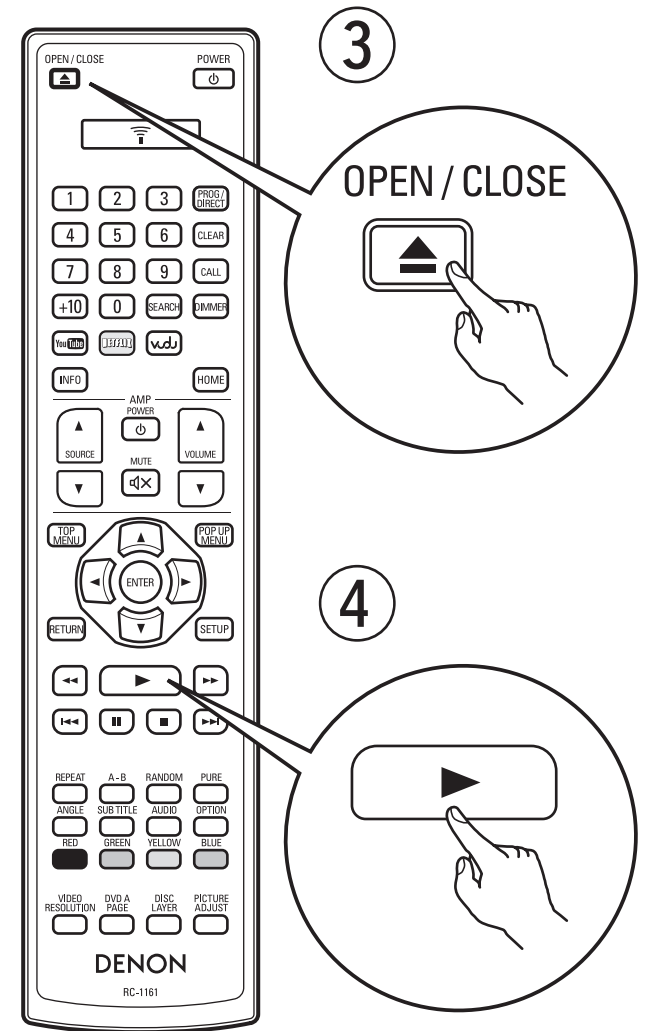

См. лист с адресом, который находится в коробке.

Перед началом

Что находится в коробке

 <p>Пульт дистанционного управления</p>	 <p>Батарейки</p>	 <p>HDMI кабель</p>	
 <p>Проигрыватель</p>		 <p>Сетевой шнур</p>	
 <p>Правила техники безопасности</p>	 <p>Список адресов сервисных центров</p>	 <p>Прежде чем пользоваться устройством</p>	
 <p>Руководство пользователя</p>			

Необходимо для установки

 <p>Телевизор</p>	 <p>HDMI кабель</p>
 <p>Ресивер</p>	 <p>Кабель Ethernet</p>

Иллюстрации в настоящем документе приведены лишь для пояснения. Вид устройства может отличаться от изображений на этих иллюстрациях.

1 Установка батареек в пульт дистанционного управления

2 Подключите проигрыватель к устройству.

3 Включите питание.

1 Включите проигрыватель.

2 Включите ресивер.

Выберите необходимый вход HDMI на ресивере.

3 Включите TV.

Выберите необходимый вход HDMI на TV.

Пульт дистанционного управления TV.

4 Вставьте диск и начните воспроизведение.

5 Воспроизведение содержимого из Интернета

1 Сетевое подключение

2 Воспроизведение