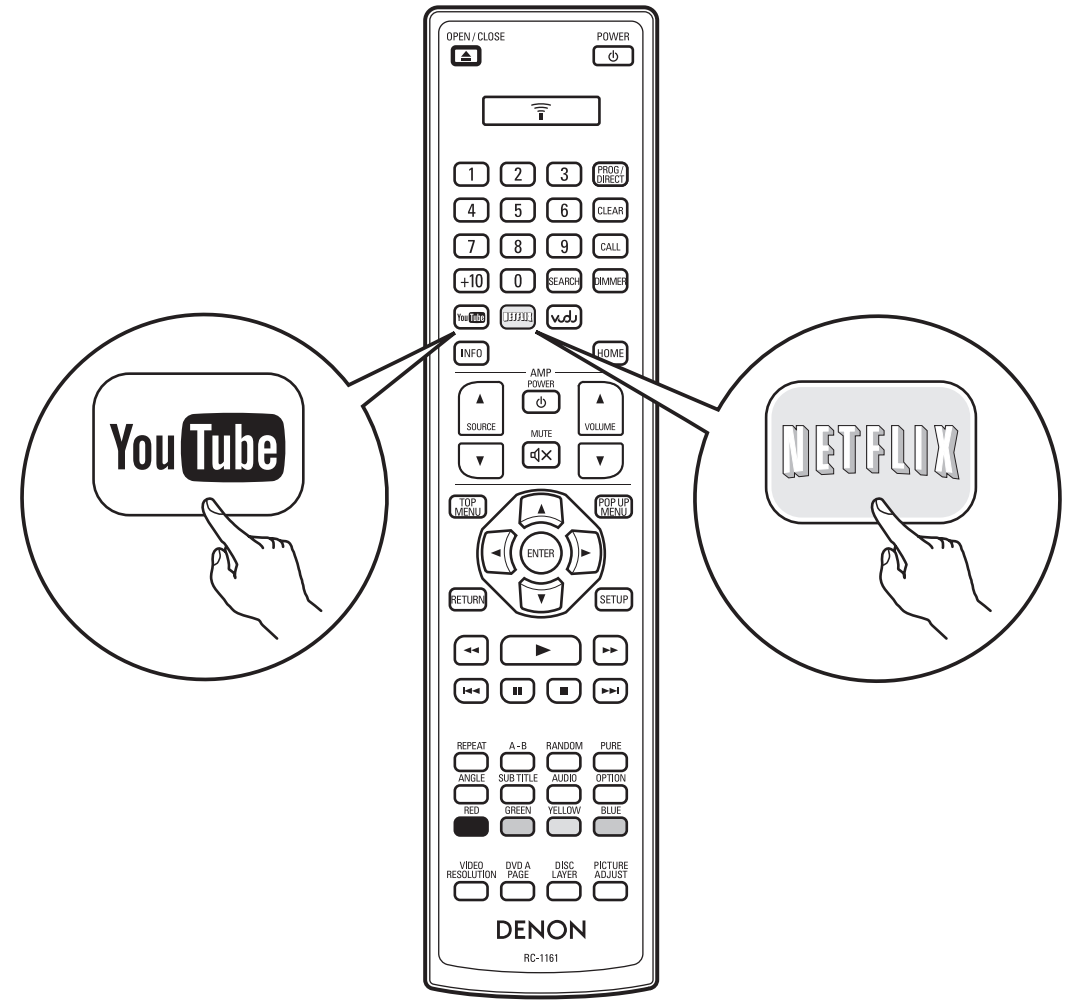

См. лист с адресом, который находится в коробке.

Перед началом

Что находится в коробке

 <p>Пульт дистанционного управления</p>	 <p>Батарейки</p>	 <p>HDMI кабель</p>	
 <p>Проигрыватель</p>		 <p>Сетевой шнур</p>	
 <p>Правила техники безопасности</p>	 <p>Список адресов сервисных центров</p>	 <p>Прежде чем пользоваться устройством</p>	
 <p>Руководство пользователя</p>			

1 Установка батареек в пульт дистанционного управления

2 Подключите проигрыватель к устройству.

3 Включите питание.

1 Включите проигрыватель.

2 Включите ресивер.

Выберите необходимый вход HDMI на ресивере.

3 Включите TV.

Выберите необходимый вход HDMI на TV.

Пульт дистанционного управления TV.

4 Вставьте диск и начните воспроизведение.

5 Воспроизведение содержимого из Интернета

1 Сетевое подключение

2 Воспроизведение