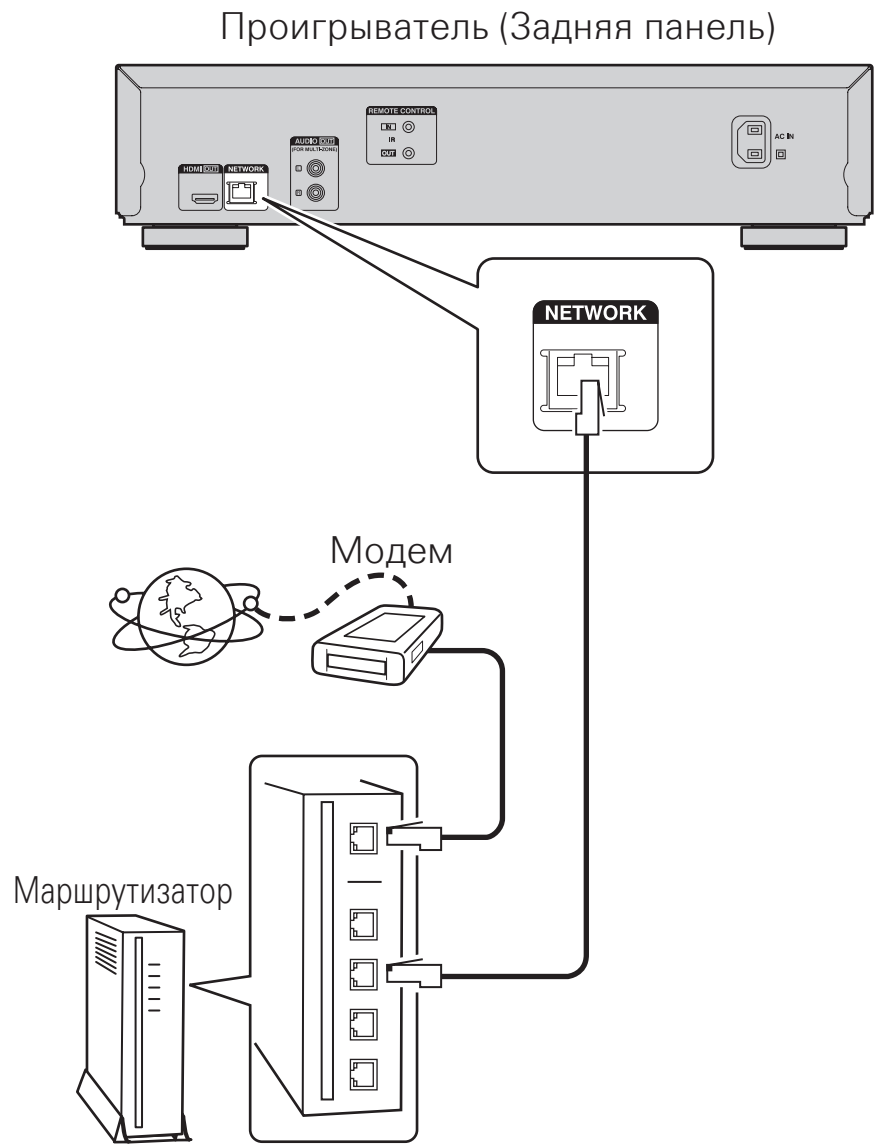

См. лист с адресом, который находится в коробке.

Перед началом

Что находится в коробке

 <p>Пульт дистанционного управления</p>	 <p>Батарейки</p>	 <p>HDMI кабель</p>	
 <p>Проигрыватель</p>		 <p>Сетевой шнур</p>	
 <p>Правила техники безопасности</p>	 <p>Список адресов сервисных центров</p>	 <p>Прежде чем пользоваться устройством</p>	
 <p>Руководство пользователя</p>			

Необходимо для установки

 <p>Телевизор</p>	 <p>HDMI кабель</p>
 <p>Ресивер</p>	 <p>Кабель Ethernet</p>

Иллюстрации в настоящем документе приведены лишь для пояснения. Вид устройства может отличаться от изображений на этих иллюстрациях.

1 Установка батареек в пульт дистанционного управления

2 Подключите проигрыватель к устройству.

3 Включите питание.

1 Включите проигрыватель.

2 Включите ресивер.

Выберите необходимый вход HDMI на ресивере.

3 Включите TV.

Выберите необходимый вход HDMI на TV.

Пульт дистанционного управления TV.

4 Вставьте диск и начните воспроизведение.

5 Воспроизведение содержимого из Интернета

1 Сетевое подключение

2 Воспроизведение