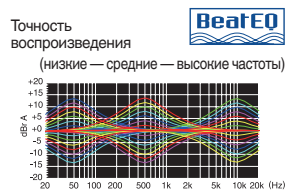

Эквалайзер Beat EQ для настройки звучания

Эквалайзер Beat EQ, имеющий 3 предустановленных режима (BASS BOOST, IMPACT и EXCITE), позволяет также самостоятельно настраивать уровни и диапазоны звучания низких, средних и высоких частот. Можно настроить звук в соответствии с собственными предпочтениями и жанром прослушиваемой музыки.