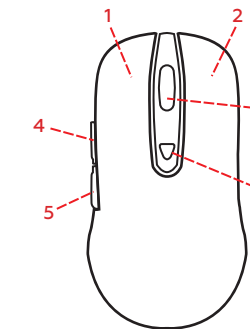

Мышь Red Square 1337 это высшая точка в профессиональном гейминге. В этом девайсе мы объединили лучшие форму и техническую начинку на сегодняшний день. В результате получилась мышь, которая по своим параметрам сможет удовлетворить самого привередливого геймера.

Благодаря минимальной высоте отрыва ваш курсор останется на том же месте, где он был при перемещении мышки над ковром. Прорезиненное софт тач покрытие не даст мыши выскользнуть из руки даже при самых напряженных баталиях. Сенсор Avago 3360 дает самое точное позиционирование, работает на любой поверхности, а также предоставляет полное отсутствие акселерации. Настраиваемая подсветка позволит настроить любимый цвет, чтобы мышь отлично смотрелась на вашем столе.

ОСОБЕННОСТИ

- Эргономичный дизайн для левшей и правшей.
- Приятные софт тач материалы.
- RGB подсветка.
- Сенсор на 12000 DPI.
- USB кабель в оплетке.
- Долговечные тефлоновые ножки.

СИСТЕМНЫЕ ТРЕБОВАНИЯ

- Система: Windows 10 / 8 / 7 / Mac OS X(10.8-10.10).
- Свободный USB порт.

УСТАНОВКА

1) Присоедините мышь в USB порт вашего компьютера.
2) Дождитесь пока компьютер найдет и определит устройство.
3) Если мышь не работает, отключите ее и проверьте USB кабель на наличие возможных повреждений.

НАСТРОЙКА

1) Колесо мышки + Кнопка 4 : Сменить подсветку
2) Колесо мышки + Кнопка 5: Выключить подсветку.
3) Кнопка 4 + Кнопка 5: Отключить эти кнопки.
4) Кнопка 3 + 4: Сменить высоту отрыва.

ТЕХНИЧЕСКИЕ ХАРАКТЕРИСТИКИ

Сенсор	Avago A3360
Переключатели	Huano Blue Gaming Switch
Разрешение	12000 DPI
Кнопки	6 кнопок
Подходит для игр	FPS/MMORPG/MOBA/RTS
Частота опроса	250Hz
Частота кадров	12000 FPS
Макс. скорость слежения	250 IPS
Макс. ускорение	50 G
Энергопотребление	max.50mA
Ножки	Тефлоновые ножки
Подключение	USB
Длина кабеля	1.6m в оплетке
Размеры	125.5*68*38mm
Вес	125±10g

ГАРАНТИЙНЫЙ ТАЛОН

Покупатель		Телефон	
Модель		Дата покупки	
Серийный номер			
Продавец		Телефон	
Адрес			
Подпись			

Пожалуйста сохраняйте гарантийный талон и чек от покупки. И всегда предоставляйте их в случае поломки. Если вы не сможете предоставить чек или талон с печатью продавца, то гарантия будет не действительна.

RedSquare™
<http://www.red-square.org>
Телефон: +74997074749
Адрес: г.Москва, ул.Нежинская, дом 1 корпус 2

RED SQUARE

1337

РУКОВОДСТВО ПОЛЬЗОВАТЕЛЯ
www.red-square.org