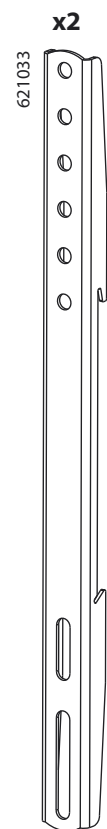

Производитель оставляет за собой право вносить конструктивные изменения, не оказывающие влияние на основные свойства изделия.