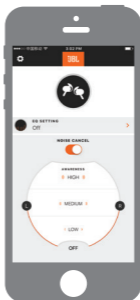

Длинный

SHORT

Короткий

Aware

Quick Start Guide

Guide de démarrage rapide

Краткое описание

- 5 **Download "My JBL Headphones"**
on Apple App Store
Установите приложение на ваш Apple

ANC Control On
ANC вкл.

ANC + Aware
Controls On
Управление ANC вкл.

EQ Settings
Предустановки
эквалайзера

Create new EQ
Создайте новые настройки
эквалайзера

Aware

Quick Start Guide

Guide de démarrage rapide