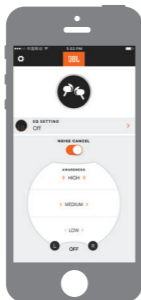

Длинный

SHORT

Короткий

Aware

Quick Start Guide

Guide de démarrage rapide

Краткое описание

- 5 **Download "My JBL Headphones"**
on Apple App Store
Установите приложение на ваш Apple

ANC Control On
ANC вкл.

ANC + Aware
Controls On
Управление ANC вкл.

EQ Settings
Предустановки
эквалайзера

Create new EQ
Создайте новые настройки
эквалайзера

Aware

Quick Start Guide

Guide de démarrage rapide