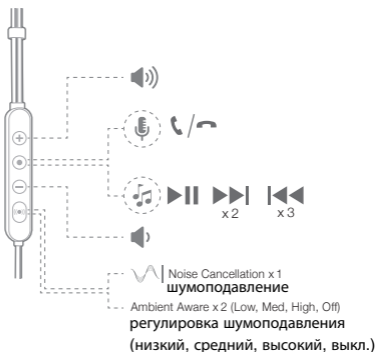

S, M, L mushrooms

Классические ушные вкладыши (грибки)

Aware

Quick Start Guide

Guide de démarrage rapide

Краткое описание

Patented ear-tips provide a secure fit for intense workouts.

Запатентованные ушные вкладыши обеспечивают безопасную посадку при интенсивных тренировках

Turn for perfect fit

Поверните для вашего удобства

2

Кнопки управления

Aware

Quick Start Guide

Guide de démarrage rapide

Краткое описание