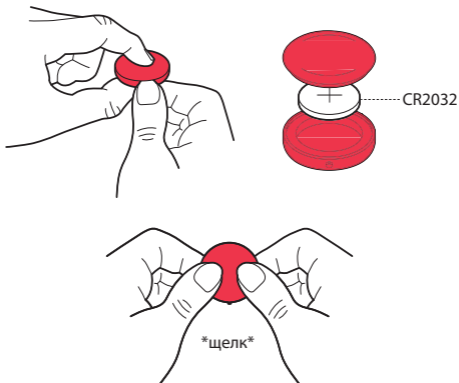

ЗАМЕНА БАТАРЕИ

Батарея вашего фитнес-трекера будет работать приблизительно шесть месяцев. Вы получите сообщение от мобильного приложения, когда придет время заменить батарейку.

Для того, чтобы заменить батарейку, подцепите краешек крышки корпуса ногтем и снимите крышку. Вставив батарейку, плотно закройте корпус. Чтобы вода не проникла вовнутрь, корпус должен быть герметично закрыт. Прижмите крышку корпуса пальцем до щелчка – это означает, что корпус закрыт правильно.