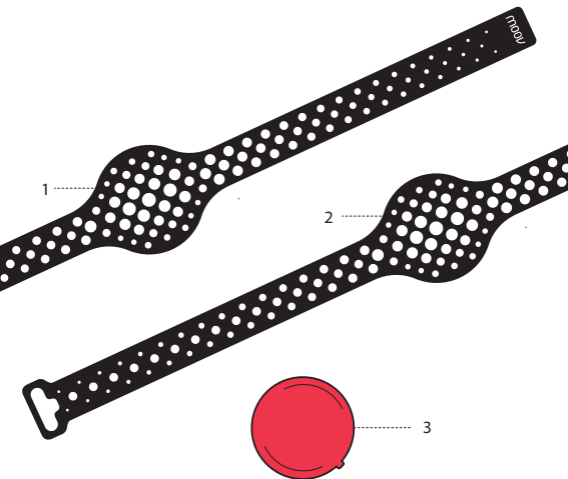

moov^{now}™

РУКОВОДСТВО ПОЛЬЗОВАТЕЛЯ

moov.cc/start

ПОДДЕРЖКА
@MOOV.CC

РУССКИЙ ЯЗЫК

КОМПЛЕКТ ПОСТАВКИ

1. Браслет малый
2. Браслет большой
3. Модуль Moov с батареей CR2032

КАК НОСИТЬ ФИТНЕС-ТРЕКЕР MOOV

Подберите браслет удобного размера.
Большинство пользователей предпочитает надевать
малый браслет на запястье, а большой – на голень.

В мобильном приложении вы найдете описание оптимального
положения фитнес-трекера для упражнений в каждом виде спорта.

УСТАНОВКА MOOV

Корпус фитнес-трекера можно выдавить из браслета пальцем. Чтобы вставить корпус фитнес-трекера в браслет, совместите шпенеk на корпусе с отверстием в браслете, а затем нажатием пальца вставьте корпус в браслет полностью.