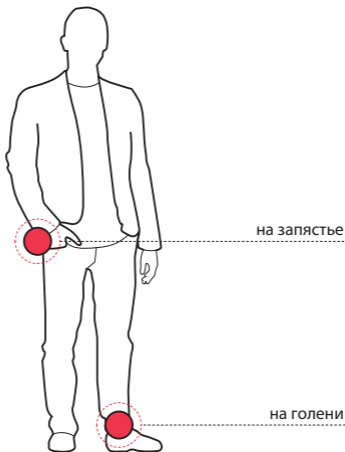

moov^{now}™

РУКОВОДСТВО ПОЛЬЗОВАТЕЛЯ

moov.cc/start

ПОДДЕРЖКА
@MOOV.CC

РУССКИЙ ЯЗЫК

КОМПЛЕКТ ПОСТАВКИ

1. Браслет малый
2. Браслет большой
3. Модуль Moov с батареей CR2032

КАК НОСИТЬ ФИТНЕС-ТРЕКЕР MOOV

Подберите браслет удобного размера.
Большинство пользователей предпочитает надевать
малый браслет на запястье, а большой – на голень.

В мобильном приложении вы найдете описание оптимального
положения фитнес-трекера для упражнений в каждом виде спорта.

УСТАНОВКА MOOV

Корпус фитнес-трекера можно выдавить из браслета пальцем. Чтобы вставить корпус фитнес-трекера в браслет, совместите шпенеk на корпусе с отверстием в браслете, а затем нажатием пальца вставьте корпус в браслет полностью.