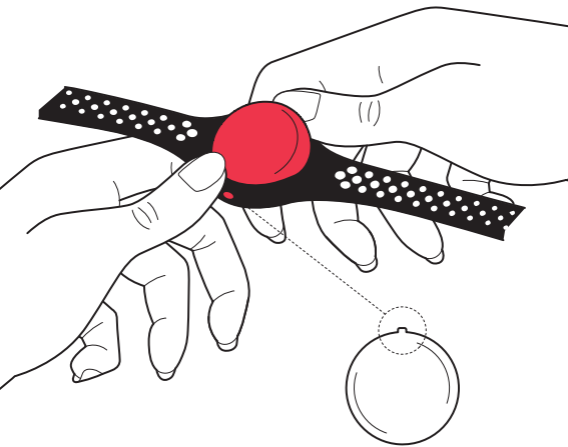

moov^{now}™

РУКОВОДСТВО ПОЛЬЗОВАТЕЛЯ

moov.cc/start

ПОДДЕРЖКА
@MOOV.CC

РУССКИЙ ЯЗЫК

КОМПЛЕКТ ПОСТАВКИ

1. Браслет малый
2. Браслет большой
3. Модуль Moov с батареей CR2032

КАК НОСИТЬ ФИТНЕС-ТРЕКЕР MOOV

Подберите браслет удобного размера.
Большинство пользователей предпочитает надевать
малый браслет на запястье, а большой – на голень.

В мобильном приложении вы найдете описание оптимального
положения фитнес-трекера для упражнений в каждом виде спорта.

УСТАНОВКА MOOV

Корпус фитнес-трекера можно выдавить из браслета пальцем. Чтобы вставить корпус фитнес-трекера в браслет, совместите шпенеk на корпусе с отверстием в браслете, а затем нажатием пальца вставьте корпус в браслет полностью.