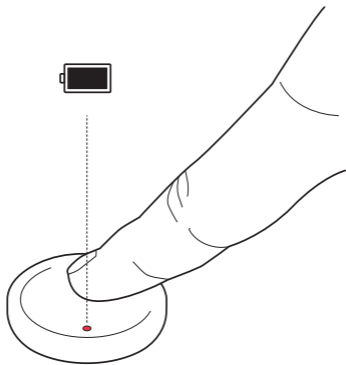

СВЕТОВОЙ ИНДИКАТОР

Щелкните по крышке корпуса, чтобы проверить уровень заряда батарейки. Батарея заряжена, если световой индикатор моргает.