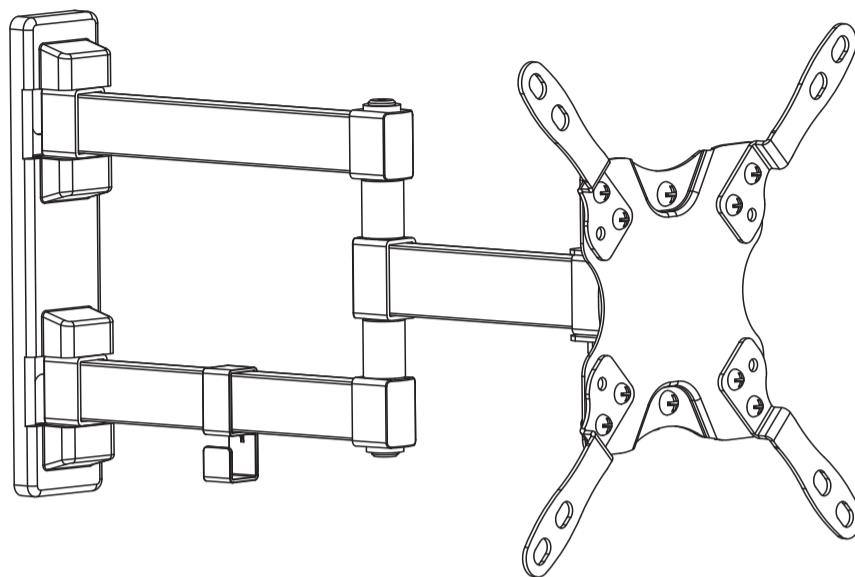

ВНИМАНИЕ: Не используйте с оборудованием, вес которого превышает указанный расчетный вес, это может привести к серьезной травме или повреждению оборудования.

- Кронштейн должен быть прикреплен, как указано в инструкции. Неправильная установка может привести к повреждению или к серьезной травме.
- Необходимо использовать предохранительные устройства и специальные инструменты. Этот продукт должен устанавливаться только профессионалами.
- Продукт предназначен для установки на деревянные, монолитные бетонные или кирпичные стены.
- Убедитесь, что опорная поверхность может выдержать общий вес оборудования и всех подключенных компонентов.
- Используйте идущие в комплекте установочные винты. НЕ ПЕРЕТЯГИВАЙТЕ крепежные винты
- Этот продукт содержит мелкие детали, которые могут стать причиной удушья при проглатывании. Храните эти предметы в недоступном для детей месте.
- Этот продукт предназначен для использования только в помещении. Использование этого продукта на открытом воздухе может привести к повреждению продукта и травмам.

TWH40

75x75/100x100
200x100/200x200

42"
MAX

20kg
(44lbs)
RATED

5b

6

7

8