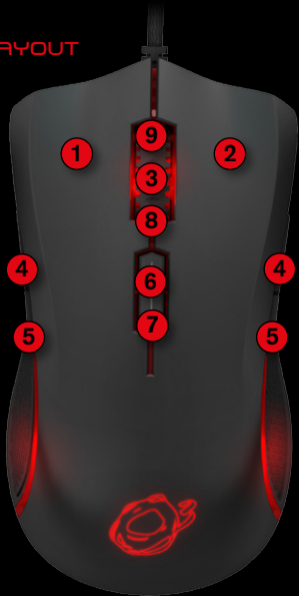

BUTTONS LAYOUT

Кнопки

- 1 - Клик
- 2 - Меню
- 3 - Колесо
- 4 - Вперед
- 5 - Назад
- 6 - DPI +
- 7 - DPI -
- 8 - Скролл вверх
- 9 - Скролл вниз

it's all about evolution

©2014 OZONE Gaming Gear. All rights reserved.