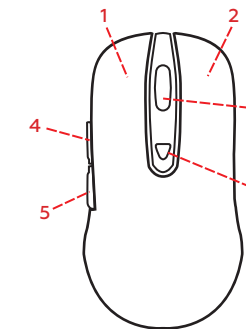

Низкая высота отрыва оставит ваш курсор на том же месте, где он был при перемещении мышки над ковром. Симметричная форма обеспечивает удобство в вашей руке при любом хвате. Прорезиненное софт тач покрытие не даст мыши выскользнуть из руки даже при самых напряженных баталиях. Сенсор Avago 3050 отлично себя проявляет в любых ситуациях и на любых поверхностях, а запаса DPI хватает, чтобы удобно подстроить его под себя. При этом, настраиваемая подсветка позволит настроить любимый цвет так, чтобы мышь отлично смотрелась на вашем столе.

ОСОБЕННОСТИ

- Эргономичный дизайн для левшей и правшей.
- Приятные софт тач материалы.
- RGB подсветка.
- Сенсор на 4000 DPI.
- USB кабель в оплетке.
- Долговечные тефлоновые ножки.

СИСТЕМНЫЕ ТРЕБОВАНИЯ

- Система: Windows 10 / 8 / 7 / Mac OS X(10.8-10.10).
- Свободный USB порт.

УСТАНОВКА

1) Присоедините мышь в USB порт вашего компьютера.
2) Дождитесь пока компьютер найдет и определит устройство.
3) Если мышь не работает, отключите ее и проверьте USB кабель на наличие возможных повреждений.

НАСТРОЙКА

1) Колесо мышки + Кнопка 4 : Сменить подсветку
2) Колесо мышки + Кнопка 5: Выключить подсветку.
3) Кнопка 4 + Кнопка 5: Отключить эти кнопки.
4) Кнопка 3 + 4: Сменить высоту отрыва.

ТЕХНИЧЕСКИЕ ХАРАКТЕРИСТИКИ

Сенсор	Avago A3050
Переключатели	Huano Gaming Switch
Разрешение	4000 DPI
Кнопки	6 кнопок
Подходит для игр	FPS/MMORPG/MOBA/RTS
Частота опроса	250Hz
Частота кадров	6666 FPS
Макс. скорость слежения	60 IPS
Макс. ускорение	20 G
Энергопотребление	max.50mA
Ножки	Тефлоновые ножки
Подключение	USB
Длина кабеля	1.6m в оплетке
Размеры	125.5*68*38mm
Вес	125±10g

ГАРАНТИЙНЫЙ ТАЛОН

Покупатель		Телефон	
Модель		Дата покупки	
Серийный номер			
Продавец		Телефон	
Адрес			
Подпись			

Пожалуйста сохраняйте гарантийный талон и чек от покупки. И всегда предоставляйте их в случае поломки. Если вы не сможете предоставить чек или талон с печатью продавца, то гарантия будет не действительна.

RedSquare™
<http://www.red-square.org>
Телефон: +74997074749
Адрес: г.Москва, ул.Нежинская, дом 1 корпус 2