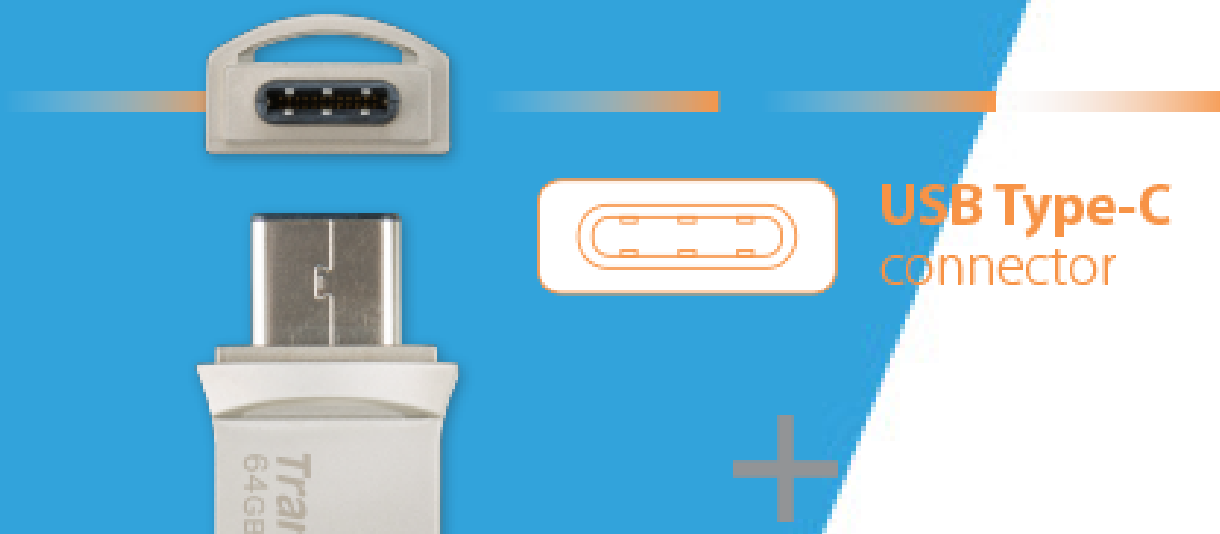

## JetFlash®890

Флэш-накопитель JetFlash 890 USB 3.1 OTG оснащен двумя разъемами: симметричным коннектором нового поколения USB Type-C и обычным USB 3.1 (Gen 1)\*. Устройство предназначено для копирования фотографий, аудио- и видеофайлов между современными компьютерами, имеющими порты USB Type-C, такими как MacBook, ПК, ноутбуки и настольные компьютеры Mac. Более того, бесплатное приложение Transcend Elite, которое доступно для загрузки на сайте компании, позволяет просматривать содержимое накопителя, а также осуществлять резервное копирование наиболее ценной информации, которая хранится в MacBook, смартфоне или планшете.

# Удобен в использовании, благодаря разъемам USB двух типов

Благодаря технологии USB OTG (On-The-Go) флэш-накопители JetFlash 890 имеют как обычный коннектор USB 3.1 (Gen 1), так и разъем USB Type-C, обеспечивая тем самым большую свободу и удобство при копировании фотографий, музыки, видео и другого цифрового контента между планшетами, смартфонами, компьютерами Mac, ПК и ноутбуками.

## Разъем USB Type-C: простота подсоединения

При подключении накопителя к порту USB иногда бывает непросто определить верную ориентацию разъема. Теперь эта проблема остается в прошлом. JetFlash 890 оснащен USB-разъемом типа Type-C, который не только поможет вам сэкономить время, но и усилия на поиск правильного положения разъема при подключении.