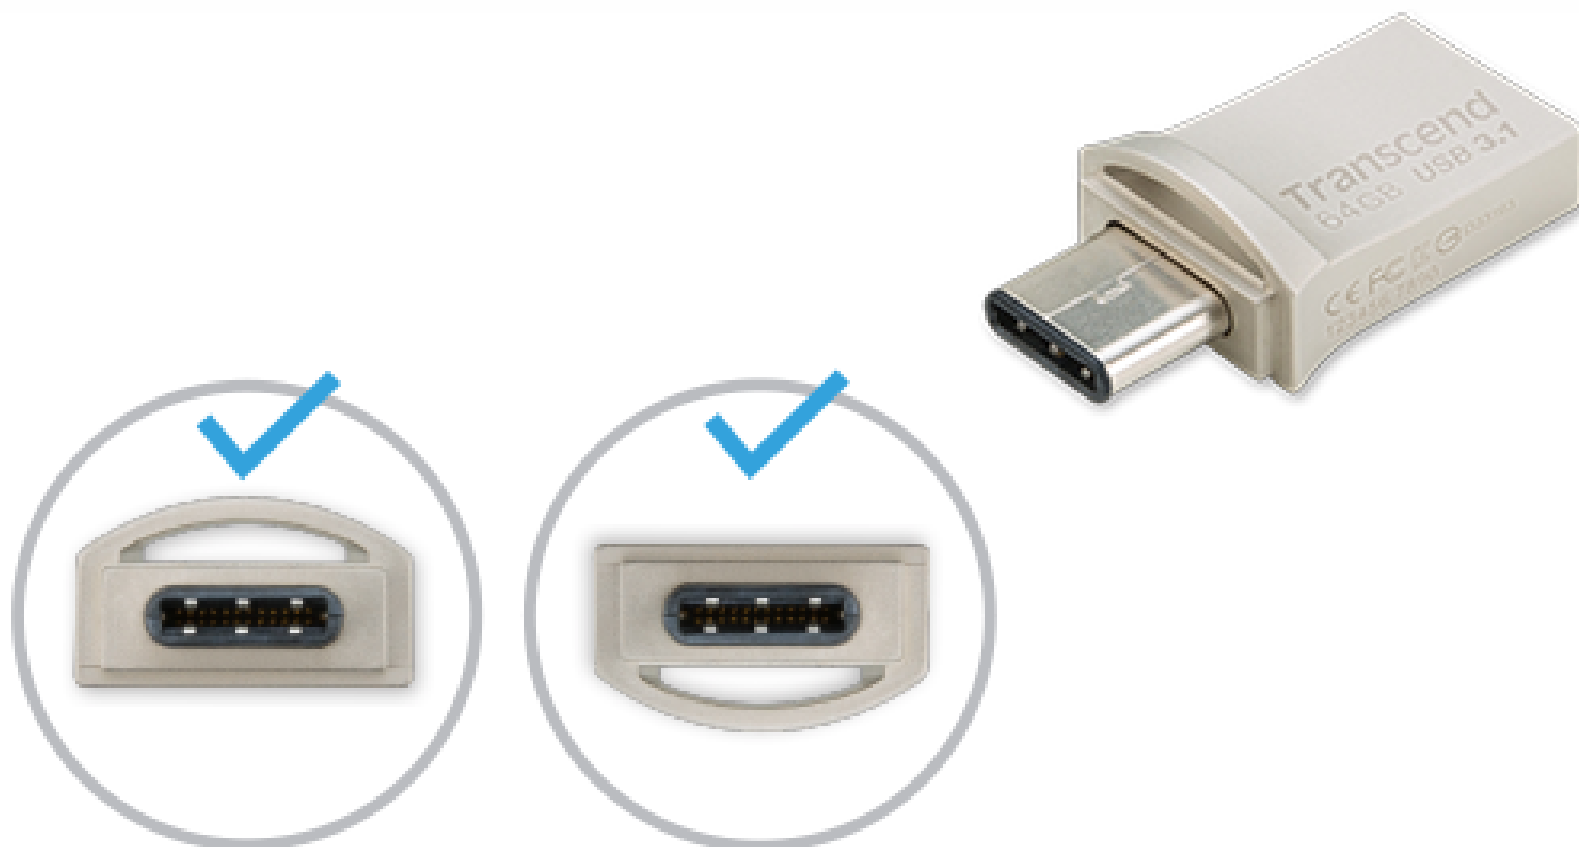

## JetFlash®890

Флэш-накопитель JetFlash 890 USB 3.1 OTG оснащен двумя разъемами: симметричным коннектором нового поколения USB Type-C и обычным USB 3.1 (Gen 1)\*. Устройство предназначено для копирования фотографий, аудио- и видеофайлов между современными компьютерами, имеющими порты USB Type-C, такими как MacBook, ПК, ноутбуки и настольные компьютеры Mac. Более того, бесплатное приложение Transcend Elite, которое доступно для загрузки на сайте компании, позволяет просматривать содержимое накопителя, а также осуществлять резервное копирование наиболее ценной информации, которая хранится в MacBook, смартфоне или планшете.

# Удобен в использовании, благодаря разъемам USB двух типов

Благодаря технологии USB OTG (On-The-Go) флэш-накопители JetFlash 890 имеют как обычный коннектор USB 3.1 (Gen 1), так и разъем USB Type-C, обеспечивая тем самым большую свободу и удобство при копировании фотографий, музыки, видео и другого цифрового контента между планшетами, смартфонами, компьютерами Mac, ПК и ноутбуками.

USB 3.1 Gen 1  
connector

## Разъем USB Type-C: простота подсоединения

При подключении накопителя к порту USB иногда бывает непросто определить верную ориентацию разъема. Теперь эта проблема остается в прошлом. JetFlash 890 оснащен USB-разъемом типа Type-C, который не только поможет вам сэкономить время, но и усилия на поиск правильного положения разъема при подключении.