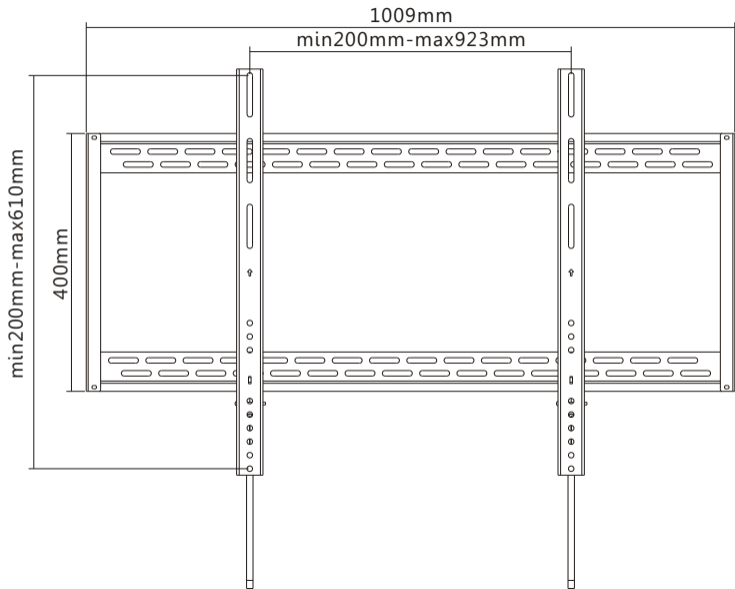

ОБСЛУЖИВАНИЕ: Необходимо регулярно проверять (минимум один раз в три месяца), что кронштейн зафиксирован и его использование безопасно.

Инструкция по установке фиксированного настенного крепления

PWH28

200x200/300x300/400x200
400x400/600x400/800x400
800x600/900x600

100"
MAX

100kg
(220lbs)
RATED

32mm