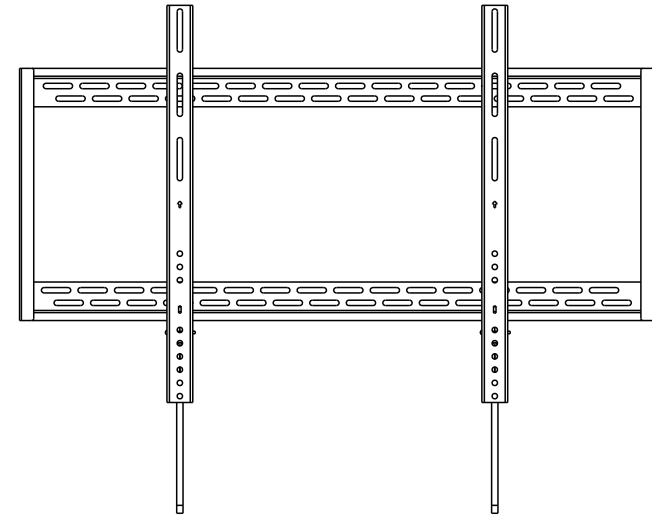

- Кронштейн должен быть прикреплен, как указано в инструкции. Неправильная установка может привести к повреждению или к серьезной травме.
- Необходимо использовать предохранительные устройства и специальные инструменты. Этот продукт должен устанавливаться только профессионалами.
- Продукт предназначен для установки на деревянные, монолитные бетонные или кирпичные стены.
- Убедитесь, что опорная поверхность может выдержать общий вес оборудования и всех подключенных компонентов.
- Используйте идущие в комплекте установочные винты. **НЕ ПЕРЕТЯГИВАЙТЕ** крепежные винты
- Этот продукт содержит мелкие детали, которые могут стать причиной удушья при проглатывании. Храните эти предметы в недоступном для детей месте.
- Этот продукт предназначен для использования только в помещении. Использование этого продукта на открытом воздухе может привести к повреждению продукта и травмам.

ВАЖНО: Перед установкой убедитесь, что Вы получили все части в соответствии со списком комплектующих. Если какие-либо детали отсутствуют или неисправны, свяжитесь с вашим местным дистрибьютором для замены.

ОБСЛУЖИВАНИЕ: Необходимо регулярно проверять (минимум один раз в три месяца), что кронштейн зафиксирован и его использование безопасно.

Инструкция по установке фиксированного настенного крепления

PWH28

200x200/300x300/400x200
400x400/600x400/800x400
800x600/900x600

100"
MAX

100kg
(220lbs)
RATED