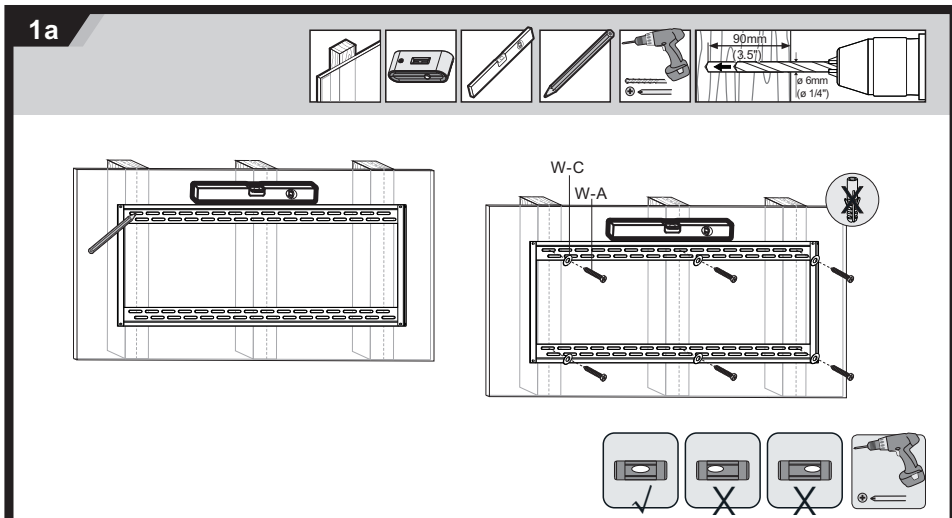

ОБСЛУЖИВАНИЕ: Необходимо регулярно проверять (минимум один раз в три месяца), что кронштейн зафиксирован и его использование безопасно.

Инструкция по установке фиксированного настенного крепления

PWH28

200x200/300x300/400x200
400x400/600x400/800x400
800x600/900x600

100"
MAX

100kg
(220lbs)
RATED

32mm