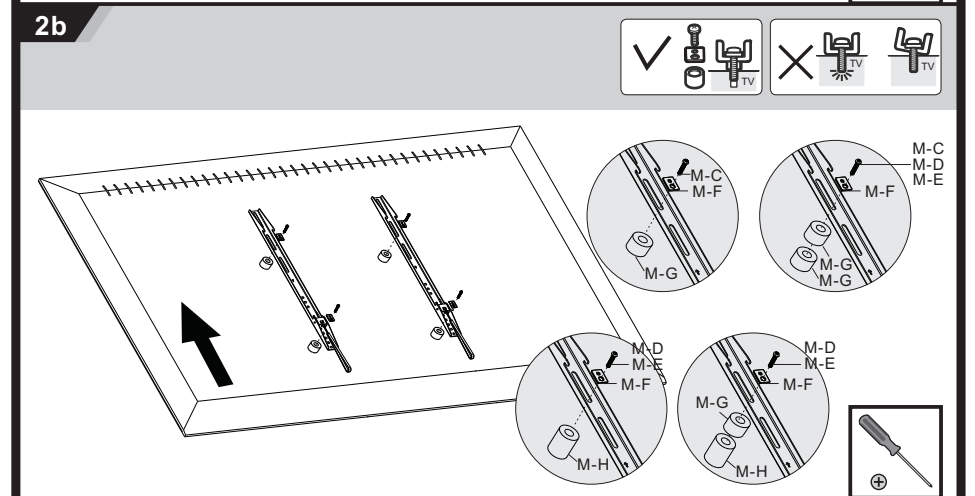

ОБСЛУЖИВАНИЕ: Необходимо регулярно проверять (минимум один раз в три месяца), что кронштейн зафиксирован и его использование безопасно.

Инструкция по установке фиксированного настенного крепления

PWH28

200x200/300x300/400x200
400x400/600x400/800x400
800x600/900x600

100"
MAX

100kg
(220lbs)
RATED

32mm