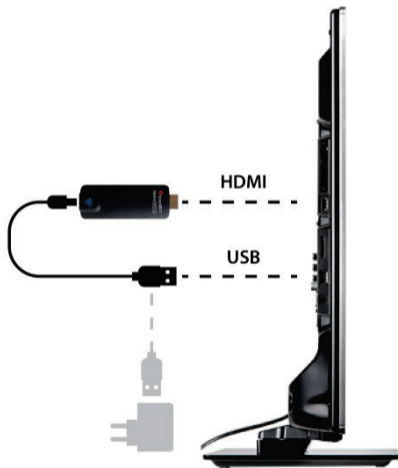

### **Особенности**

Устройство соответствует спецификации Wi-Fi и поддерживает соединение с другими Wi-Fi устройствами.

- Питание по Micro USB 2.0
- Легкая установка и эксплуатация
- Интерфейс: HDMI

Качество соединения зависит от внешних условий.

1. Включите ТВ и подключите Omnicast с помощью USB кабеля к USB порту телевизора или другому адаптеру питания напряжением не менее 5V (в комплект не входит).

2. Подключите Omnicast к порту HDMI на вашем ТВ.