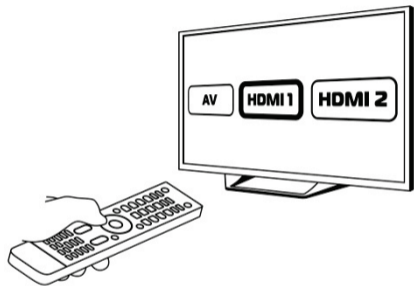

3. Выберите в качестве источника изображения порт HDMI, который вы использовали для подключения Omnicast (шаг 2).

4. Omnicast должен автоматически включиться, на экране появятся инструкции по эксплуатации устройства.