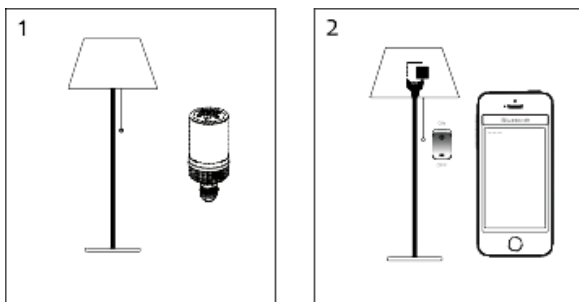

Перед началом Эксплуатации

Вкрутить SMART лампу HORIZONT в патрон E27 мощностью 220 Вт.
Включить переключатель света.

Bluetooth соединение

- Выбрать Bluetooth на мобильном устройстве (мобильный телефон, MID, компьютер и т.п.), Bluetooth-поиске найти BB speaker;