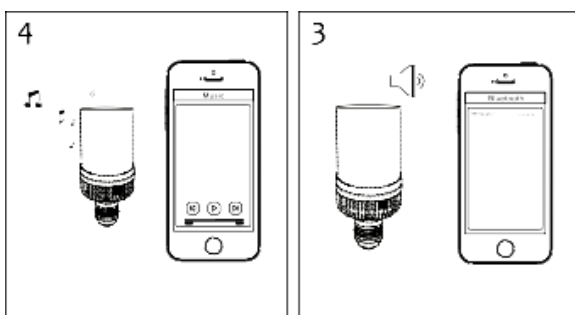

Комплектность продукта

SMART лампа HORIZONT – 1 шт.

Руководство по эксплуатации – 1 шт.

Характеристика продукта

Наименование	SMART лампа
Номер модели	HORIZONT BL27
Мощность светодиодной лампы:	4,5 Вт.
Мощность усилителя	3Вт
Габариты	диаметр – 50 мм, длина - 126 мм
Вес:	284 г.
Рабочее напряжение:	AC85В 220 - 240В
Частота	50 Гц
Световой поток:	400-460 люмен
Цвет освещения:	белый (теплый или холодный)
Угол освещения:	270 градусов
Патрон:	E27
Стандарт Bluetooth	Bluetooth V4.0
Расстояние Bluetooth	≤15м (место постоянной работы)
Диапазон частот	2.4Гц
Профиль Bluetooth	A2DPV1.2/AVCRPV1.0 /DIV1.3
Диапазон температур	(-40) - (+80) С
Совместимые устройства	Планшеты, смартфоны, MID, laptop, iPad, iPhone, iPod, Android и другие мобильные устройства с поддержкой Bluetooth V4.0
Срок службы	10 000 часов

Перед началом Эксплуатации

Вкрутить SMART лампу HORIZONT в патрон E27 мощностью 220 Вт.
Включить переключатель света.

Bluetooth соединение

- Выбрать Bluetooth на мобильном устройстве (мобильный телефон, MID, компьютер и т.п.), Bluetooth-поиске найти BB speaker;