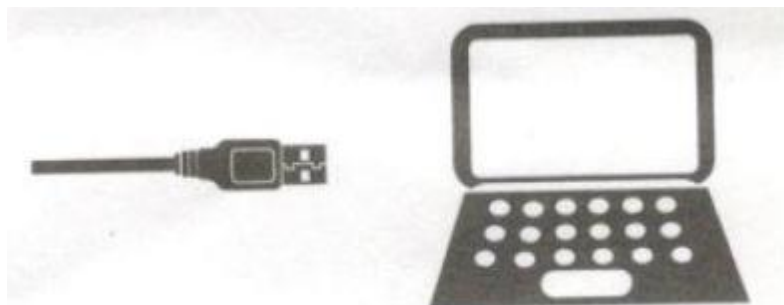

Подсоедините вилку типа А кабеля USB2.0 к ПК