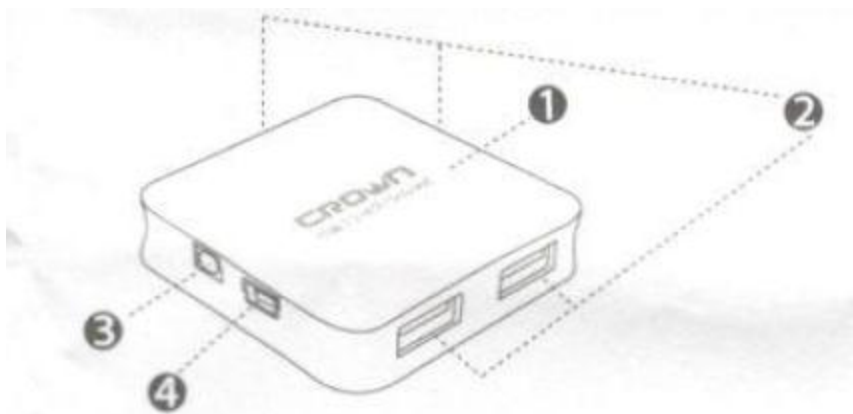

## Технические характеристики

Входной интерфейс: USB20 Mini (мини)

Выходной интерфейс: 4-портовой разветвитель USB 2.0

Материал: пластмасса

Замена непосредственно в режиме работы: предусмотрено

Размер: 51,95\*52,95\*11,35 мм

Светодиодная индикация: индикатор питания (красный)

Требования к системе: Windows XP/Vista/7/8; Linux; Mac Os

Вес: 22 г

Условия эксплуатации: 0°C/50°C (-20°C/70°C)

Соответствие требованиям по безопасности: директивы ЕС, правила Федеральной комиссии по связи

## Структура

1. Светодиодный индикатор
2. Интерфейс USB 2.0
3. Порт электропитания IDC 5 В
4. Вход USB mini

Подсоедините вилку типа А кабеля USB2.0 к ПК

Подсоедините вилку Mini кабеля USB2.0 к устройству