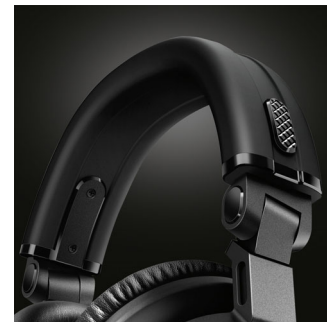

Мягкие прилегающие амбушюры отсекают внешние шумы, чтобы вы могли сосредоточиться на любой музыке.

Компактная складная конструкция

Для обеспечения портативности, удобства хранения и использования вне дома профессиональные DJ-наушники Philips легко складываются. Продуманный дизайн, тщательно отобранные компоненты, а также удобно сконструированные шарниры обеспечивают легкую маневренность частей наушников.

A3PRO/00

Чашки наушников с поворотом на 90 градусов

Конструкция наушников разрабатывалась с учетом потребностей профессиональных диджеев, поэтому для удобства прослушивания одним ухом во время сведения треков оба амбушюра поворачиваются на 90°. Поворотный механизм может быть полезен и в обычных ситуациях, когда необходимо ненадолго снять наушник, чтобы расслышать что-то важное.

Мягкое силиконовое оголовье

Профессиональные DJ-наушники A3-PRO оснащены мягким силиконовым оголовьем, которое обеспечивает максимально комфортную посадку. Наушники настолько удобны, что вы не вспомните о них даже после нескольких часов сведения треков.