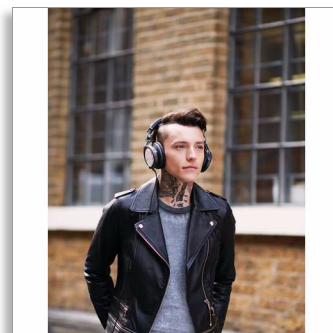

Philips
Профессиональные DJ-
наушники
Профессиональные DJ-
наушники

Полноразмерные
Уникальные дышащие
амбушюры
Полностью складная
конструкция

A3PRO