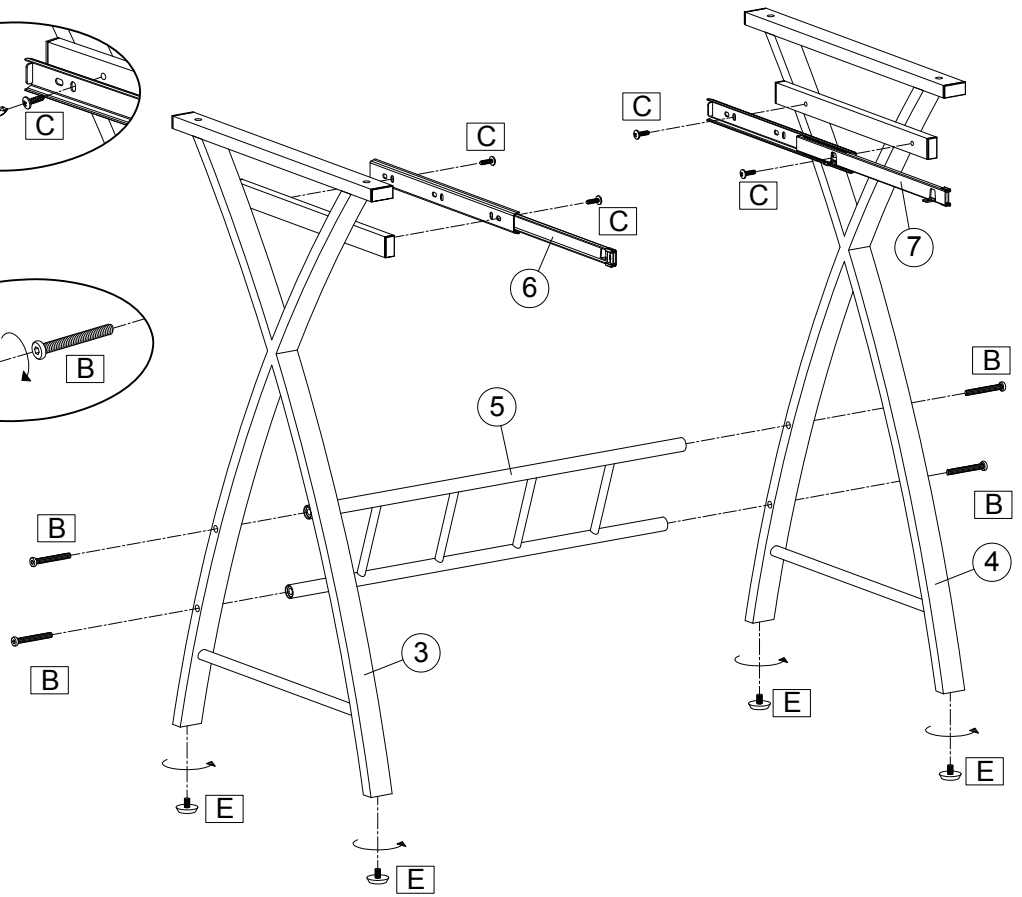

# Инструкция по сборке

Стол для компьютера

GD-003/Black

GD-003/White

GD-003/Red

1

B	x 4
	
M6x40mm	

C	x 4
	
Φ4x10mm	

E	x 4
	
Φ25mm	

F	x 1
	
4mm	

2

A	x 4
	
M6x20mm	

D	x 4
	
M4x7mm	

F	x 1
	
4mm	