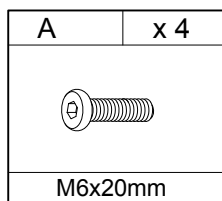

# Инструкция по сборке

Стол для компьютера

GD-003/Black

GD-003/White

GD-003/Red

1

B	x 4
	
M6x40mm	

C	x 4
	
Φ4x10mm	

E	x 4
	
Φ25mm	

F	x 1
	
4mm	

2

A	x 4
	
M6x20mm	

D	x 4
	
M4x7mm	

F	x 1
	
4mm	