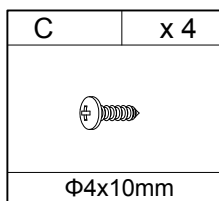

# Инструкция по сборке

Стол для компьютера

GD-003/Black

GD-003/White

GD-003/Red

1

B	x 4
	
M6x40mm	

C	x 4
	
Φ4x10mm	

E	x 4
	
Φ25mm	

F	x 1
	
4mm	

2

A	x 4
	
M6x20mm	

D	x 4
	
M4x7mm	

F	x 1
	
4mm	