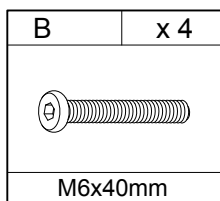

# Инструкция по сборке

Стол для компьютера

GD-003/Black

GD-003/White

GD-003/Red

1

B	x 4
	
M6x40mm	

C	x 4
	
Φ4x10mm	

E	x 4
	
Φ25mm	

F	x 1
	
4mm	

2

A	x 4
	
M6x20mm	

D	x 4
	
M4x7mm	

F	x 1
	
4mm	