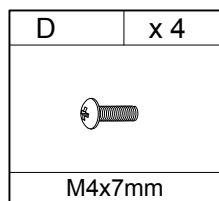

# Инструкция по сборке

Стол для компьютера

GD-003/Black

GD-003/White

GD-003/Red

1

B	x 4
	
M6x40mm	

C	x 4
	
Φ4x10mm	

E	x 4
	
Φ25mm	

F	x 1
	
4mm	

2

A	x 4
	
M6x20mm	

D	x 4
	
M4x7mm	

F	x 1
	
4mm	