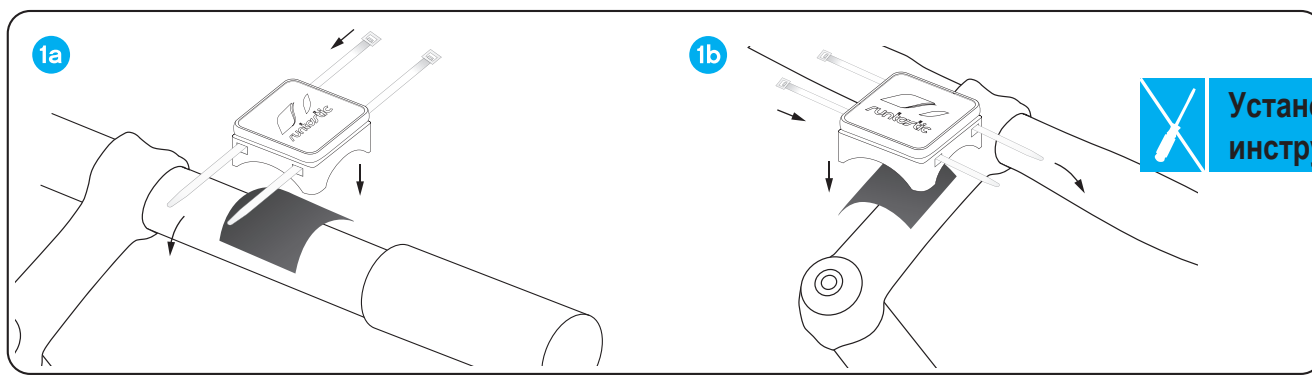

## КОМПЛЕКТ ПОСТАВКИ

- 1x A Приложение Runtastic Road Bike
- 1x B Крепежная платформа
- 1x C Жесткий чехол
- 4x D Крепежные хомуты
- 1x E Уплотнители
- 1x F Установочная прокладка

## Инструкция по установке

максимальный размер смартфона 13.6 x 7.0 x 1.2 см.

Пожалуйста обратите внимание, что мы не несем ответственности за повреждения, полученные вследствие ударов, падений или неправильного использования (неправильная установка, экстремальный спорт и т.д.). Следы эксплуатации (царапины, вмятины) так же не покрываются гарантией.

При каждой установке чехла на крепежную платформу убедитесь в звуке щелчка - это признак правильной и безопасной установки.

**Внимание:** Безопасность поездки зависит от правильного использования продукта.