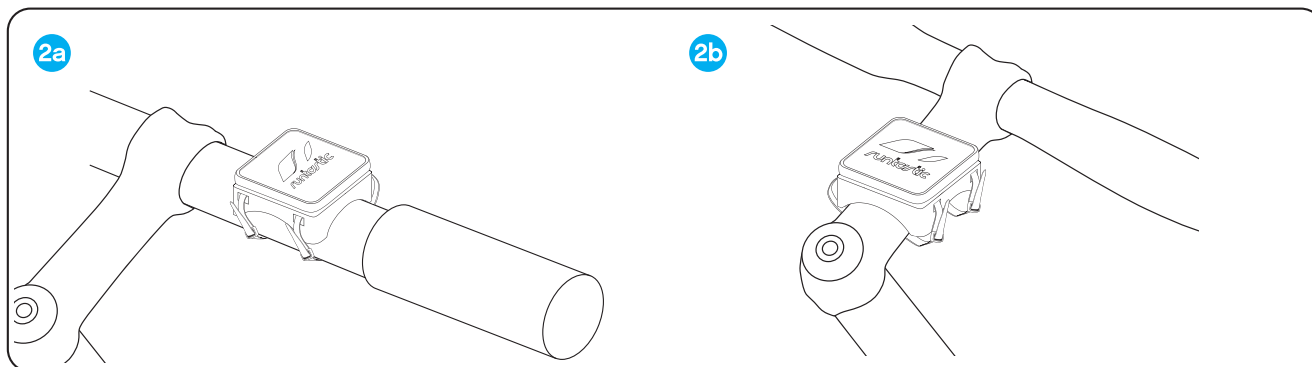

## КОМПЛЕКТ ПОСТАВКИ

- 1x A Приложение Runtastic Road Bike
- 1x B Крепежная платформа
- 1x C Жесткий чехол
- 4x D Крепежные хомуты
- 1x E Уплотнители
- 1x F Установочная прокладка

## Инструкция по установке

максимальный размер смартфона 13.6 x 7.0 x 1.2 см.

Пожалуйста обратите внимание, что мы не несем ответственности за повреждения, полученные вследствие ударов, падений или неправильного использования (неправильная установка, экстремальный спорт и т.д.). Следы эксплуатации (царапины, вмятины) так же не покрываются гарантией.

При каждой установке чехла на крепежную платформу убедитесь в звуке щелчка - это признак правильной и безопасной установки.

**Внимание:** Безопасность поездки зависит от правильного использования продукта.