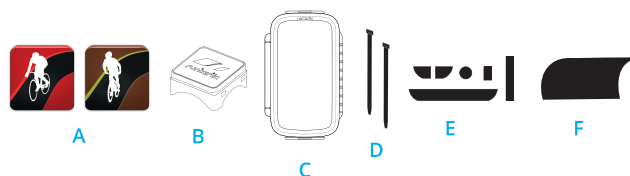

# BIKE CASE FOR ANDROID

## Инструкция по установке

максимальный размер смартфона 13.6 x 7.0 x 1.2 см.

Пожалуйста обратите внимание, что мы не несем ответственности за повреждения, полученные вследствие ударов, падений или неправильного использования (неправильная установка, экстремальный спорт и т.д.). Следы эксплуатации (царапины, вмятины) так же не покрываются гарантией.