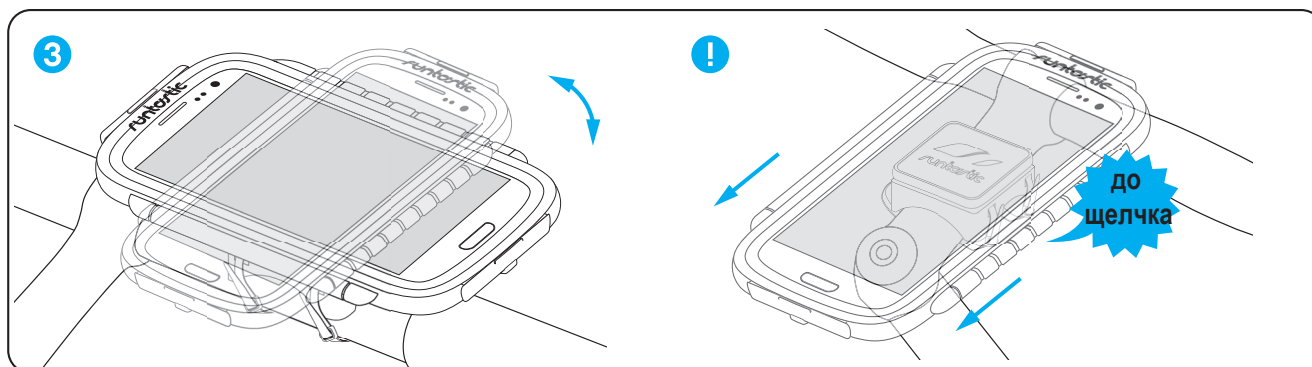

## КОМПЛЕКТ ПОСТАВКИ

- 1x A Приложение Runtastic Road Bike
- 1x B Крепежная платформа
- 1x C Жесткий чехол
- 4x D Крепежные хомуты
- 1x E Уплотнители
- 1x F Установочная прокладка

## Инструкция по установке

максимальный размер смартфона 13.6 x 7.0 x 1.2 см.

Пожалуйста обратите внимание, что мы не несем ответственности за повреждения, полученные вследствие ударов, падений или неправильного использования (неправильная установка, экстремальный спорт и т.д.). Следы эксплуатации (царапины, вмятины) так же не покрываются гарантией.

При каждой установке чехла на крепежную платформу убедитесь в звуке щелчка - это признак правильной и безопасной установки.

**Внимание:** Безопасность поездки зависит от правильного использования продукта.