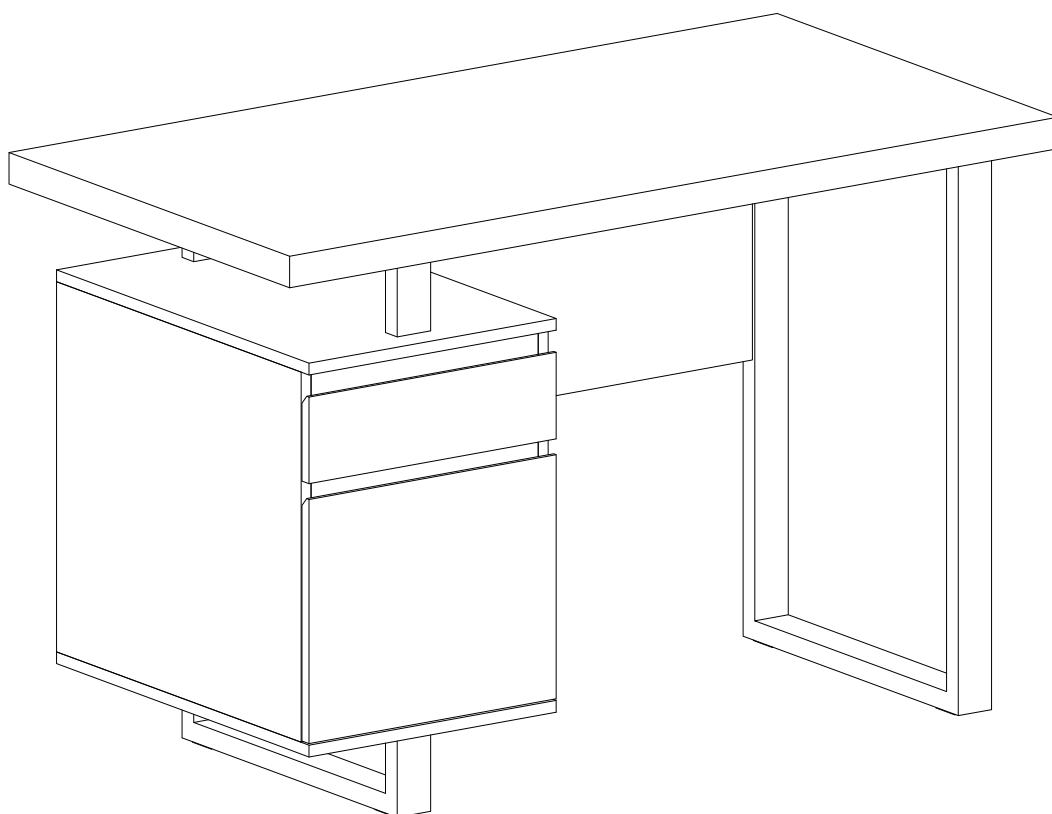

# Инструкция по сборке

Стол для компьютера

DL-HG003/White

A	x 20	B	x 4	C	x 12	D	x 4		
									
Φ4x12mm		Φ5x40mm		M6x45mm		Φ6.0x50mm			
E	x 12	F	x 12	G	x 18	H	x 2	J	x 4
									
Φ15mm		Φ6x43mm		Φ8x40mm		Φ35mm		Φ17.5mm	
K	x 8	L	x 4	M	x 4	N	x 1	P	x 12
									
Φ20mm		40x40mm		Φ5mm		4mm		Φ13mm	

1

2

A	x 12
	
Φ4x12mm	

F	x 4
	
Φ6x43mm	

G	x 4
	
Φ8x40mm	

H	x 2
	
Φ35mm	

3

G	x 8
	
Φ8x40mm	