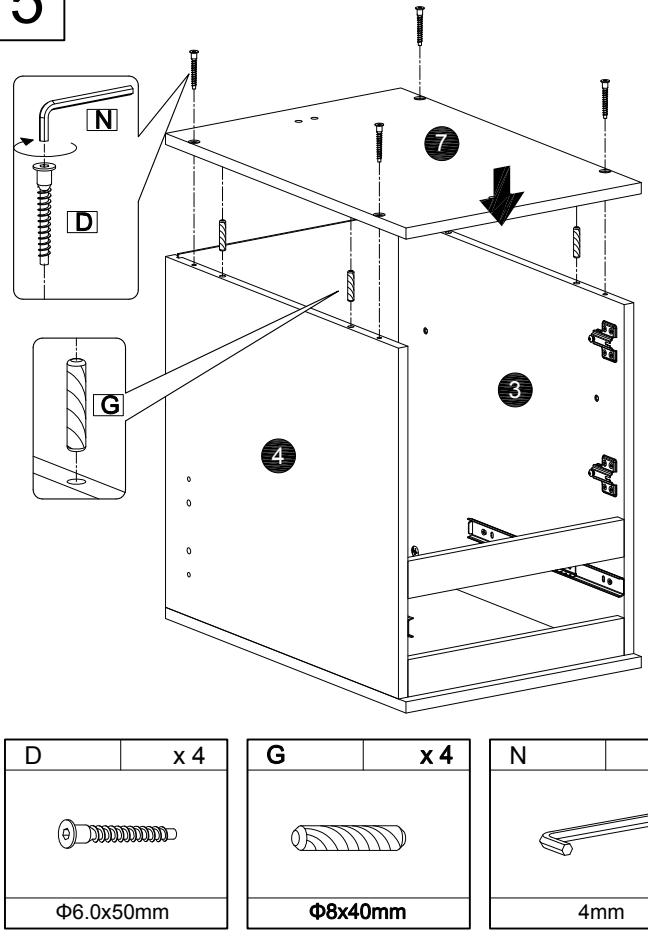

# Инструкция по сборке

Стол для компьютера

DL-HG003/White

A	x 20	B	x 4	C	x 12	D	x 4		
									
Φ4x12mm		Φ5x40mm		M6x45mm		Φ6.0x50mm			
E	x 12	F	x 12	G	x 18	H	x 2	J	x 4
									
Φ15mm		Φ6x43mm		Φ8x40mm		Φ35mm		Φ17.5mm	
K	x 8	L	x 4	M	x 4	N	x 1	P	x 12
									
Φ20mm		40x40mm		Φ5mm		4mm		Φ13mm	

1

2

A	x 12
	
Φ4x12mm	

F	x 4
	
Φ6x43mm	

G	x 4
	
Φ8x40mm	

H	x 2
	
Φ35mm	

3

G	x 8
	
Φ8x40mm	

4

E	x 4
Φ15mm	

5

D	x 4
Φ6.0x50mm	

G	x 4
Φ8x40mm	

N	x 1
4mm	

6

C	x 4
M6x45mm	

L	x 2
40x40mm	

N	x 1
4mm	

P	x 4
Φ13mm	

7

C	x 4
M6x45mm	

J	x 4
Φ17.5mm	

N	x 1
4mm	

P	x 4
Φ13mm	