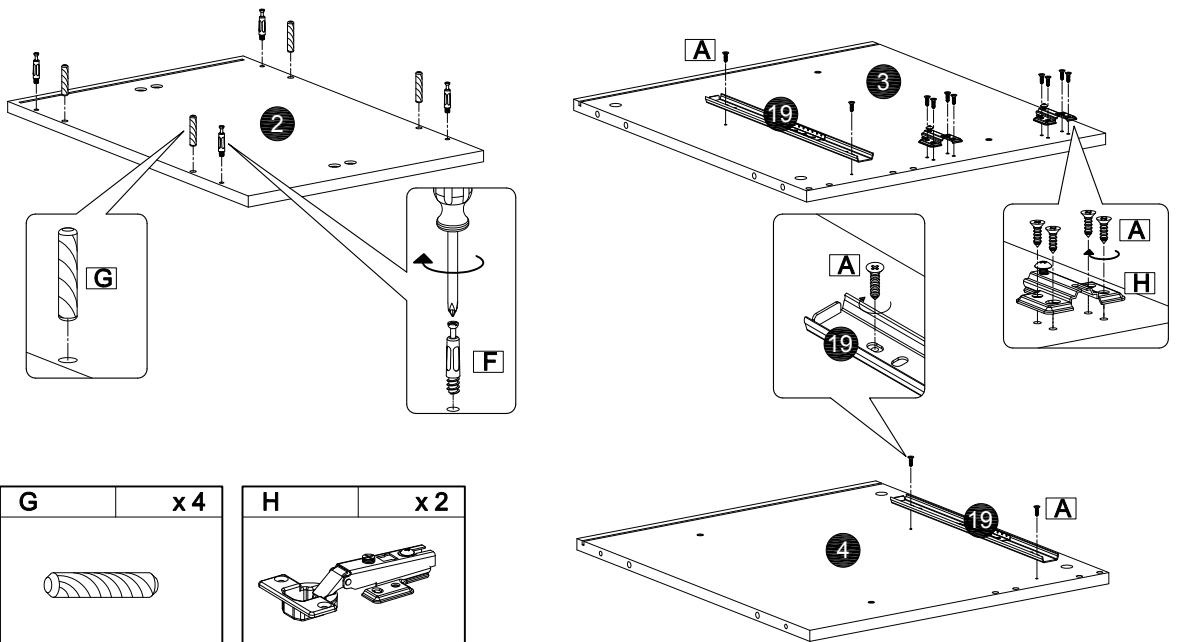

# Инструкция по сборке

Стол для компьютера

DL-HG003/White

A	x 20	B	x 4	C	x 12	D	x 4		
									
Φ4x12mm		Φ5x40mm		M6x45mm		Φ6.0x50mm			
E	x 12	F	x 12	G	x 18	H	x 2	J	x 4
									
Φ15mm		Φ6x43mm		Φ8x40mm		Φ35mm		Φ17.5mm	
K	x 8	L	x 4	M	x 4	N	x 1	P	x 12
									
Φ20mm		40x40mm		Φ5mm		4mm		Φ13mm	

1

2

A	x 12
	
Φ4x12mm	

F	x 4
	
Φ6x43mm	

G	x 4
	
Φ8x40mm	

H	x 2
	
Φ35mm	

3

G	x 8
	
Φ8x40mm	

4

E	x 4
Φ15mm	

5

D	x 4
Φ6.0x50mm	

G	x 4
Φ8x40mm	

N	x 1
4mm	

6

C	x 4
M6x45mm	

F	x 4
Φ6x43mm	

H	x 2
Φ35mm	

13

E	x 4
Φ15mm	

14

A	x 4
Φ4x12mm	

K	x 4
Φ20mm	