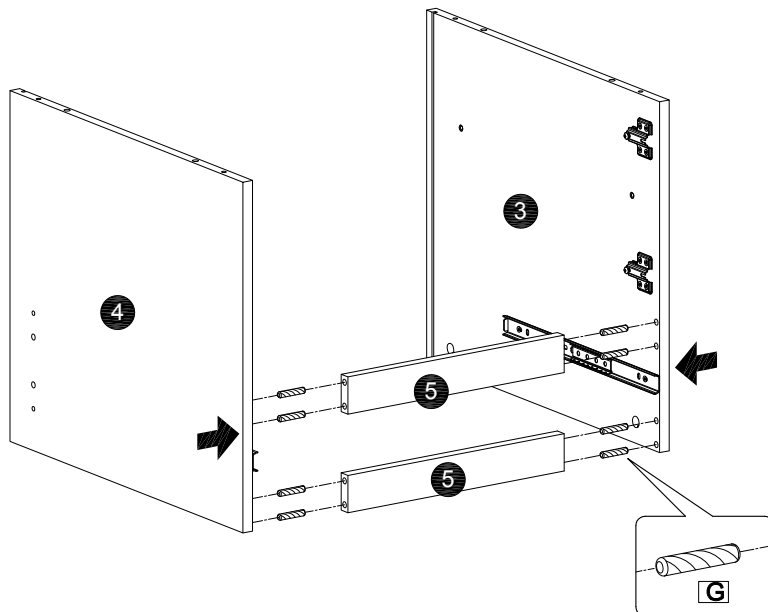

# Инструкция по сборке

Стол для компьютера

DL-HG003/White

A	x 20	B	x 4	C	x 12	D	x 4		
									
Φ4x12mm		Φ5x40mm		M6x45mm		Φ6.0x50mm			
E	x 12	F	x 12	G	x 18	H	x 2	J	x 4
									
Φ15mm		Φ6x43mm		Φ8x40mm		Φ35mm		Φ17.5mm	
K	x 8	L	x 4	M	x 4	N	x 1	P	x 12
									
Φ20mm		40x40mm		Φ5mm		4mm		Φ13mm	

1

2

A	x 12
	
Φ4x12mm	

F	x 4
	
Φ6x43mm	

G	x 4
	
Φ8x40mm	

H	x 2
	
Φ35mm	

3

G	x 8
	
Φ8x40mm	

4

E	x 4
Φ15mm	

5

D	x 4
Φ6.0x50mm	

G	x 4
Φ8x40mm	

N	x 1
4mm	

6

C	x 4
M6x45mm	

L	x 2
40x40mm	

N	x 1
4mm	

P	x 4
Φ13mm	

7

C	x 4
M6x45mm	

J	x 4
Φ17.5mm	

N	x 1
4mm	

P	x 4
Φ13mm	