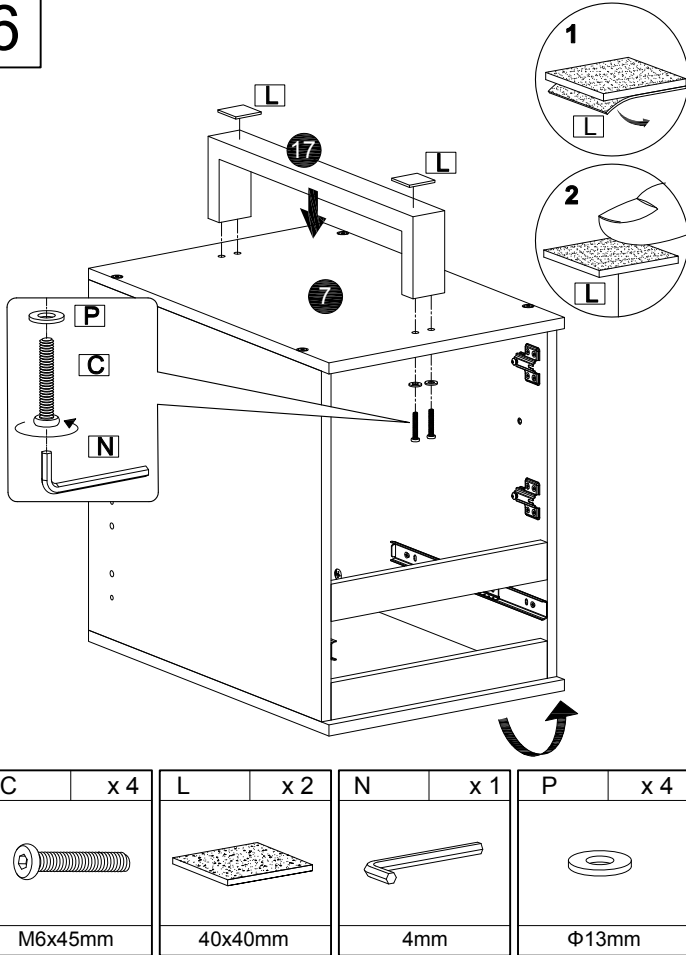

# Инструкция по сборке

Стол для компьютера

DL-HG003/White

A	x 20	B	x 4	C	x 12	D	x 4		
									
Φ4x12mm		Φ5x40mm		M6x45mm		Φ6.0x50mm			
E	x 12	F	x 12	G	x 18	H	x 2	J	x 4
									
Φ15mm		Φ6x43mm		Φ8x40mm		Φ35mm		Φ17.5mm	
K	x 8	L	x 4	M	x 4	N	x 1	P	x 12
									
Φ20mm		40x40mm		Φ5mm		4mm		Φ13mm	

1

2

A	x 12
	
Φ4x12mm	

F	x 4
	
Φ6x43mm	

G	x 4
	
Φ8x40mm	

H	x 2
	
Φ35mm	

3

G	x 8
	
Φ8x40mm	

4

E	x 4
Φ15mm	

5

D	x 4
Φ6.0x50mm	

G	x 4
Φ8x40mm	

N	x 1
4mm	

6

C	x 4
M6x45mm	

L	x 2
40x40mm	

N	x 1
4mm	

P	x 4
Φ13mm	

7

C	x 4
M6x45mm	

J	x 4
Φ17.5mm	

N	x 1
4mm	

P	x 4
Φ13mm	