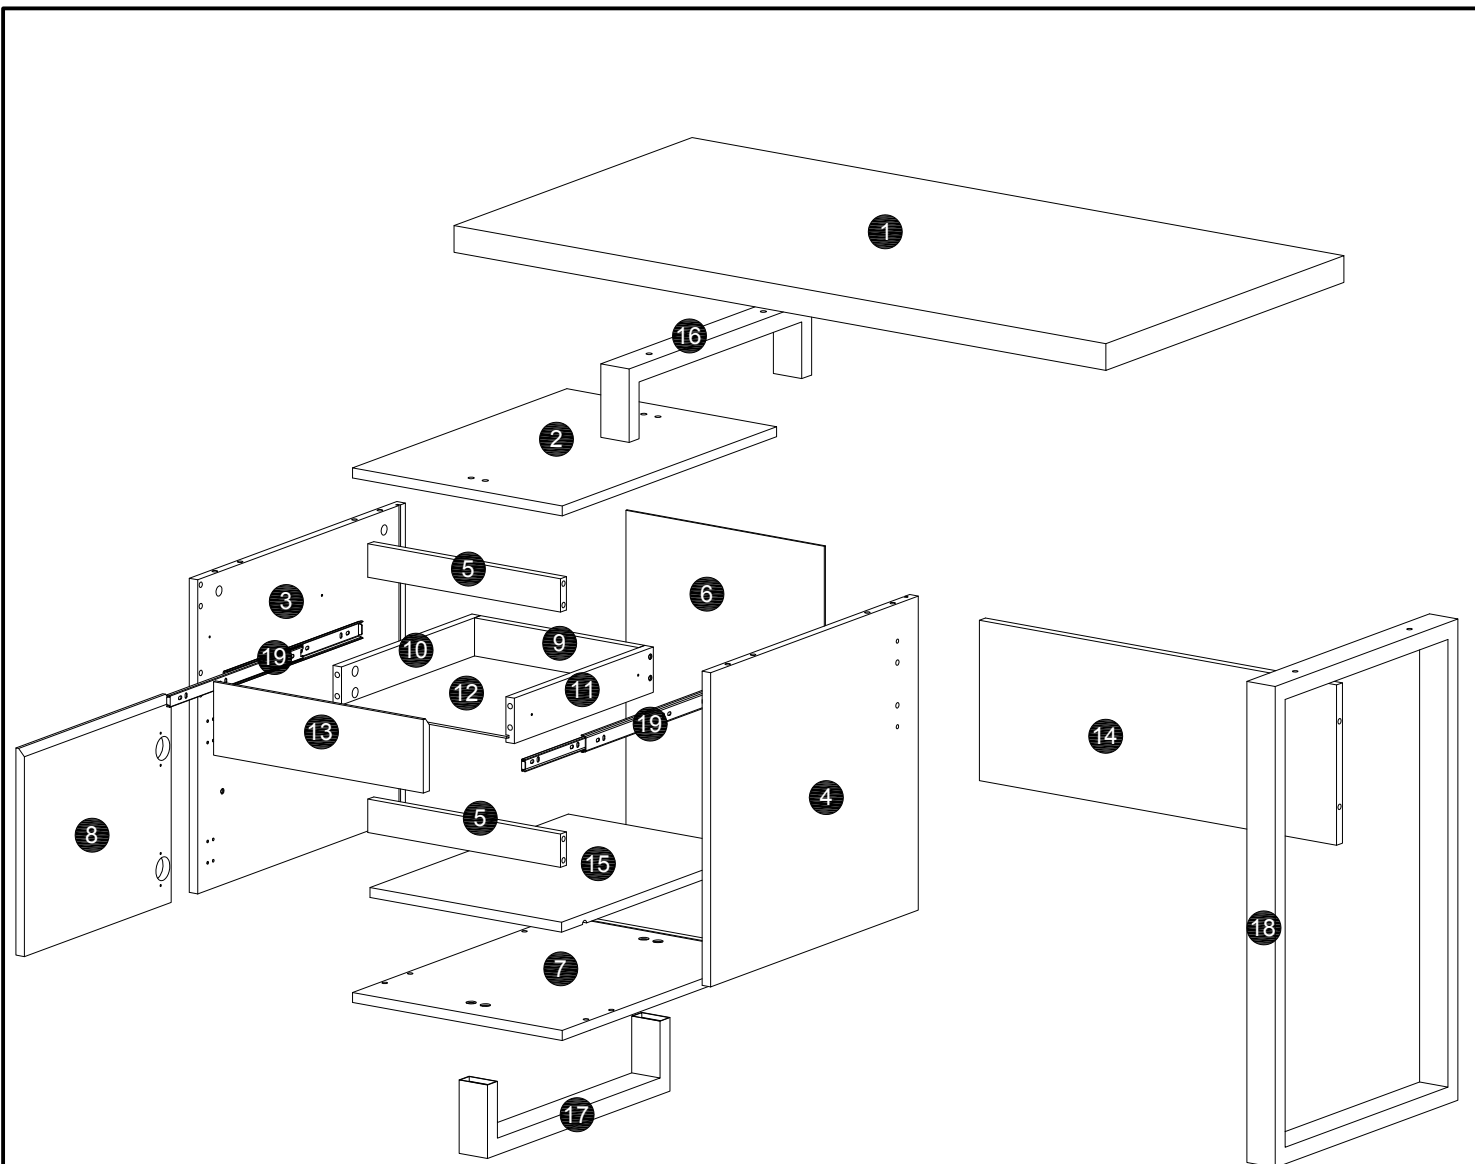

# Инструкция по сборке

Стол для компьютера

DL-HG003/White

A	x 20	B	x 4	C	x 12	D	x 4		
									
Φ4x12mm		Φ5x40mm		M6x45mm		Φ6.0x50mm			
E	x 12	F	x 12	G	x 18	H	x 2	J	x 4
									
Φ15mm		Φ6x43mm		Φ8x40mm		Φ35mm		Φ17.5mm	
K	x 8	L	x 4	M	x 4	N	x 1	P	x 12
									
Φ20mm		40x40mm		Φ5mm		4mm		Φ13mm	

1

2

A	x 12
	
Φ4x12mm	

F	x 4
	
Φ6x43mm	

G	x 4
	
Φ8x40mm	

H	x 2
	
Φ35mm	

3

G	x 8
	
Φ8x40mm	

4

E	x 4
Φ15mm	

5

D	x 4
Φ6.0x50mm	

G	x 4
Φ8x40mm	

N	x 1
4mm	

6

C	x 4
M6x45mm	