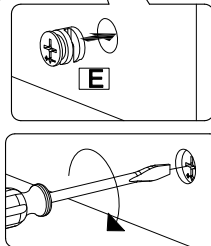

# Инструкция по сборке

Стол для компьютера

DL-HG003/White

A	x 20	B	x 4	C	x 12	D	x 4		
									
Φ4x12mm		Φ5x40mm		M6x45mm		Φ6.0x50mm			
E	x 12	F	x 12	G	x 18	H	x 2	J	x 4
									
Φ15mm		Φ6x43mm		Φ8x40mm		Φ35mm		Φ17.5mm	
K	x 8	L	x 4	M	x 4	N	x 1	P	x 12
									
Φ20mm		40x40mm		Φ5mm		4mm		Φ13mm	

1

2

A	x 12
	
Φ4x12mm	

F	x 4
	
Φ6x43mm	

G	x 4
	
Φ8x40mm	

H	x 2
	
Φ35mm	

3

G	x 8
	
Φ8x40mm	

4

E	x 4
Φ15mm	

5

D	x 4
Φ6.0x50mm	

G	x 4
Φ8x40mm	

N	x 1
4mm	

6

C	x 4
M6x45mm	