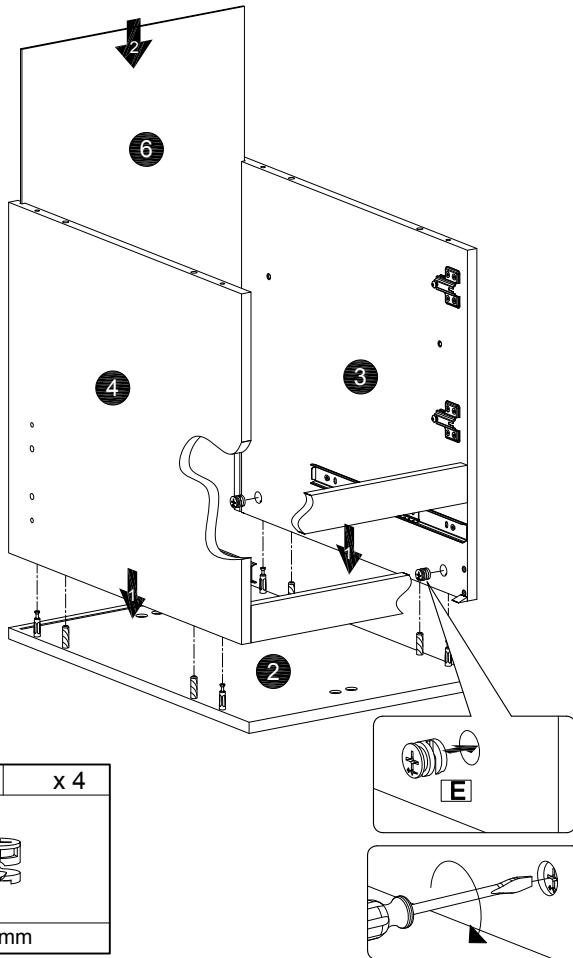

# Инструкция по сборке

Стол для компьютера

DL-HG003/White

A	x 20	B	x 4	C	x 12	D	x 4		
									
Φ4x12mm		Φ5x40mm		M6x45mm		Φ6.0x50mm			
E	x 12	F	x 12	G	x 18	H	x 2	J	x 4
									
Φ15mm		Φ6x43mm		Φ8x40mm		Φ35mm		Φ17.5mm	
K	x 8	L	x 4	M	x 4	N	x 1	P	x 12
									
Φ20mm		40x40mm		Φ5mm		4mm		Φ13mm	

1

2

A	x 12
	
Φ4x12mm	

F	x 4
	
Φ6x43mm	

G	x 4
	
Φ8x40mm	

H	x 2
	
Φ35mm	

3

G	x 8
	
Φ8x40mm	

4

E	x 4
Φ15mm	

5

D	x 4
Φ6.0x50mm	

G	x 4
Φ8x40mm	

N	x 1
4mm	

6

C	x 4
M6x45mm	

L	x 2
40x40mm	

N	x 1
4mm	

P	x 4
Φ13mm	

7

C	x 4
M6x45mm	

J	x 4
Φ17.5mm	

N	x 1
4mm	

P	x 4
Φ13mm	