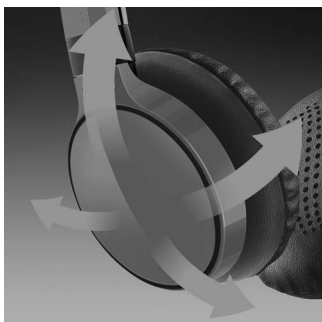

Инновационный дизайн FloatingCushions позволяет автоматически регулировать положение амбушюр в нескольких направлениях без использования традиционных шарниров. Таким образом, конструкция оптимально распределяет давление наушников на голову и уши, создавая невероятный комфорт.