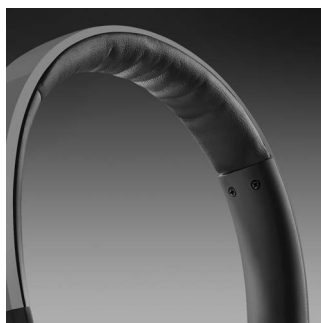

Цифровая обработка звука

Превосходные глубокие басы благодаря высококачественным излучателям и цифровой обработке звука.

Простое подключение благодаря технологии NFC

Удобное подключение к любому устройству с поддержкой NFC. Сложная

процедура беспроводного подключения осталась в прошлом. Новая технология NFC проста и удобна в использовании и поддерживает подключение к любому устройству с поддержкой технологии NFC одним касанием.

Легкое и тонкое оголовье

Легкое и тонкое оголовье позволяет с удобством использовать наушники для прослушивания на улице в течение длительного времени.

Удобное и простое управление

Простое переключение между вызовами и прослушиванием музыки благодаря удобному управлению (громкость, порядок дорожек, переключатель режимов).

Высококачественные динамики

Точно настроенные 40-мм излучатели с неодимовыми магнитами воспроизводят глубокие басы и создают насыщенное звучание.

Проводное или беспроводное подключение

Используйте в качестве беспроводных наушников или подключите напрямую к устройству с помощью разъема 3,5 мм.