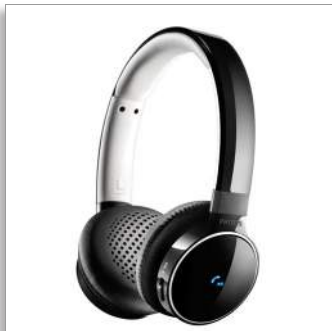

Philips
Беспроводные наушники
Bluetooth

Накладные
Черный

SHB9150BK

Превосходное качество звучания в проводном и беспроводном режимах

Подключение одним касанием

Цифровая обработка звука и качественные излучатели обеспечивают глубокие басы и кристально чистое звучание. Удобные амбушюры FloatingCushions с чашками, поворачивающимися в разных направлениях, обеспечивают комфортное прослушивание как в проводном, так и в беспроводном режиме.