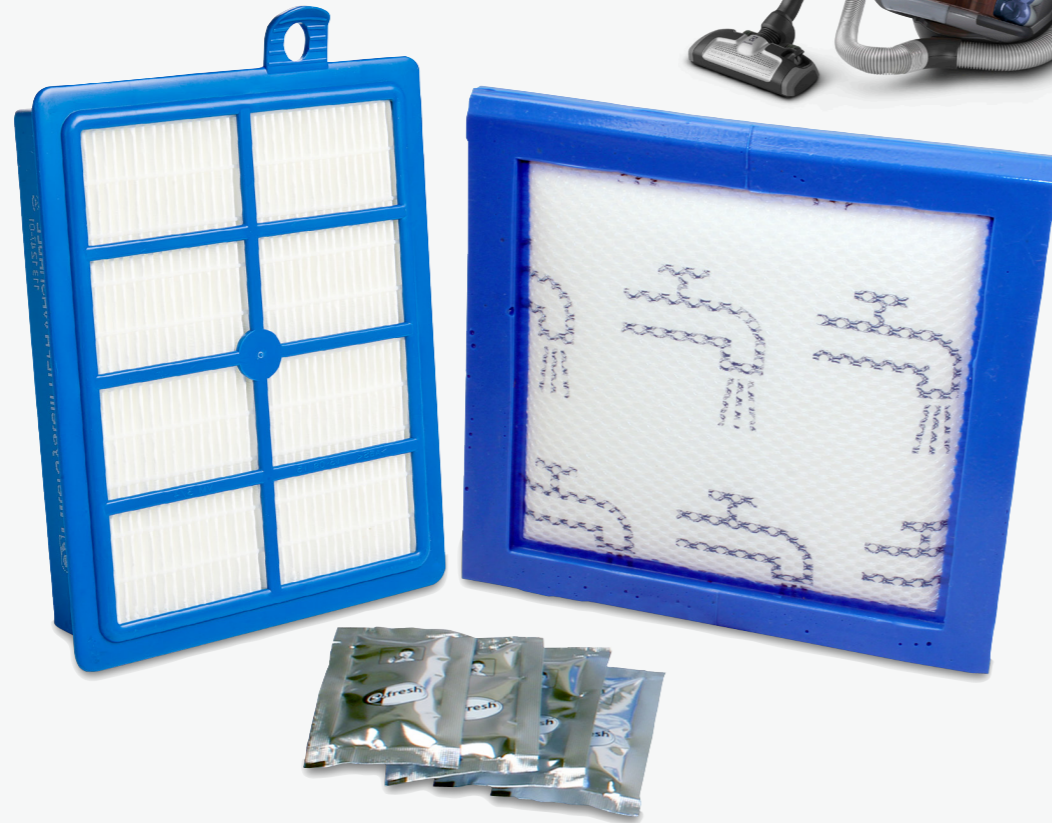

UltraCaptive™
Starter Kit

UltraCaptive™ Starter Kit

UltraCaptive™
Starter Kit

UltraCaptive™ Starter Kit

- BA** Electrolux d.o.o. HR-10000 Zagreb, Slavovska avenija 3, Tel: +38 51 6323 333
- AT** Electrolux Hausgeräte GmbH Bodenpfleg und Kleingeräte, Herziggasse 9, A-1230 Wien, Tel: +43-1-86640-200
- AU** Electrolux Pty. Ltd, 57-63 Fairchild St, Heather-ton, VIC, 3202, 1300 365 305
- BE** Electrolux Belgium, Raketstraat 40, 1130 BRUSSEL, Consumenten dienst: 0902-88 488 (0,75€/min)
- BG, MK, RS** 11 Office, 4 fl. - 6 Jerusalem Bul. - 1784 - Sofia, Bulgaria - +359 2 4837 514
- BR** Electrolux do Brasil S/A, Rua Senador Accioli Filho, 1321, Curitiba - Paraná - CEP 81310-000
- CH** Electrolux AG, Staubsauger/Kleingeräte, Industriestrasse 10, 5506 Mägenwil, Tel: 0848 899 300, staubsauger@electrolux.ch
- CZ** Electrolux Domáci Spotřebiče CZ, Budějovická 3, Praha 4, Zákaznické centrum tel: 261 126 112
- DE** Electrolux Hausgeräte Vertriebs GmbH, Fürther Strasse 246, D-90429 Nürnberg, Serviceline: 01801-203090 (0,039 €/Min. aus dem Festnetz der Deutschen Telekom, Mobilfunk max. 0,42 €/Min.)
- DK** Electrolux Home Products A/S, Strelvinsvej 38-40, DK 7000 Fredericia, Electrolux service: 70 11 74 00
- EE** Electrolux Eesti AS, Pärnu mnt 153, 11624 Tallinn Eesti, Klientide toe tel: 665 0020
- ES** Electrolux Home Products España, S.A./ Albacete 3 C 28027 Madrid, Teléfono de atención al consumidor: 902 144 145
- FI** Oy Electrolux Ab, Pakkalankuja 6, PL 102, 01511 Vantaa, Kuluttajaneuvonta puh: 0200 2662 (0,16 €/min + pvm)
- FR** Electrolux LDA, BP 63, 02140 Vervins, Service Conseil consommateurs tel : 0820 900 109 (0,118 € TTC la minute depuis un poste fixe)
- GB** Electrolux Floor Care, Addington Way, Luton, Bedfordshire, LU4 9QQ, 08445 614 614
- GR** Εξυπηρέτηση πελατών: 2310 561982, 210 9854877, Διεύθυνση: Electrolux Service sa, Λήμνου 4, Θεσσαλονίκη
- HR** Slavovska avenija 3, Zagreb, Služba za korisnike tel: +385 1 6323 333
- HU** Electrolux UltraOne porszívóhoz induló csomag Tartalom: 4 db s-bag' Ultra Long Performance porzsák, 1 db s-filter' HEPA filter (EFH 13W), 1 db univerzális motor filter (EF 1), 1 s-fresh' citrom porszívó illatosító (ZE 211), Forgalmazó: Electrolux Lehel Kft., 1142 Budapest, Erzsébet Királyné útja 87, Származási hely: Svédország
- IE** Electrolux Group, Ireland Long Mile Road Dublin 12, 14 09 07 50
- IT** Electrolux Floor Care Italia SpA, Corso Lino Zanussi 26, 33080 Porcia (PN), Servizio consumatori: 0434 3951
- KR** 15th FL Korea Sanhak Foundation Bldg., 1337-31 Seocho-Dong, Seocho-Gu, Seoul, 137-072 Korea, Customer Care: +82 2 1566 1238
- LT** Importuotojas: UAB Electrolux, Ozo 10a, Vilnius, LT-08200 Lietuva Tel. (05) 278 06 09; www.electrolux.lt
- LU** Electrolux Luxembourg S.a.r.l, Rue de Bitbourg 7, 1273 Luxembourg - Hamm, Tel: +352 42 43 11, Fax: +352 42 43 13 60
- LV** Importētājs: SIA Electrolux Latvia LTD, Kr. Barona 130/2, Rīga, Latvija, Klientu serviss: +371 67313626
- NL** Electrolux Home Products Nederland BV, Vennootsweg 1, 2400 AC Alphen a/d Rijn, Consumentenbelangen 0172-468300
- NO** Electrolux Home Products Norway AS PB 77, Økern 0508 Oslo, Kundeservice: 815 30 222 Internett: www.electrolux.no
- NZ** Electrolux Floor Care & Small Appliances A Division of Electrolux (NZ) Ltd, 3 Niall Burgess Rd, Mt Wellington, PO Box 12170, Penrose, Auckland, Ph: 09 573 2220, Fx: 09 573 2235
- PL** Electrolux Poland - Major & Floor Care, Kolejowa 5/7, 01-217 Warszawa, Centrum informacji konsumentkiej tel: 022 434 73 00
- PT** Electrolux, Lda - Quinta da Fonte - Edifício Gonçalves Zarco, Q 35, 2774 518 Paço de Arcos, Telefone do Serviço de Apoio ao Consumidor (horas de expediente): 21 440 39 01
- RO** Electrolux Romania SA Bd. Aviatorilor, Nr. 41, Et. 1, Sect. 1, cod 011863, București, Numărul consumatorului: 021.211.08.88
- RU** Стартовый набор для пылесоса Electrolux UltraCaptive: выпускной фильтр EFH13W, моторный фильтр EF137, ароматизатор лимонный ZE211. Совместимые модели указаны на упаковке. Заменить в соответствии с инструкцией к пылесосу. Хранить в сухом месте. Срок годности не ограничен. Произведено в Швеции компанией Электроджиз Апплайенс АБ, Ст. Горангсгата 143, 105 45 Стокгольм, Швеция (Electrolux Appliances AB, St. Göransgatan 143, 105 45 Stockholm, Sweden). Импортёр и организация, уполномоченная изготовителем: ООО "Электроджиз Рус", Кожевнический проезд 1, 115114 Москва; тел: 8-800-200-3589. Не подлежит обязательному подтверждению соответствия.
- SE** Electrolux Hemprodukter AB, Distriparts, 562 28 Norrahammar, Kundtjänst tel: 0771 11 44 77
- SI** Electrolux Ljubljana d.o.o., Gerbičeva 110, 1000 Ljubljana, Telefon: 01 24 25 733
- SK** Zákaznické centrum Electrolux, Seberinoho 1, 821 03 Bratislava, Zákaznické centrum: 02/3214 1334, 02/3214 1335
- TR** Electrolux A.Ş, Tarlaşahı Bulvarı No: 35 Taksim, 34435 İstanbul, Müşteri Hizmetleri Tel: 0 800 211 60 32
- UA** ДП Електролюкс ЛЛС, БЦ "Алкон", вул. Автозаводська, 2а, 04074 Київ, Україна, Телефон підтримки: +38 (044) 586 20 60