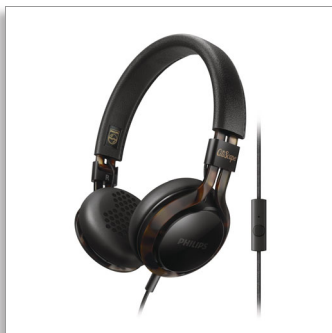

Philips
Наушники с оголовьем и
микрофоном

Сменные рамки
Накладные

SHL5705BKP

Кристалльно чистый звук

Складная конструкция и превосходная звукоизоляция

Гибкие наушники CitiScape Frames станут незаменимым предметом так же, как любимые солнцезащитные очки. Наслаждайтесь кристалльно чистым звуком благодаря закрытой акустической системе и излучателям премиум-класса, где вы ни находились. Закончив прослушивание, сложите и уберите наушники в элегантный защитный чехол.

Музыка на ходу с эффектом полного погружения

- 40-мм излучатели премиум-класса с неодимовыми магнитами для сбалансированного и чистого звука
- Восхитительные басы и звукоизоляция благодаря закрытой акустической конструкции
- Расположенные под углом чашки наушников подходят для уха любой формы и гарантируют идеальное звучание