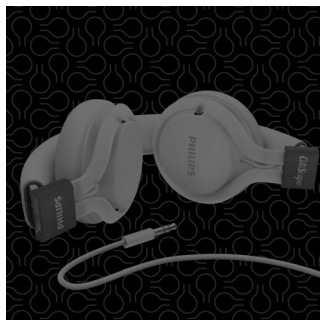

Чехол для транспортировки прилагается

Специальный чехол для удобного хранения во время поездок

Закрытая акустическая конструкция

Живите в ритме города, не обращая внимания на его шум. Благодаря закрытой акустической конструкции накладные наушники обеспечивают не только четкий звук, но и глубокие динамические басы.

Компактная складная конструкция

Благодаря компактной складной конструкции наушники удобно хранить и переносить.

Дизайн стильных солнечных очков

В основе новой гибкой конструкции наушников лежит форма модных солнечных очков. Чашки наушников закреплены на оголовье с помощью специальной рамки, которую можно сгибать и разгибать, как