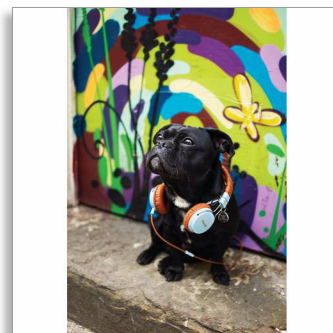

Philips
Наушники с оголовьем и
микрофоном

Foldie

Накладные
Бирюзовый с коричневым

SHL5505GB

Четкий и детальный звук

Складная конструкция и превосходная звукоизоляция

Новый поворот в городской моде — наушники в байкерском стиле CitiScape Foldie. Вдавите педаль в пол и наслаждайтесь четким звуком и превосходной шумоизоляцией в этих уникальных наушниках с закрытой акустической конструкцией и излучателями премиум-класса.