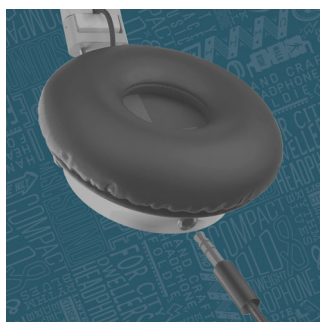

Закрытая акустическая конструкция

Живите в ритме города, не обращая внимания на его шум. Благодаря закрытой акустической конструкции накладные наушники обеспечивают не только четкий звук, но и глубокие динамические басы.

Компактная складная конструкция

Благодаря компактной складной конструкции наушники удобно хранить и переносить.

Съемный кабель с защитой от спутывания

Забудьте о спутанных проводах в вашей сумке. Съемный кабель с защитой от

спутывания никогда не перекручивается и не завязывается в узлы. Теперь вы можете сосредоточиться на более важных вещах и наслаждаться любимой музыкой, где бы вы ни находились.

Гибкая металлическая конструкция