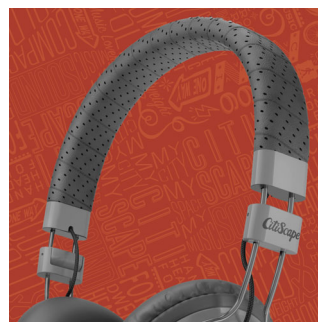

Оголовье ручной работы

Дизайн оголовья выполнен в виде оплетки мотоциклетного руля. Оголовье изготовлено вручную из искусственной кожи и, несомненно, подчеркнет ваш стиль.