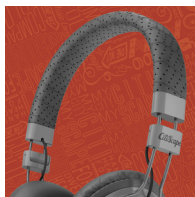

Компактная складная конструкция

Благодаря компактной складной конструкции наушники удобно хранить и переносить.

Съемный кабель с защитой от спутывания

Забудьте о спутанных проводах в вашей сумке. Съемный кабель с защитой от спутывания никогда не перекручивается и не завязывается в узлы. Теперь вы можете сосредоточиться на более важных вещах и наслаждаться любимой музыкой, где бы вы ни находились.

Гибкая металлическая конструкция

Конструкция, соединяющая оголовье и чашки наушников, выполнена в мотостиле. Надежность и длительное комфортное прослушивание гарантированы.

Оголовье ручной работы

Дизайн оголовья выполнен в виде оплетки мотоциклетного руля. Оголовье изготовлено вручную из искусственной кожи и, несомненно, подчеркнет ваш стиль.