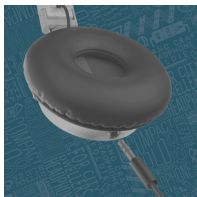

Закрытая акустическая конструкция

Живите в ритме города, не обращая внимания на его шум. Благодаря закрытой акустической конструкции накладные наушники обеспечивают не только четкий звук, но и глубокие динамические басы.

Компактная складная конструкция

Благодаря компактной складной конструкции наушники удобно хранить и переносить.

Съемный кабель с защитой от спутывания

Забудьте о спутанных проводах в вашей сумке. Съемный кабель с защитой от спутывания никогда не перекручивается и не завязывается в узлы. Теперь вы можете сосредоточиться на более важных вещах и наслаждаться любимой музыкой, где бы вы ни находились.

Гибкая металлическая конструкция

Конструкция, соединяющая оголовье и чашки наушников, выполнена в мотостиле. Надежность и длительное комфортное прослушивание гарантированы.

Оголовье ручной работы

Дизайн оголовья выполнен в виде оплетки мотоциклетного руля. Оголовье изготовлено вручную из искусственной кожи и, несомненно, подчеркнет ваш стиль.